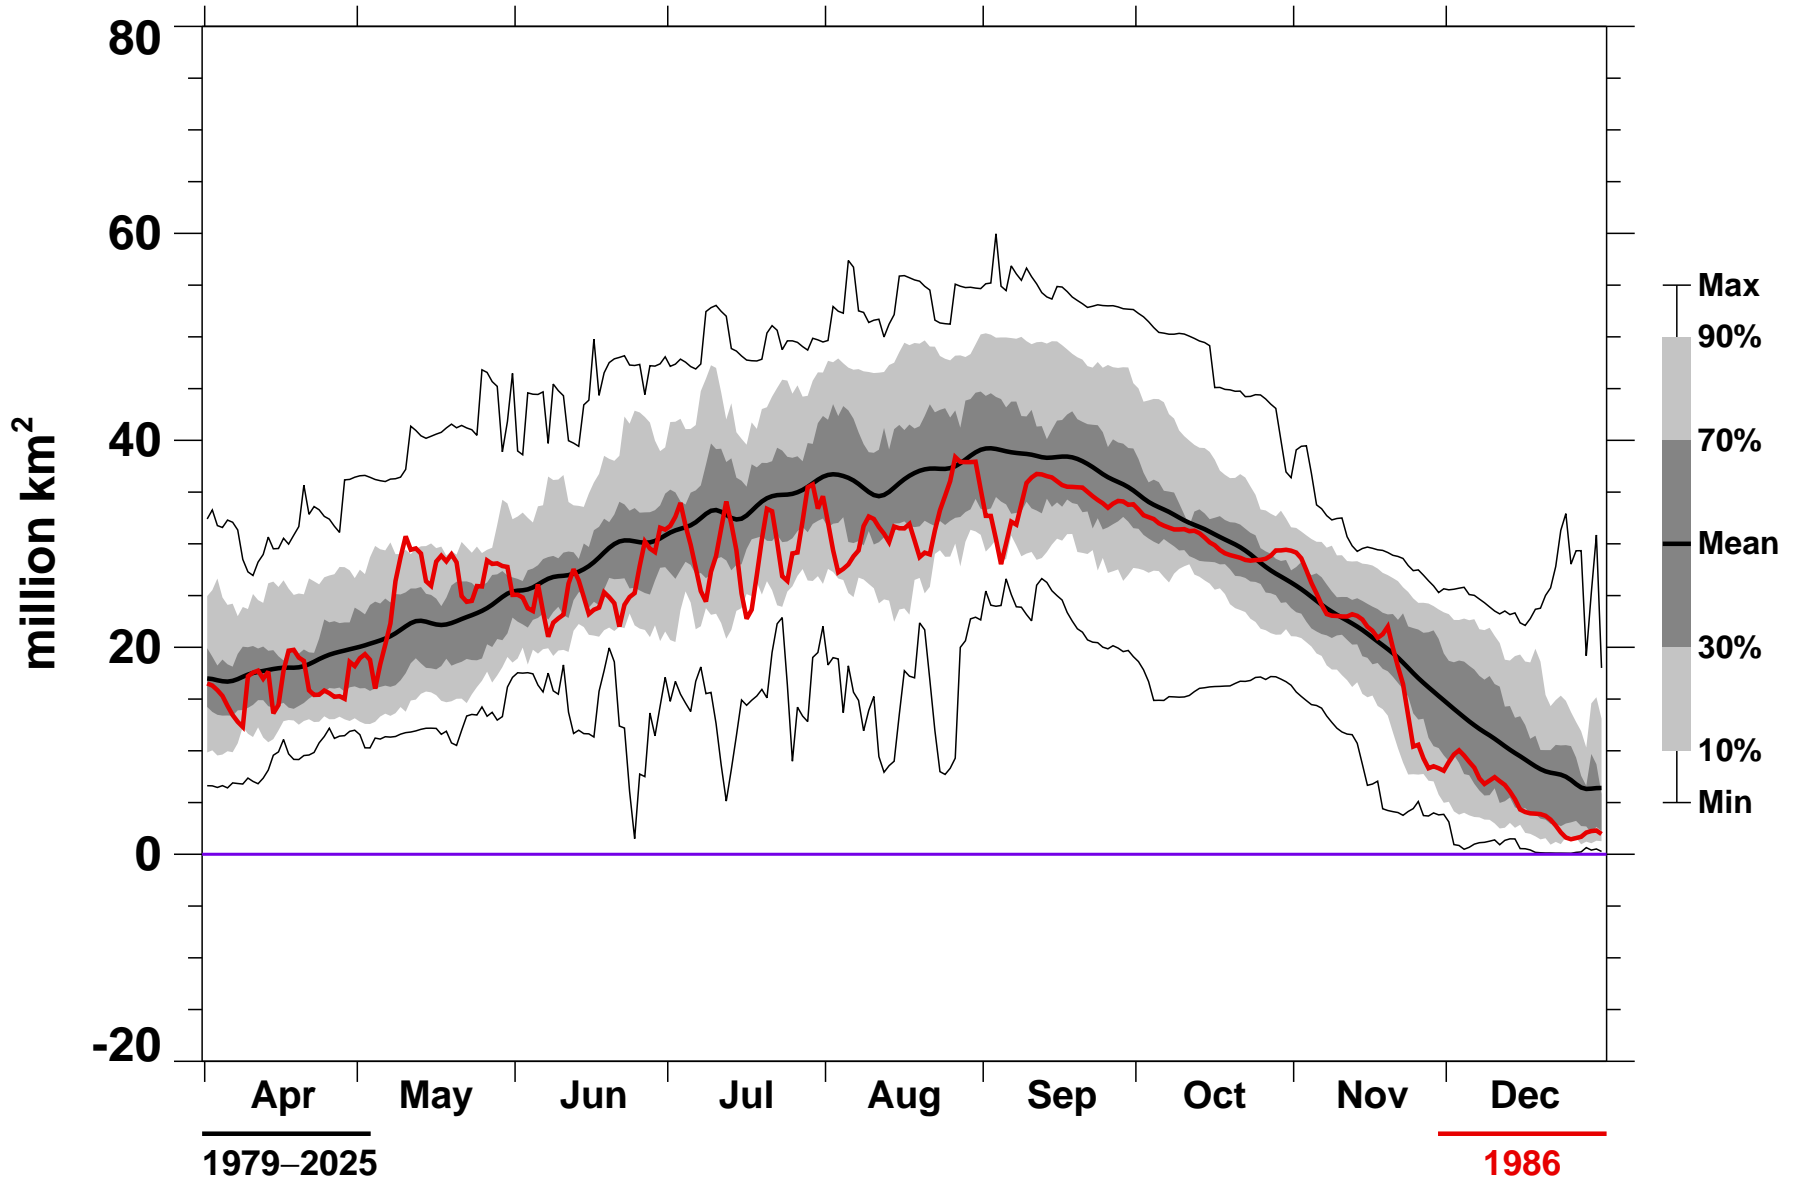

# SH Vortex Area 600 K MERRA2

1979–2025

1986