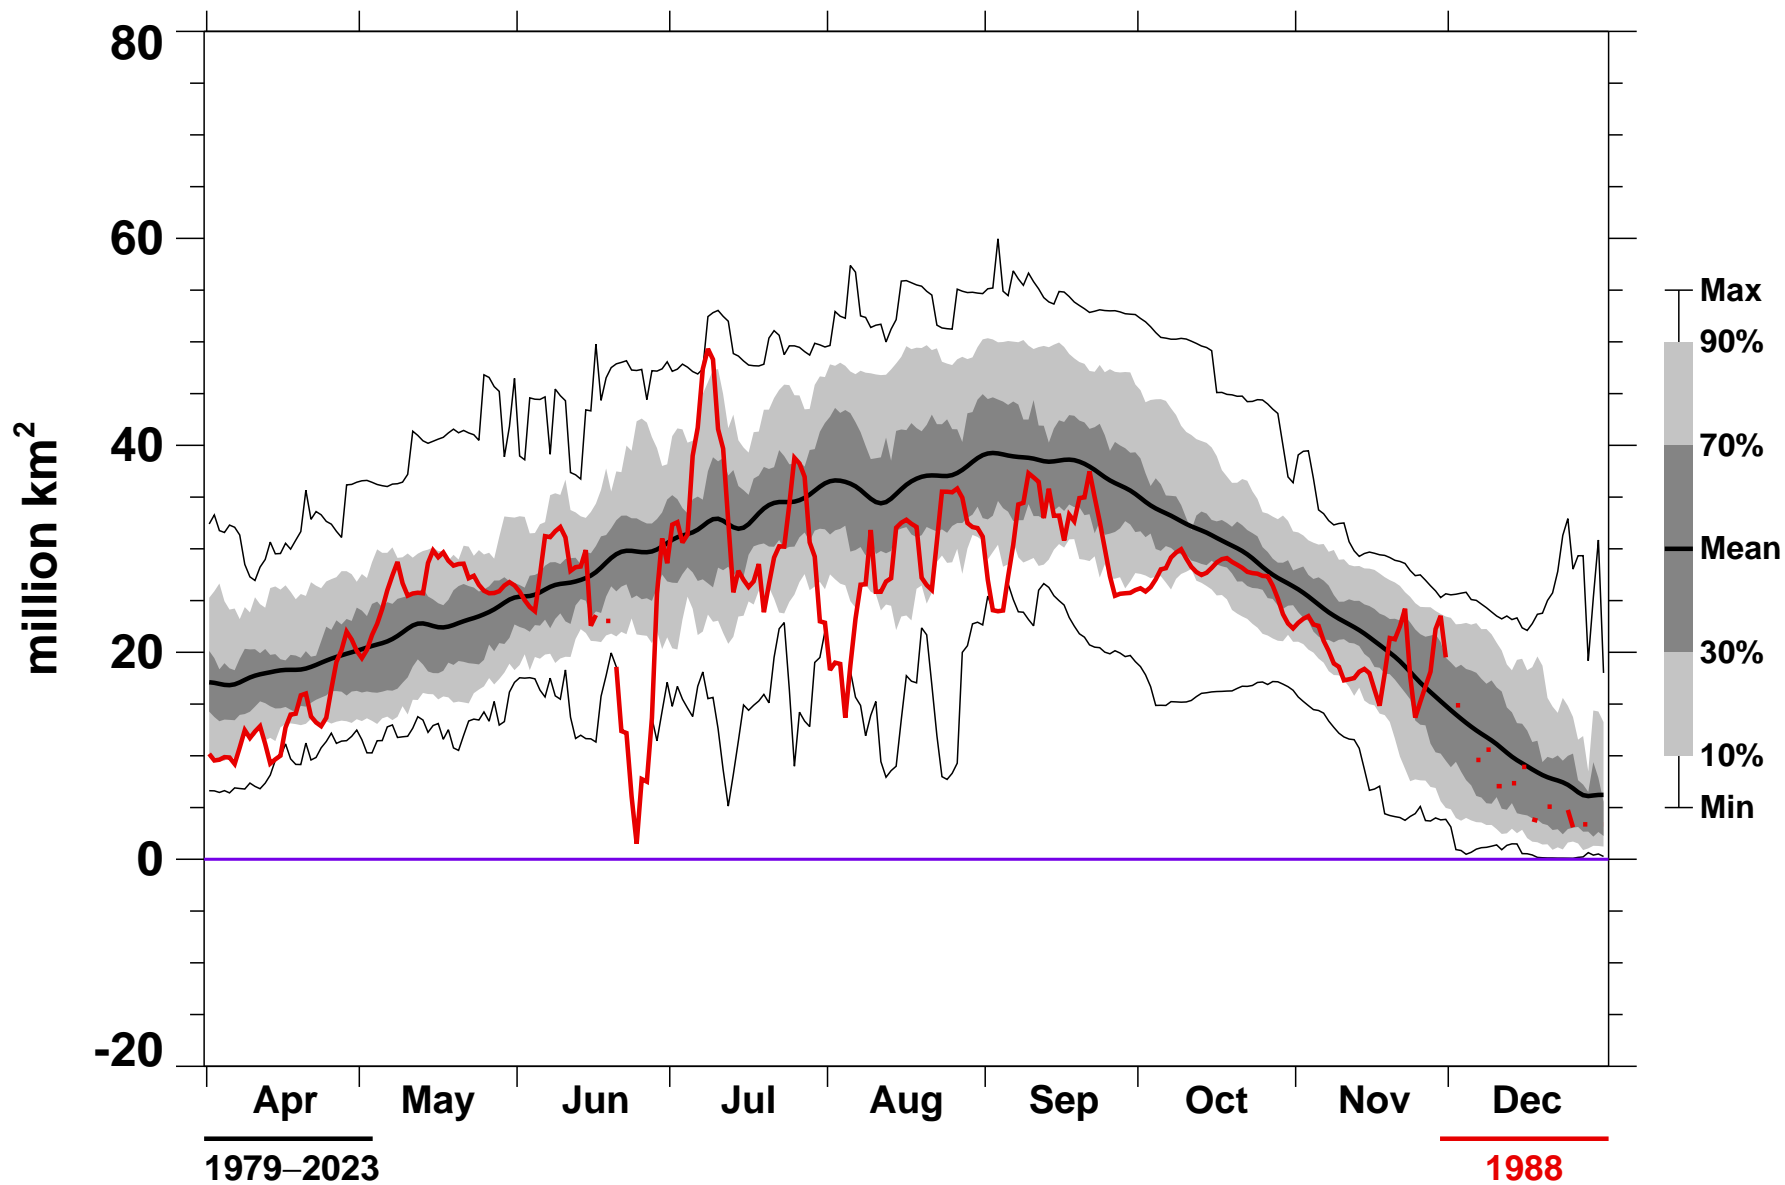

SH Vortex Area 600 K MERRA2

1979–2023

1988