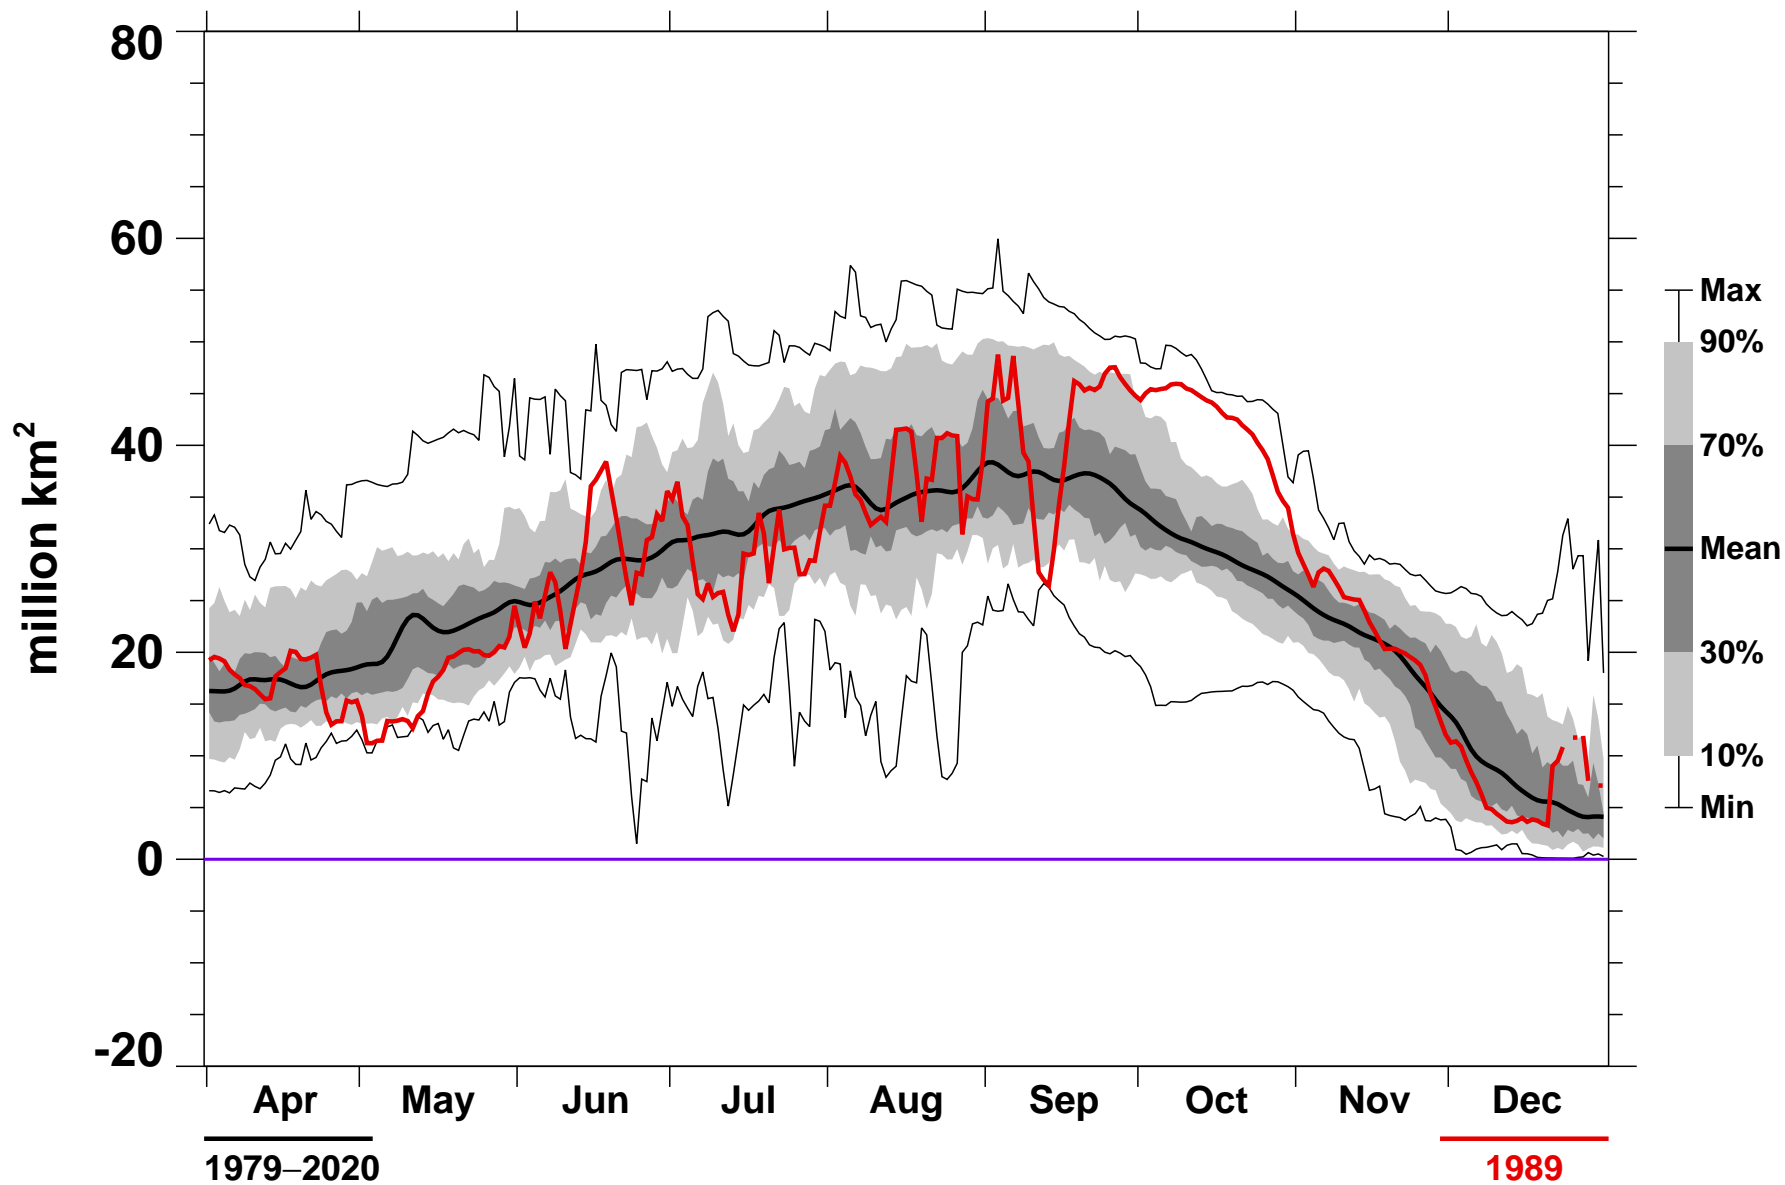

# SH Vortex Area 600 K MERRA2

1979–2020

1989