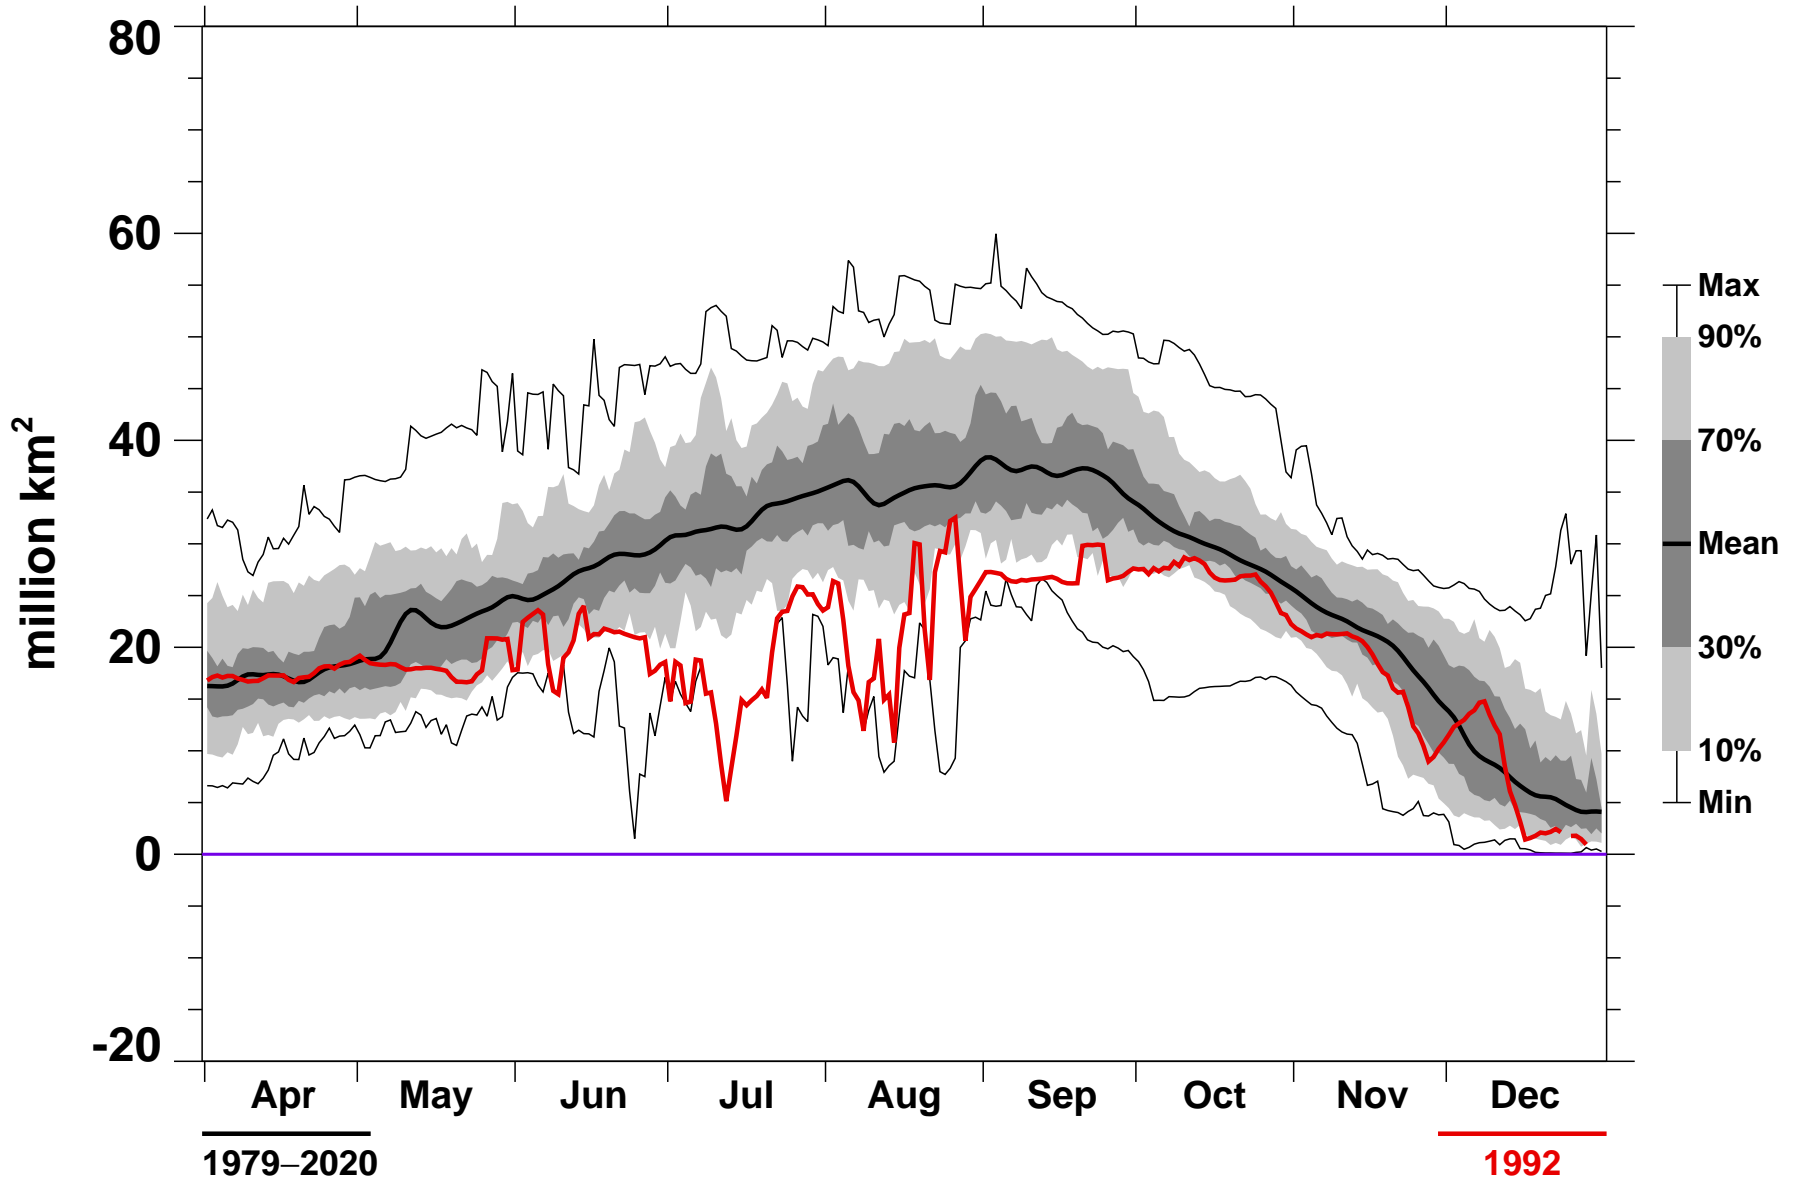

SH Vortex Area 600 K MERRA2

1979-2020

1992