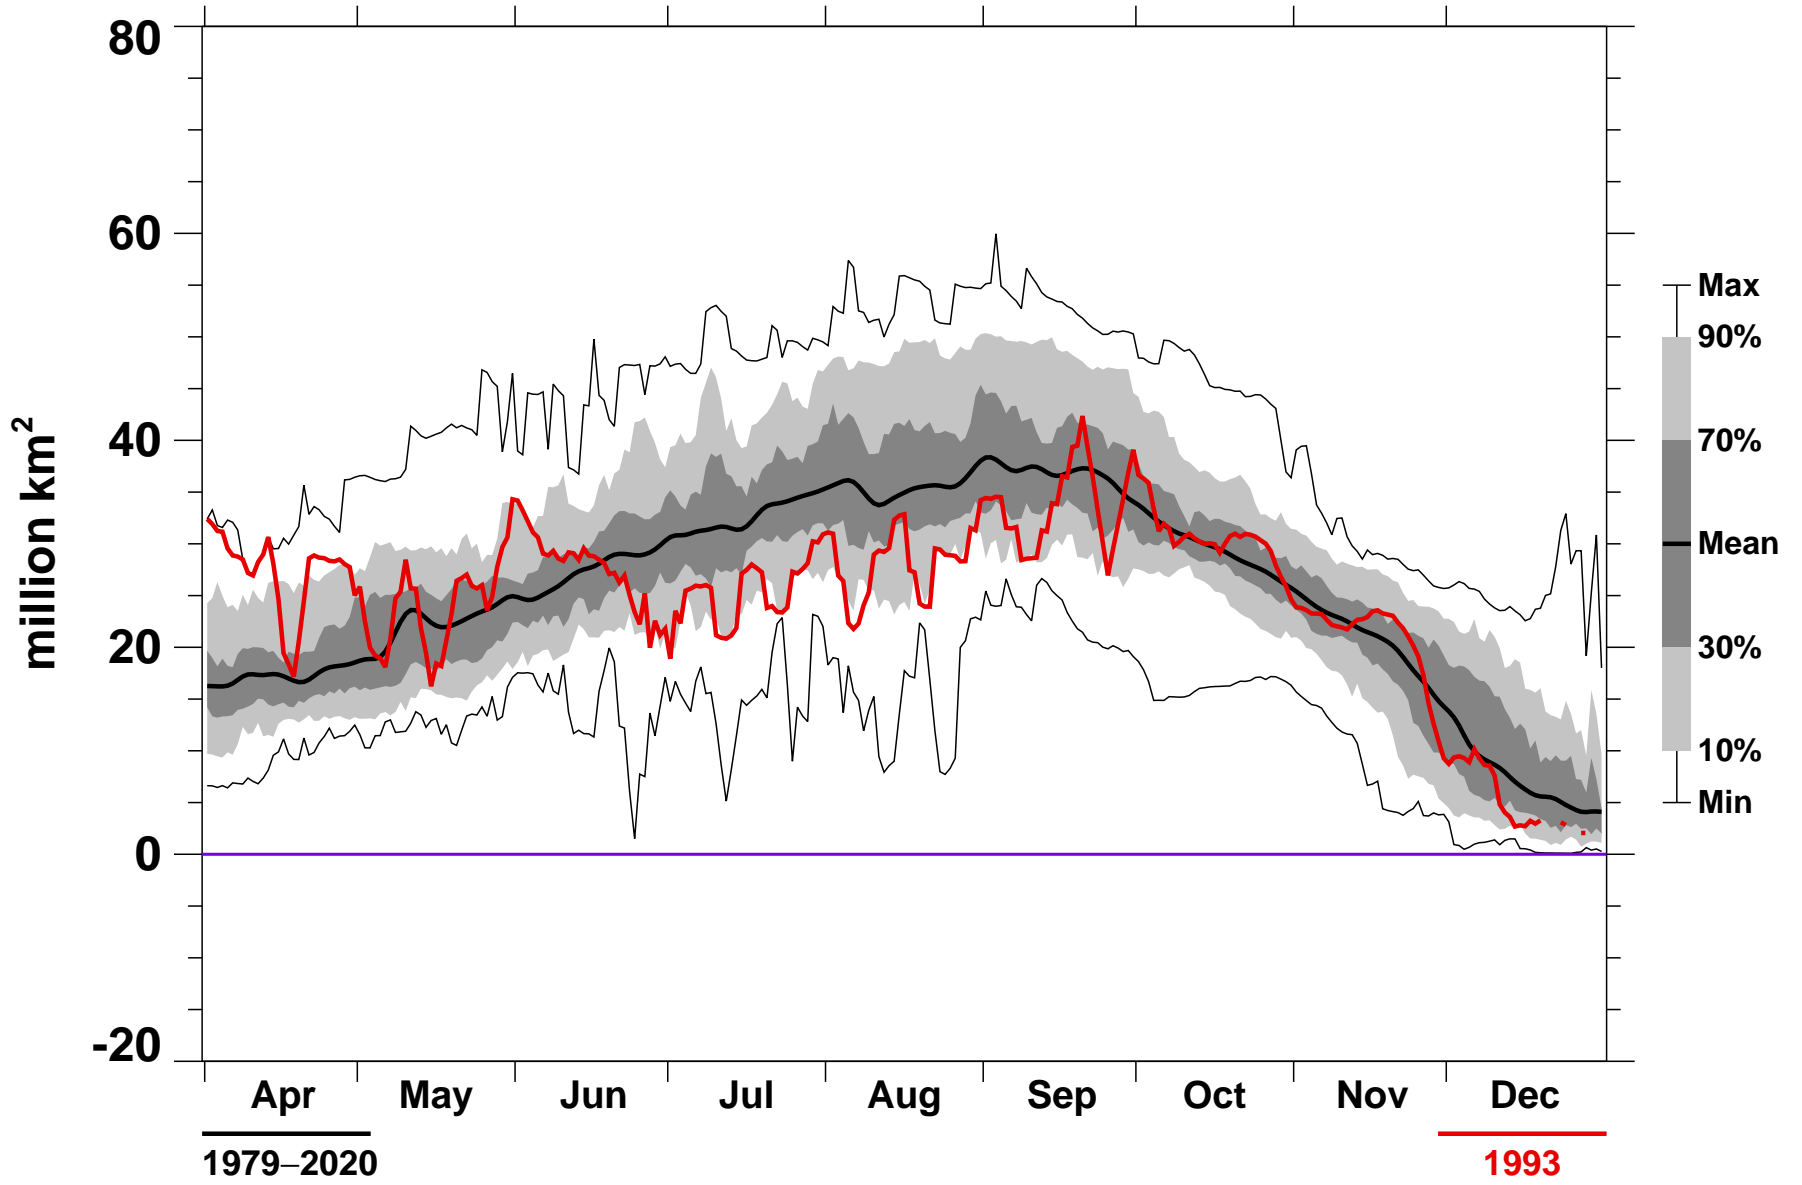

SH Vortex Area 600 K MERRA2

1979–2020

1993