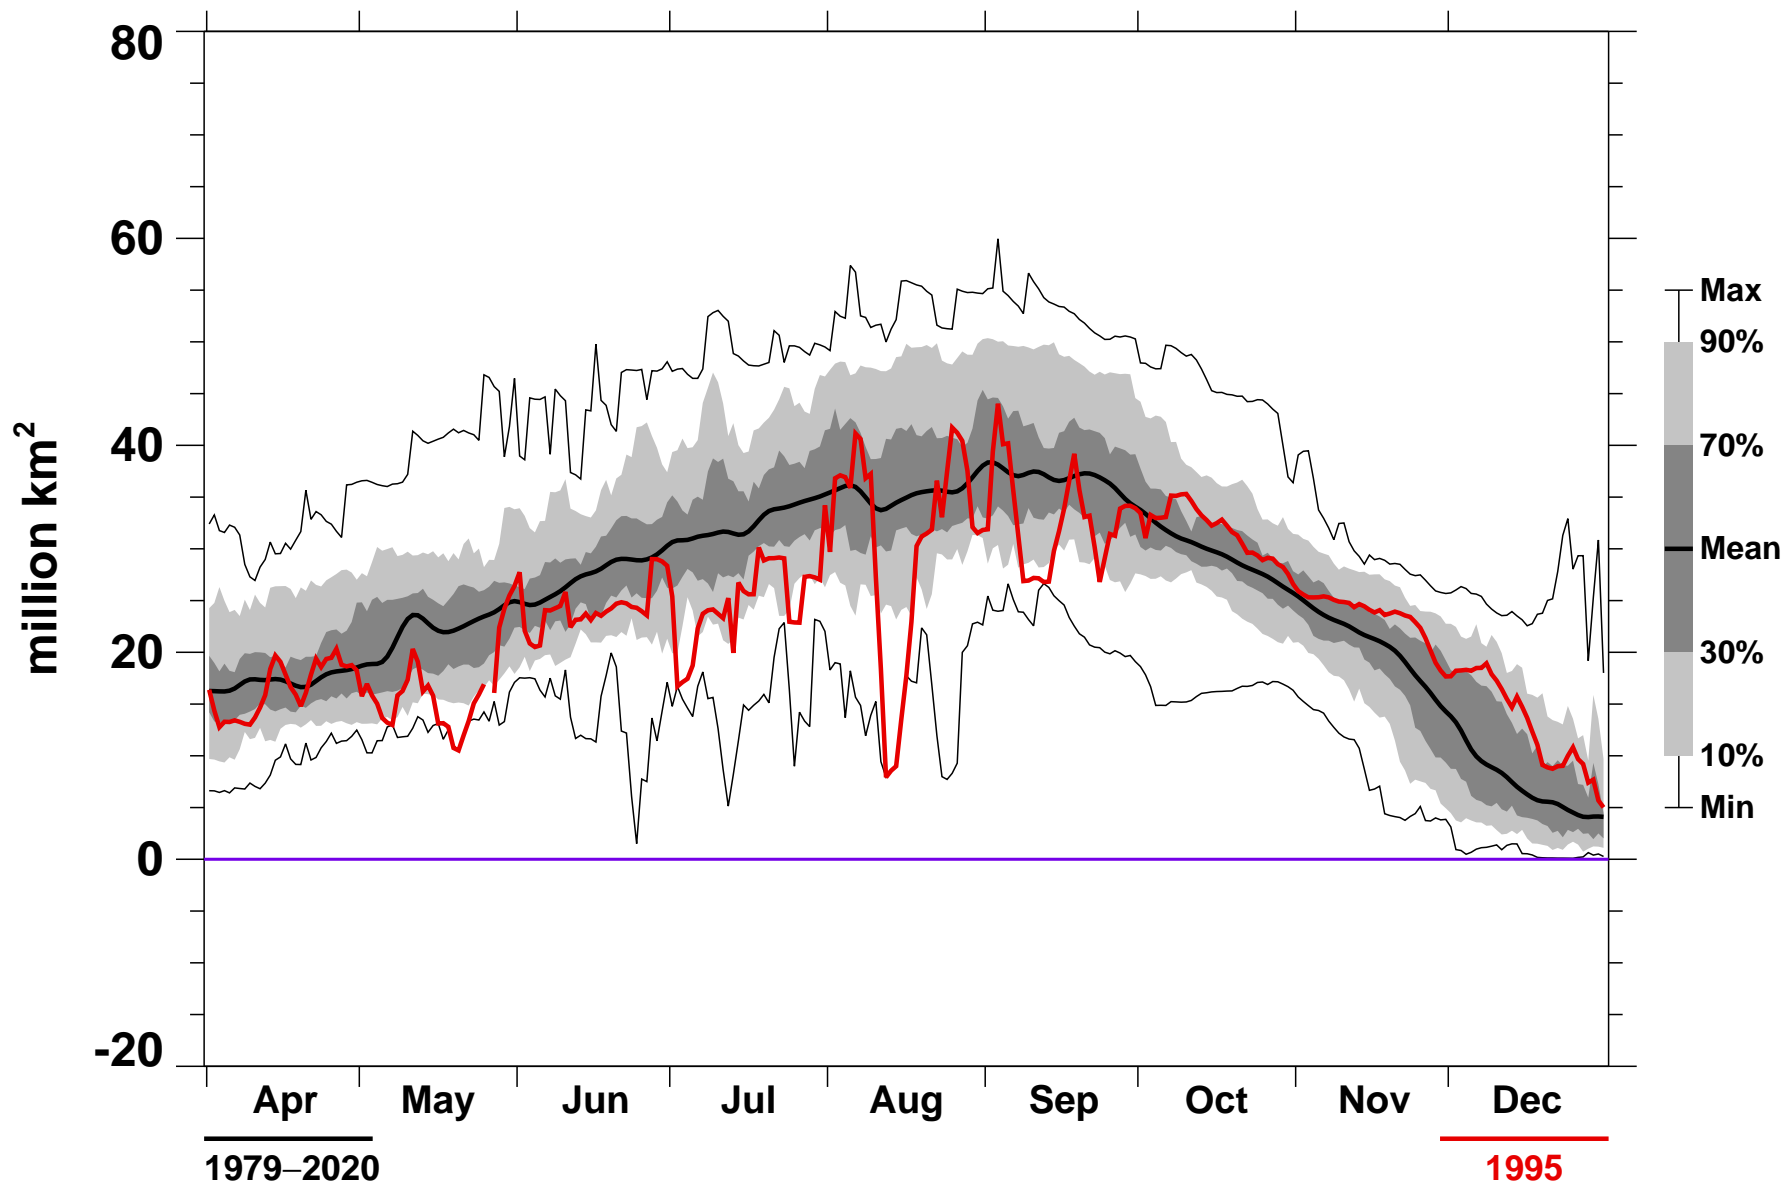

SH Vortex Area 600 K MERRA2

1979-2020

1995