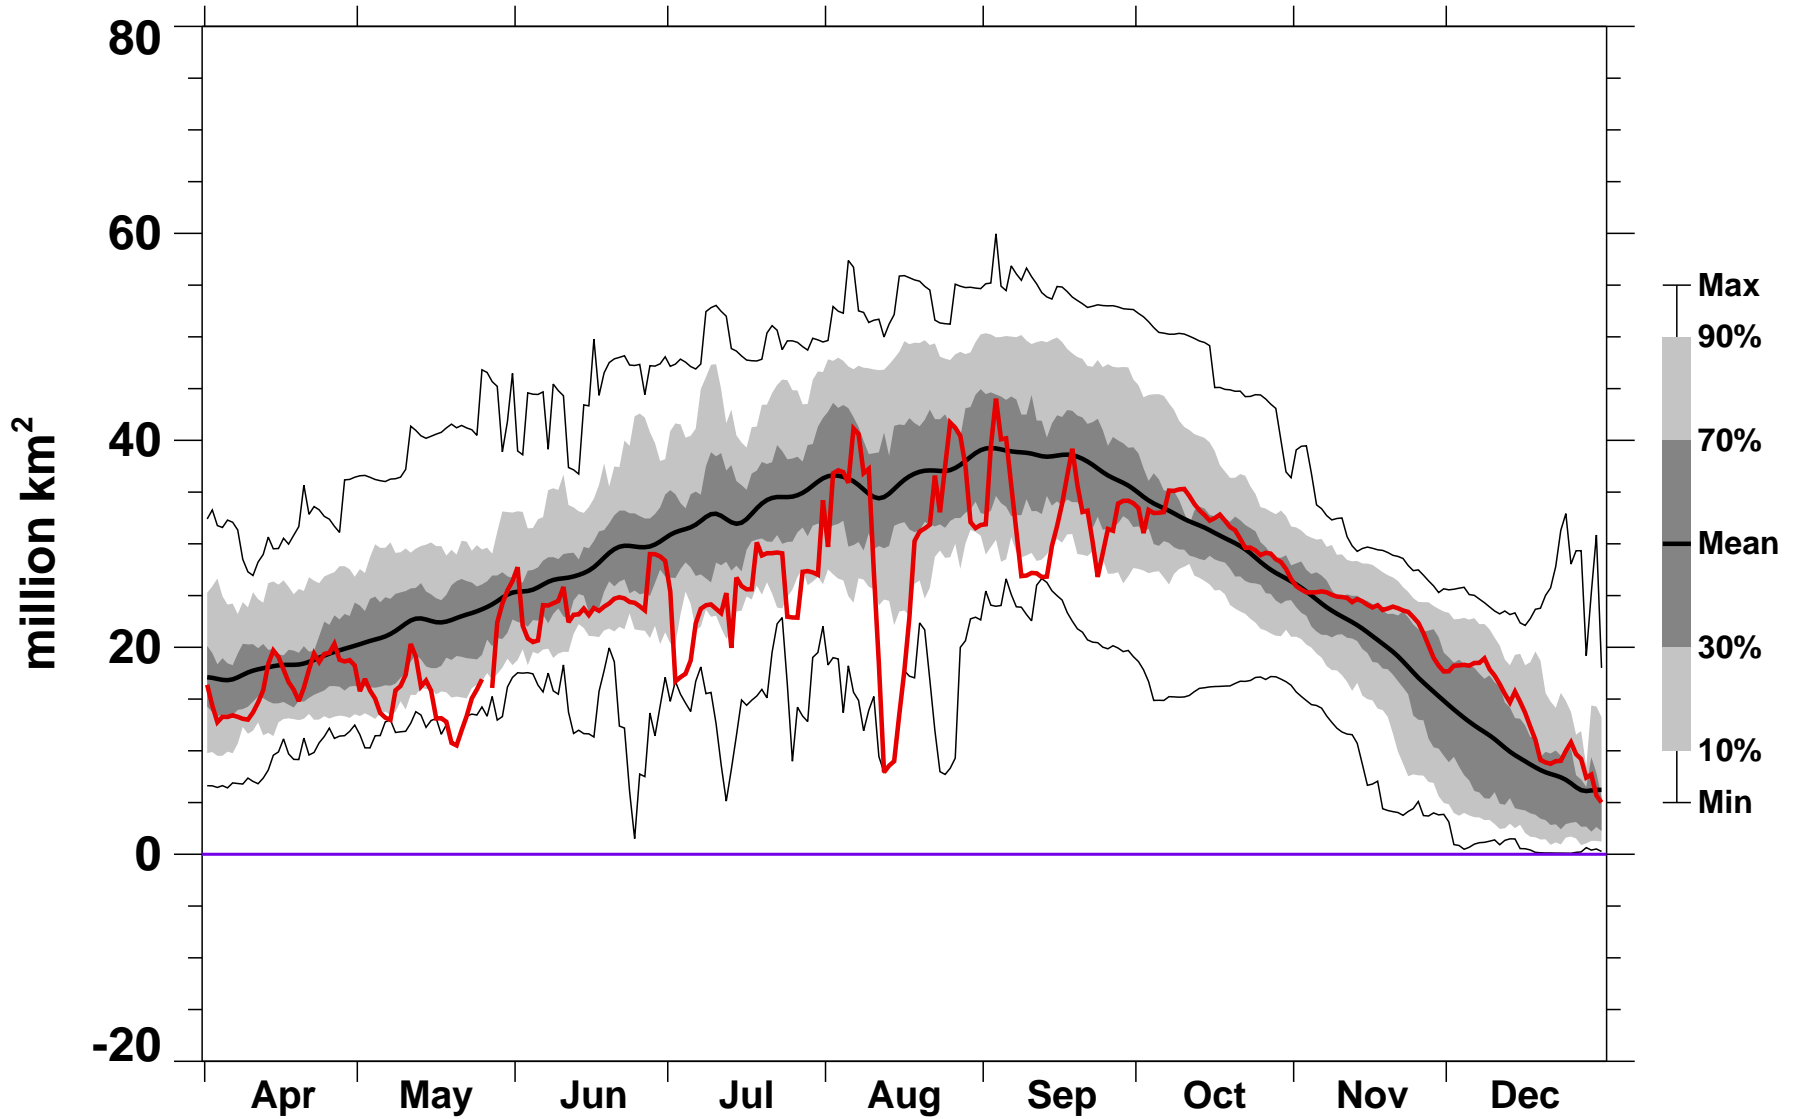

SH Vortex Area 600 K MERRA2

1979-2023

1995