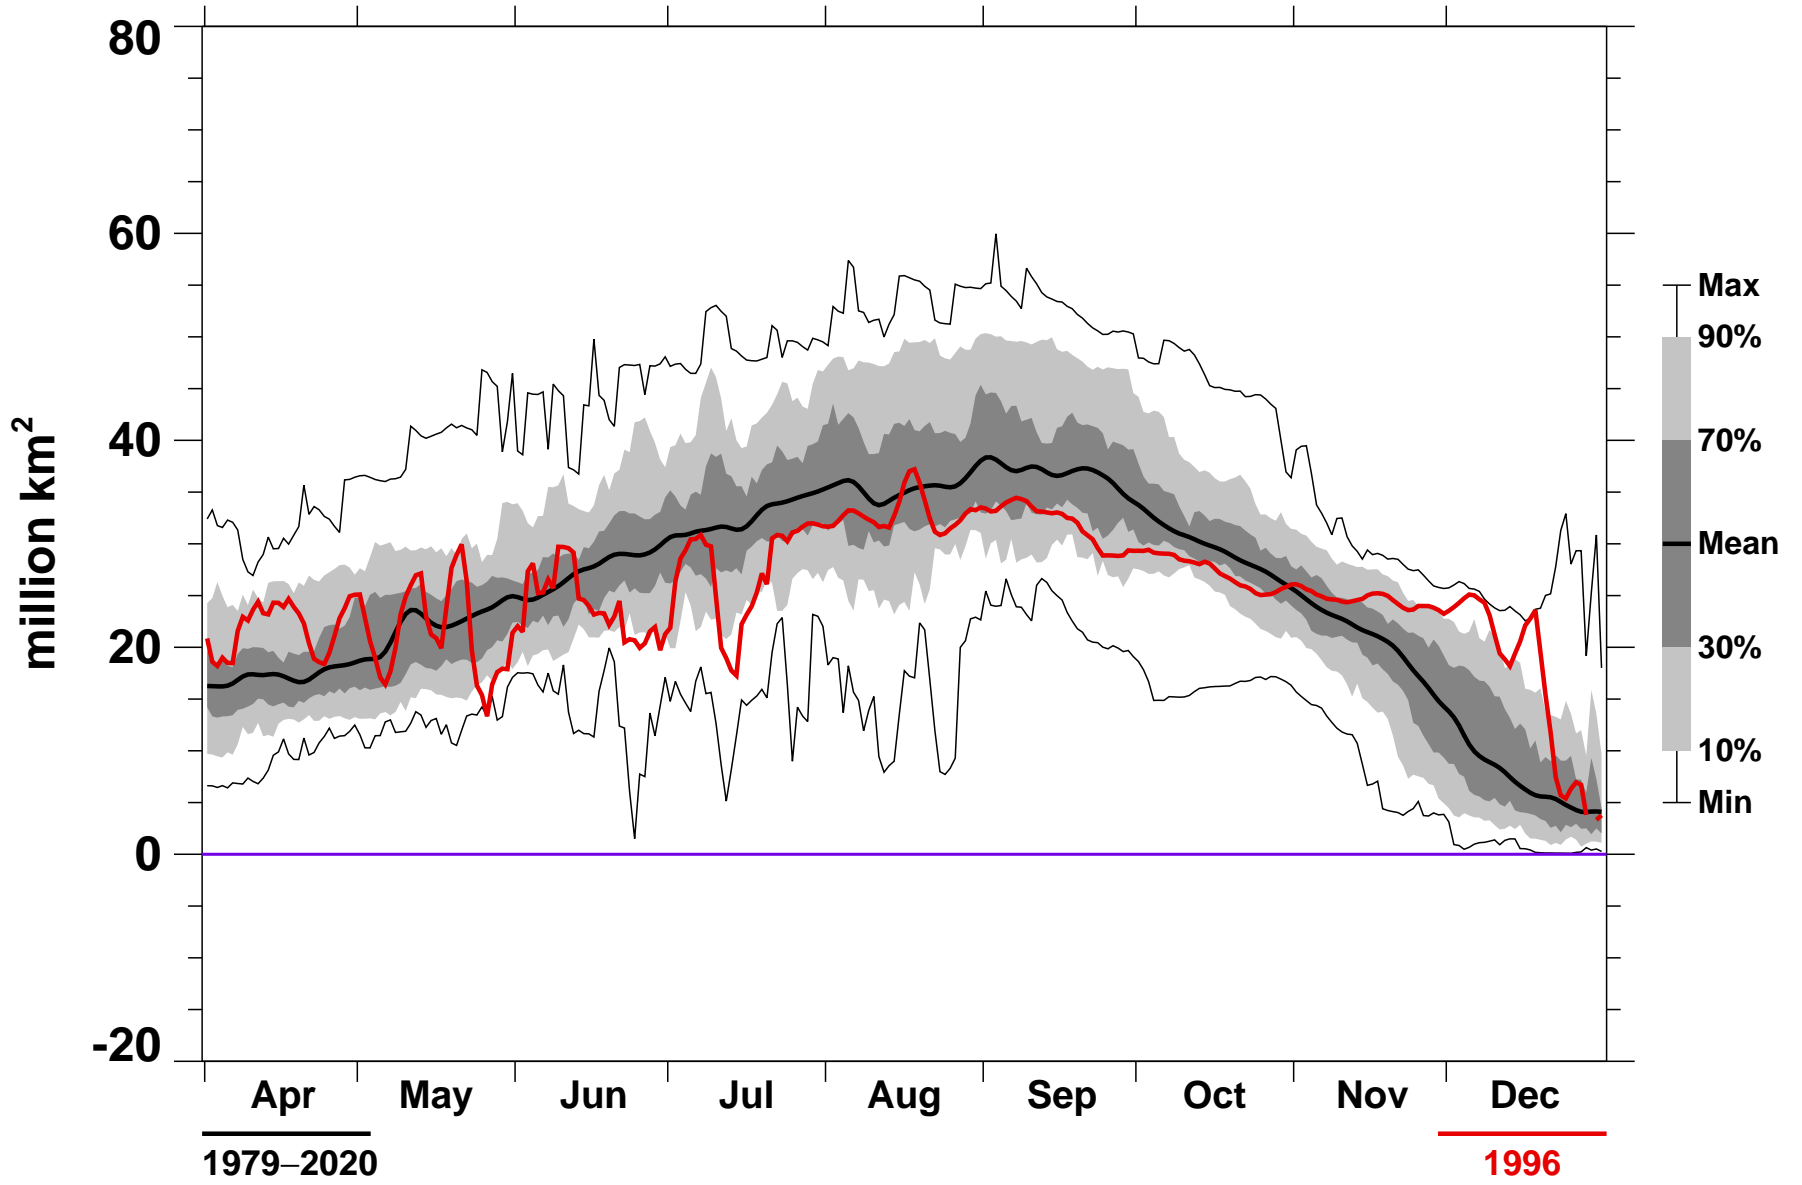

SH Vortex Area 600 K MERRA2

1979–2020

1996