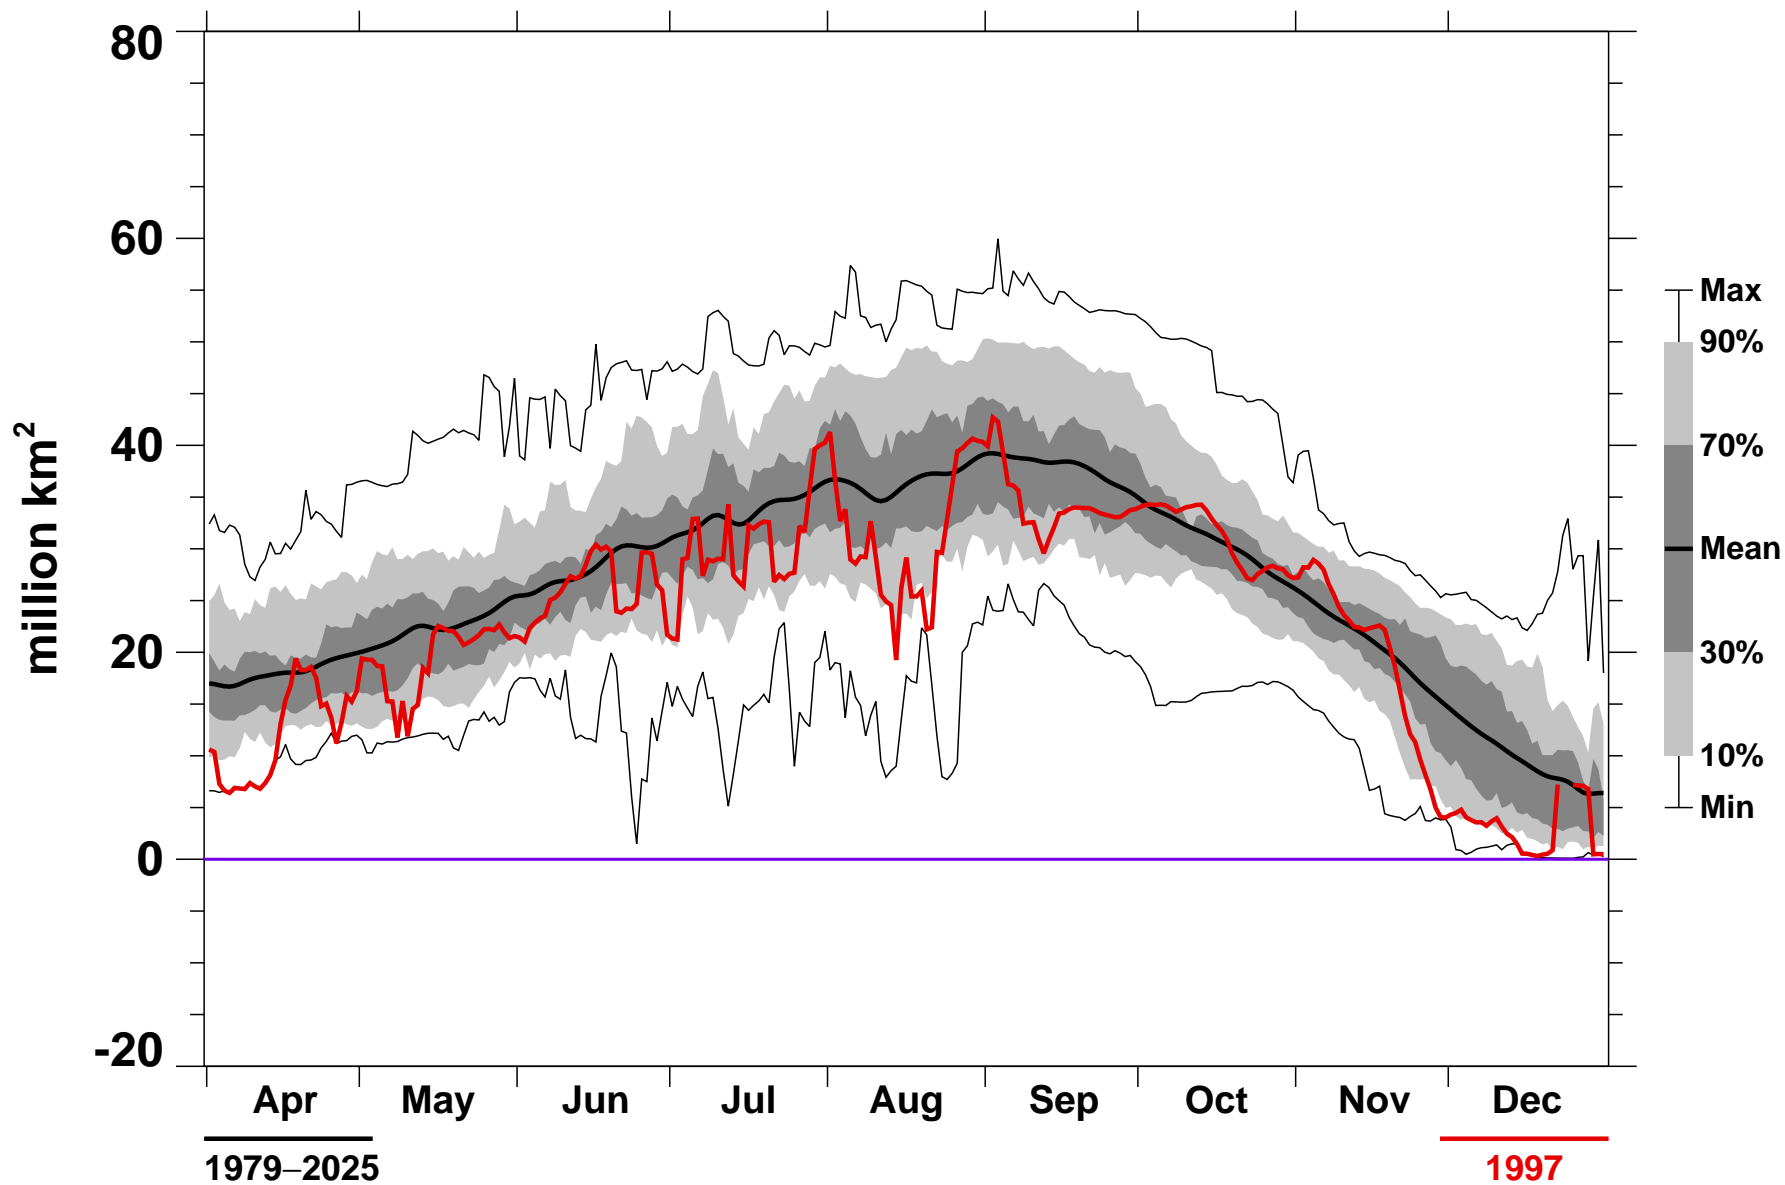

SH Vortex Area 600 K MERRA2

1979-2025

1997