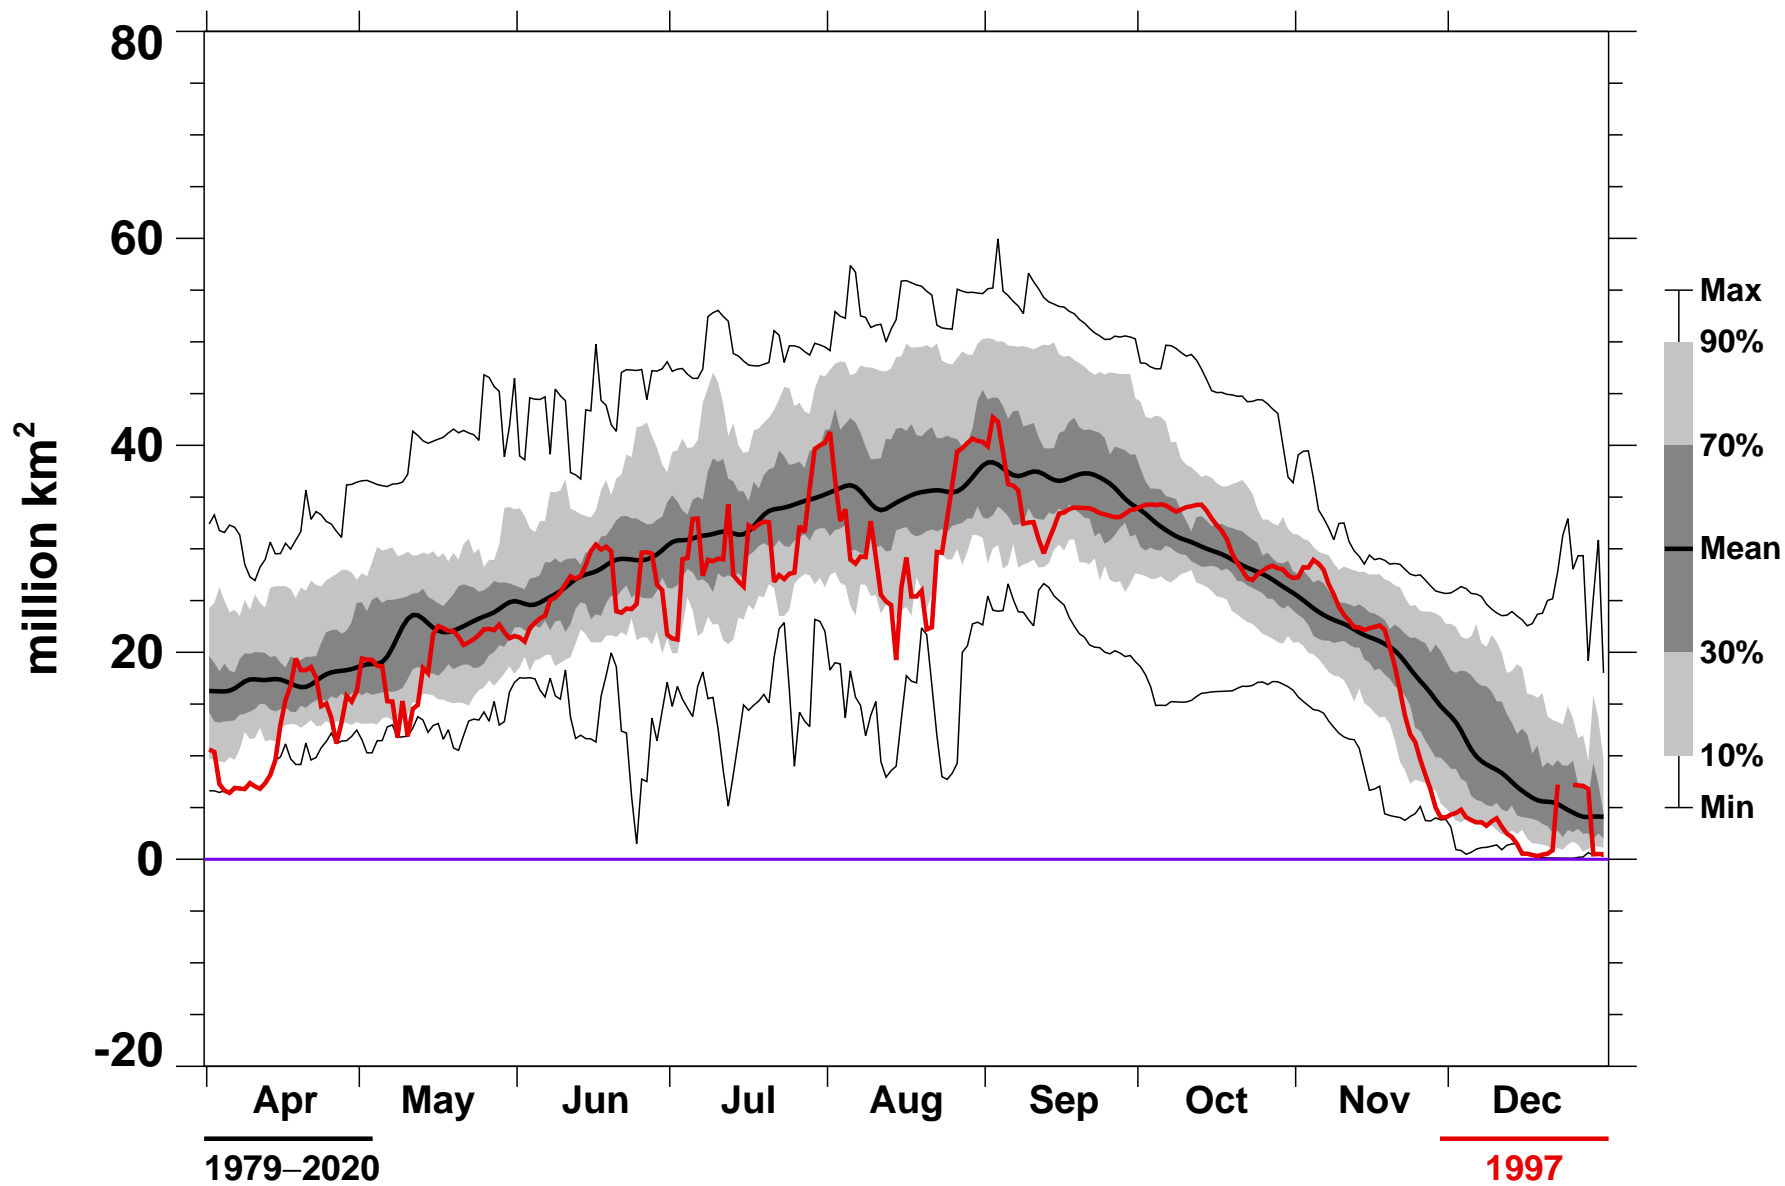

# SH Vortex Area 600 K MERRA2

1979–2020

1997