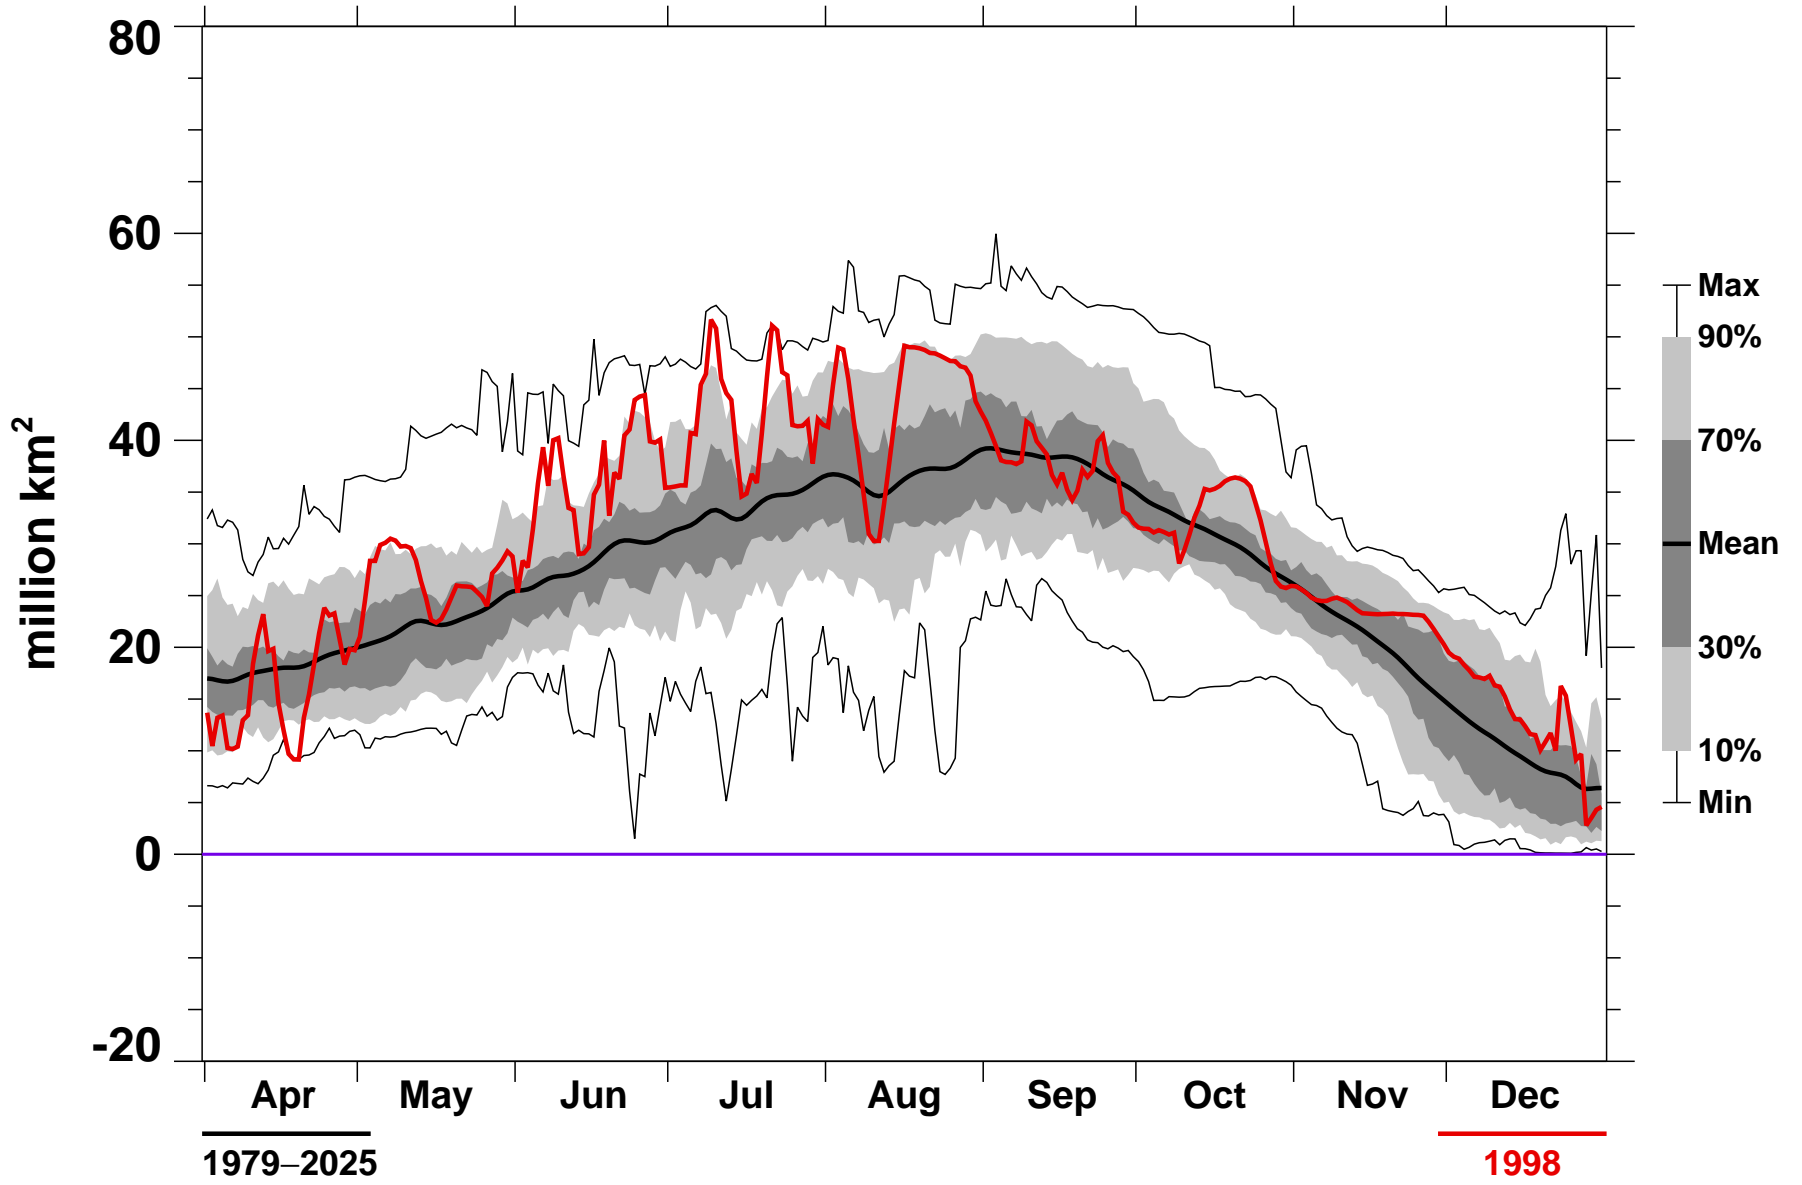

# SH Vortex Area 600 K MERRA2

1979-2025

1998