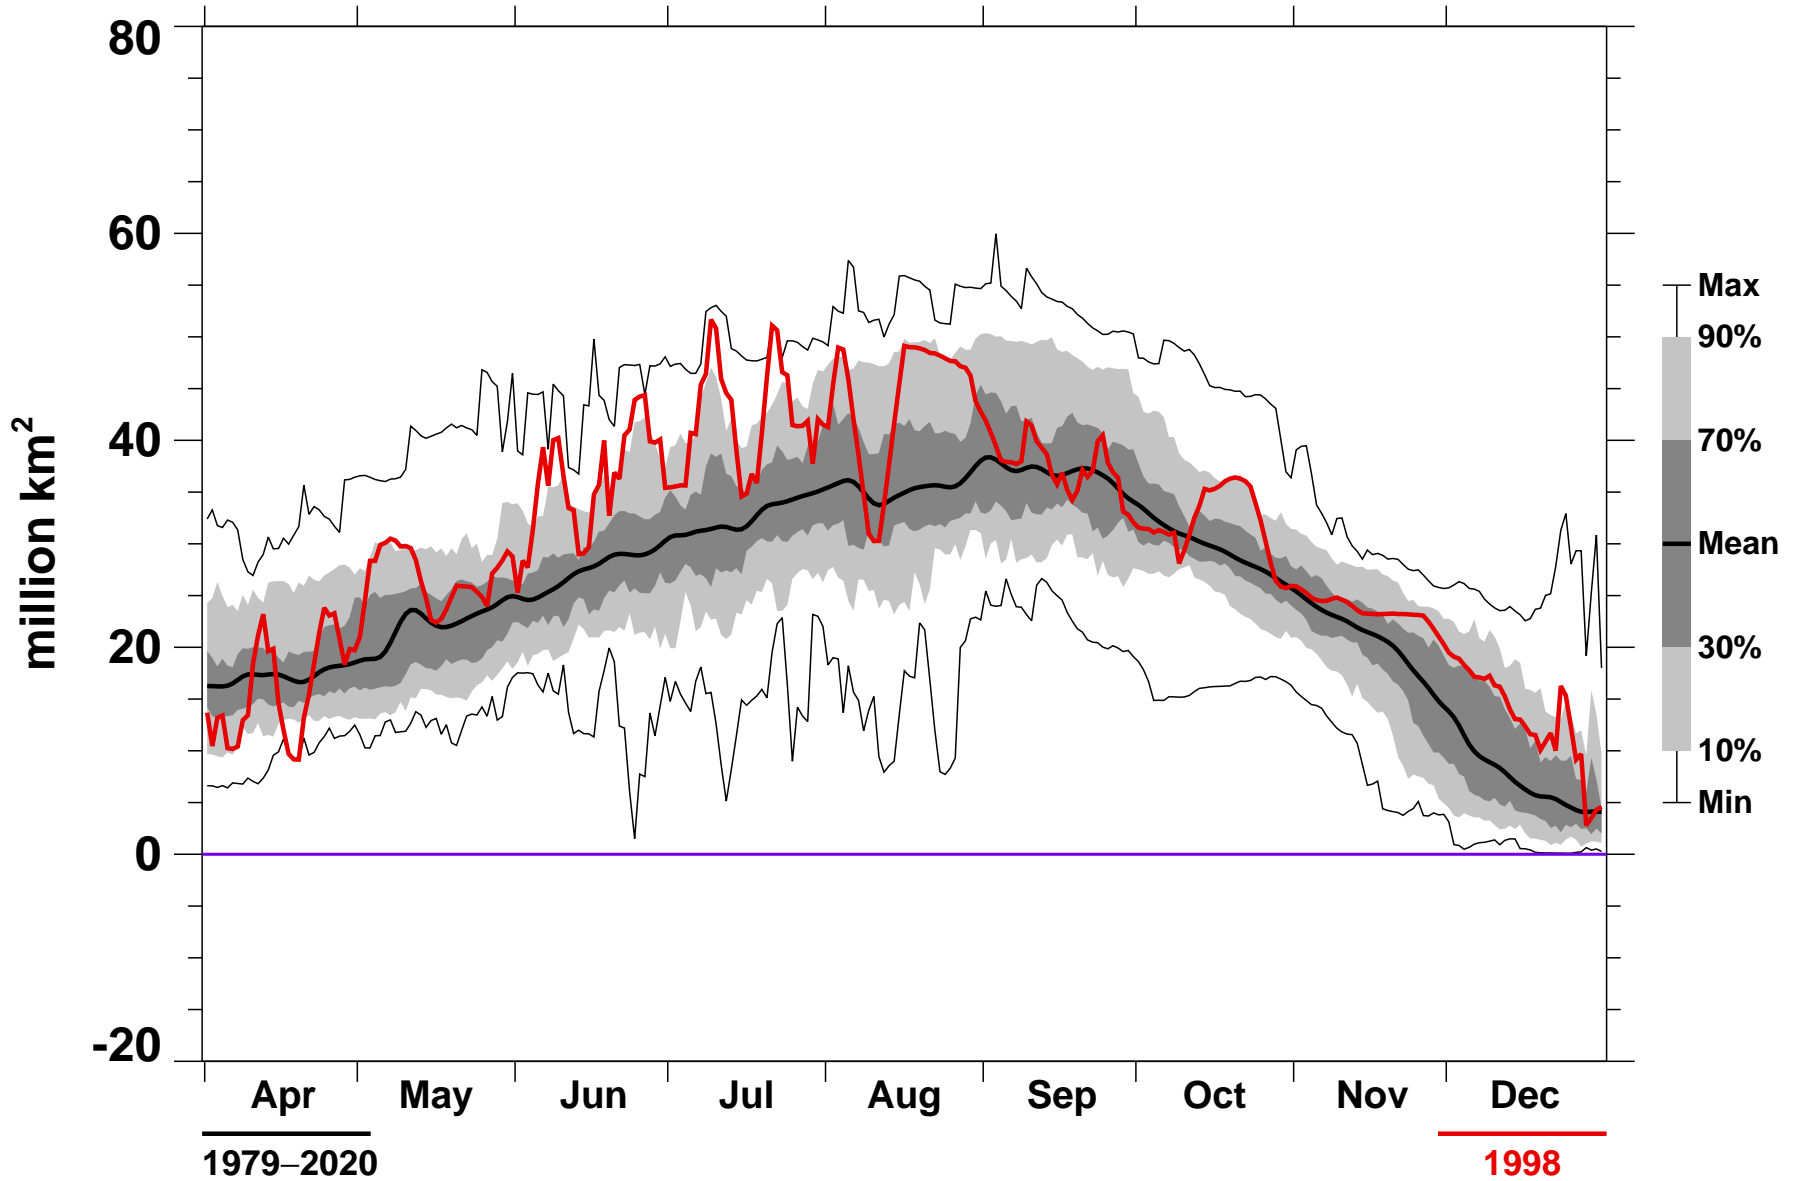

SH Vortex Area 600 K MERRA2

1979-2020

1998