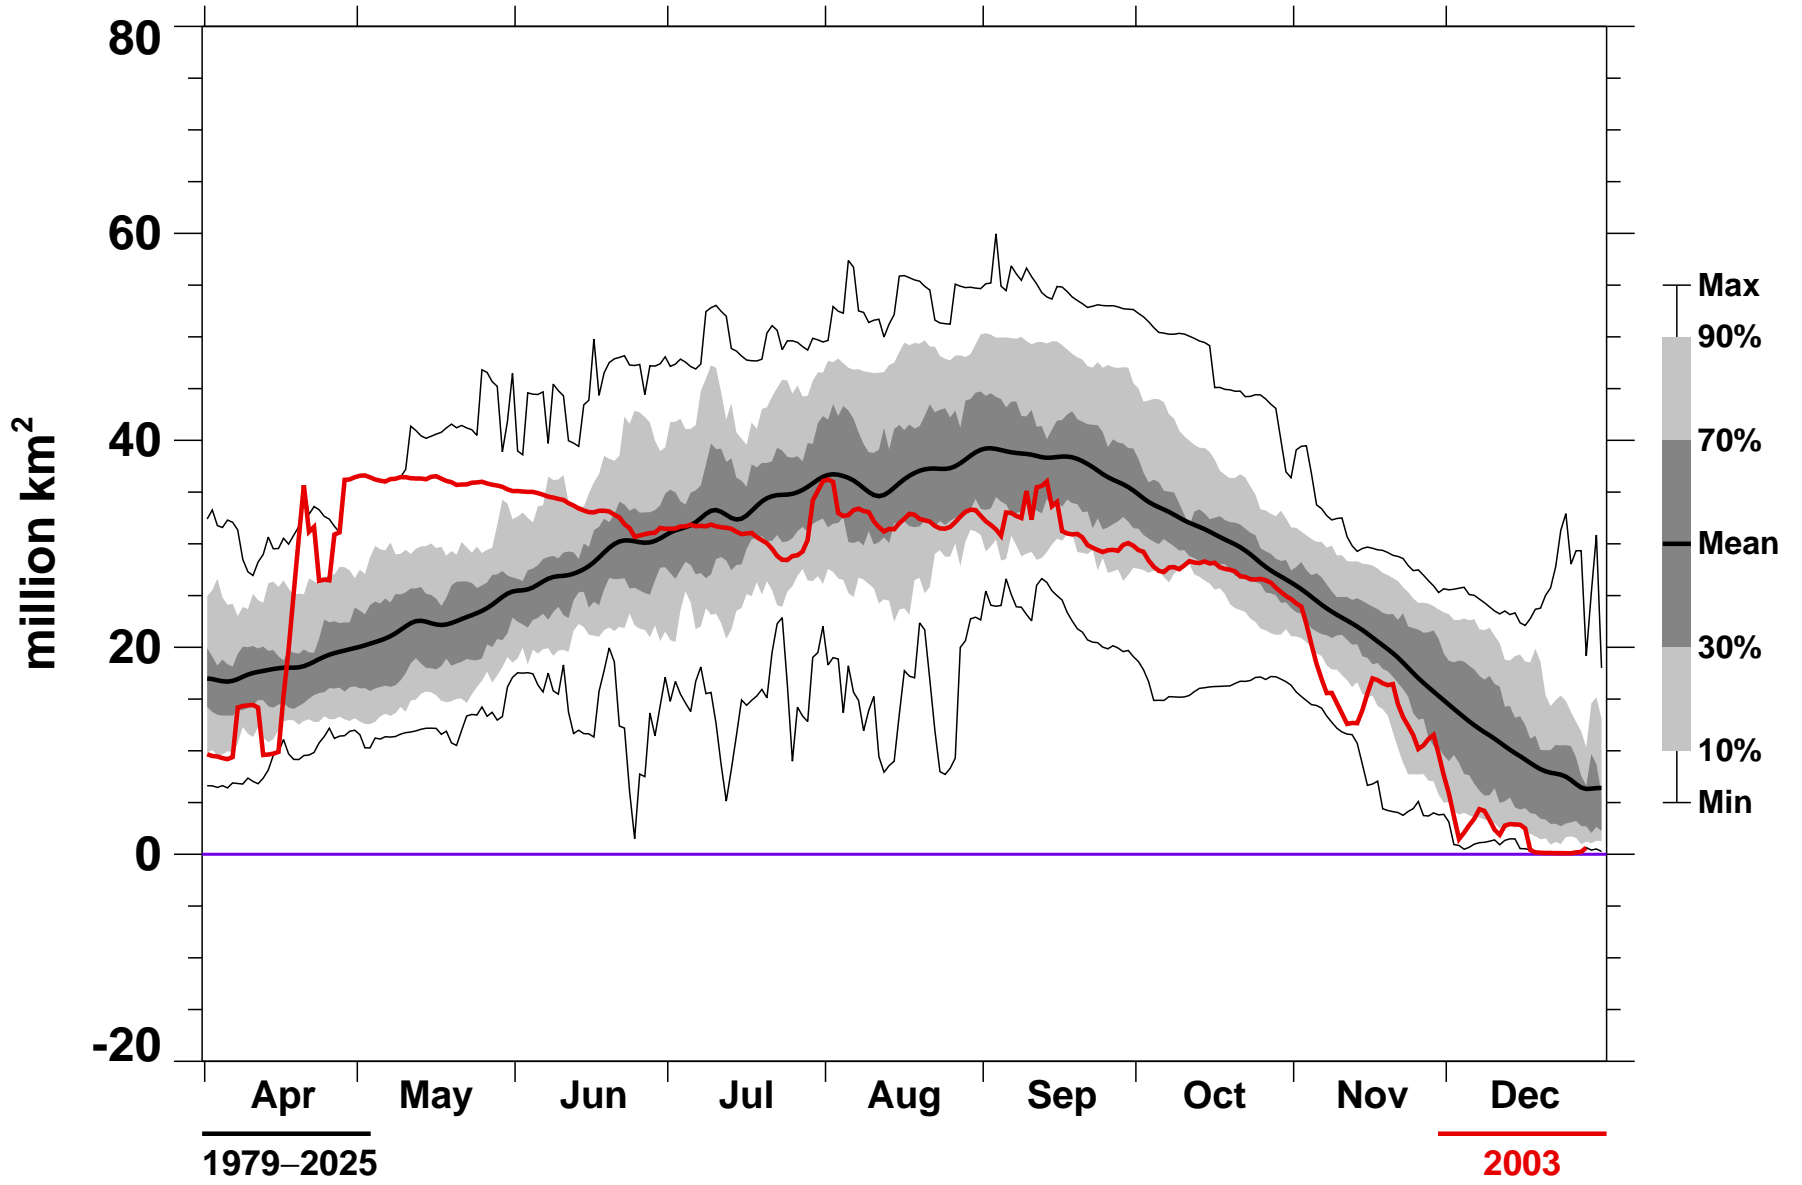

SH Vortex Area 600 K MERRA2

1979–2025

2003