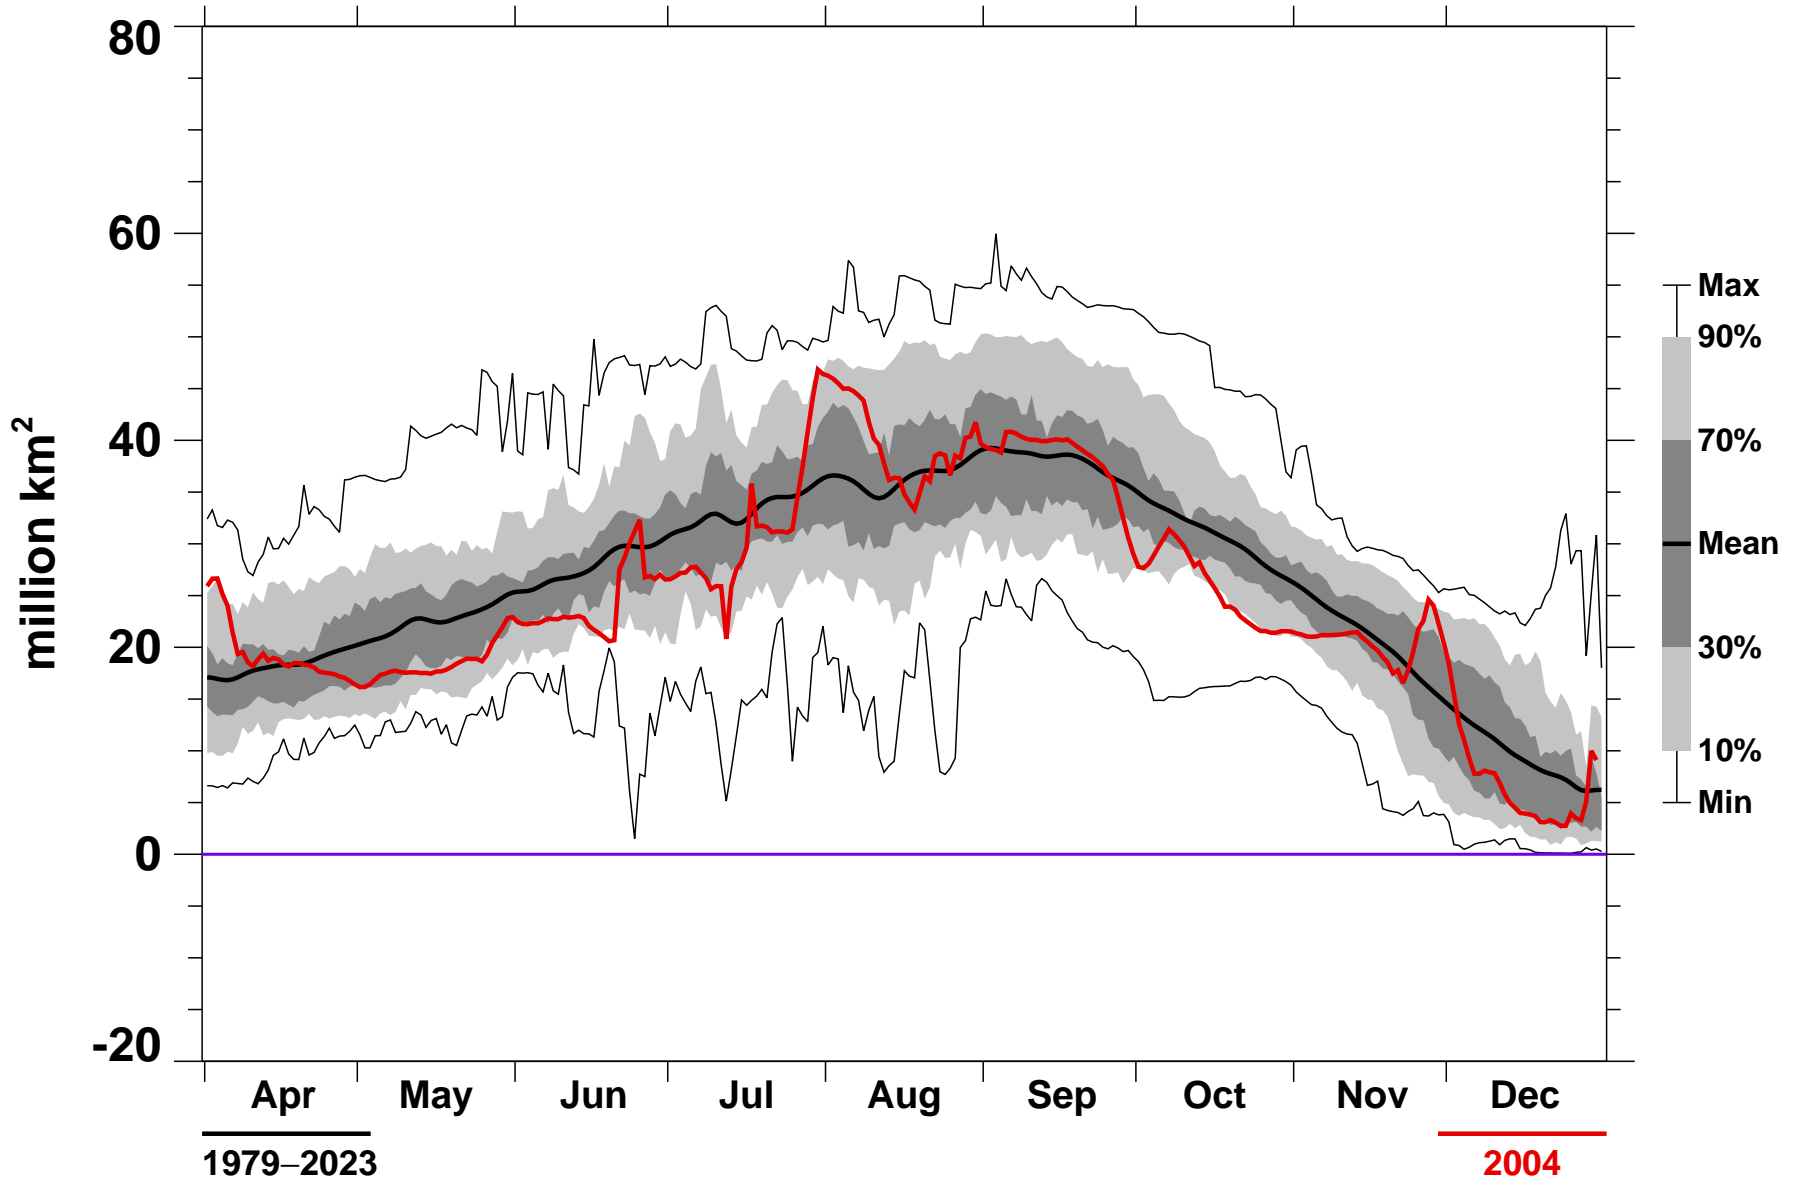

SH Vortex Area 600 K MERRA2

1979-2023

2004