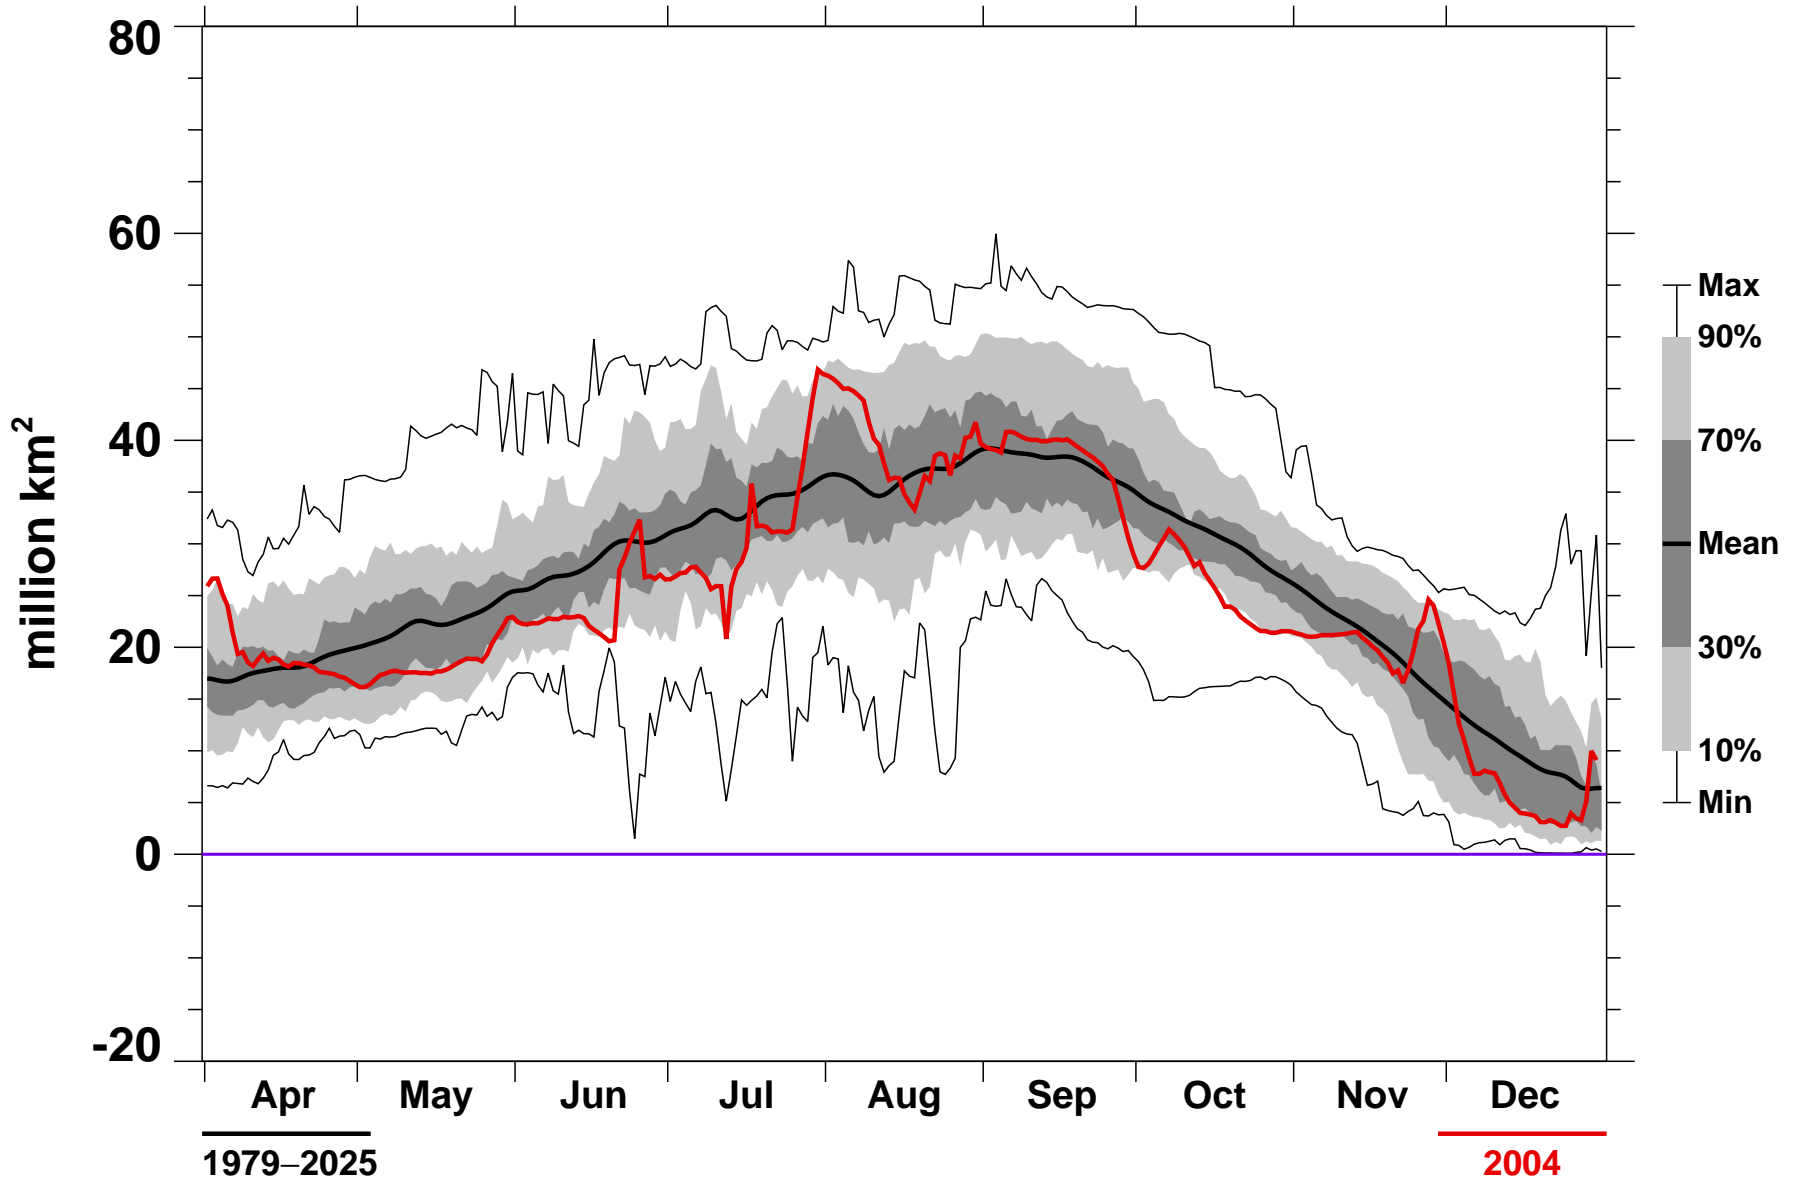

SH Vortex Area 600 K MERRA2

1979-2025

2004