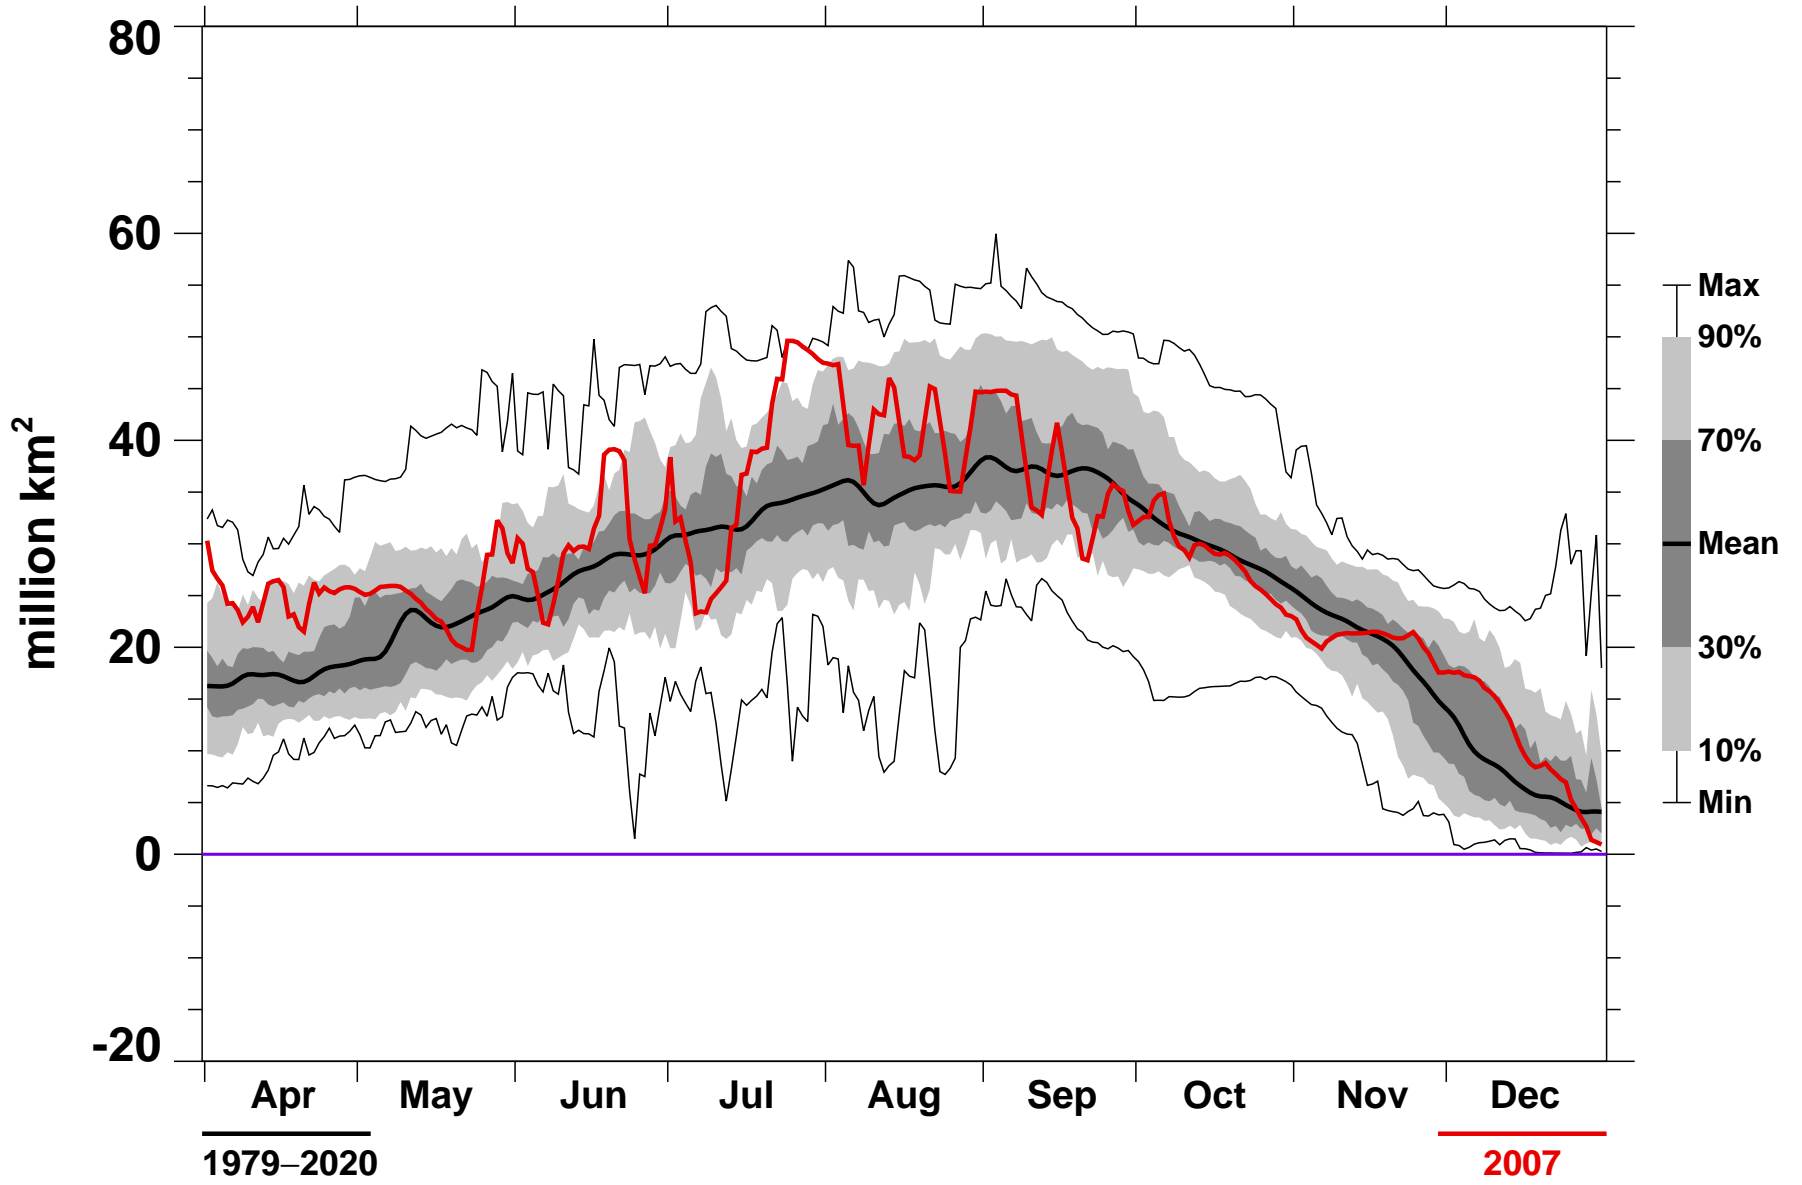

SH Vortex Area 600 K MERRA2

1979-2020

2007