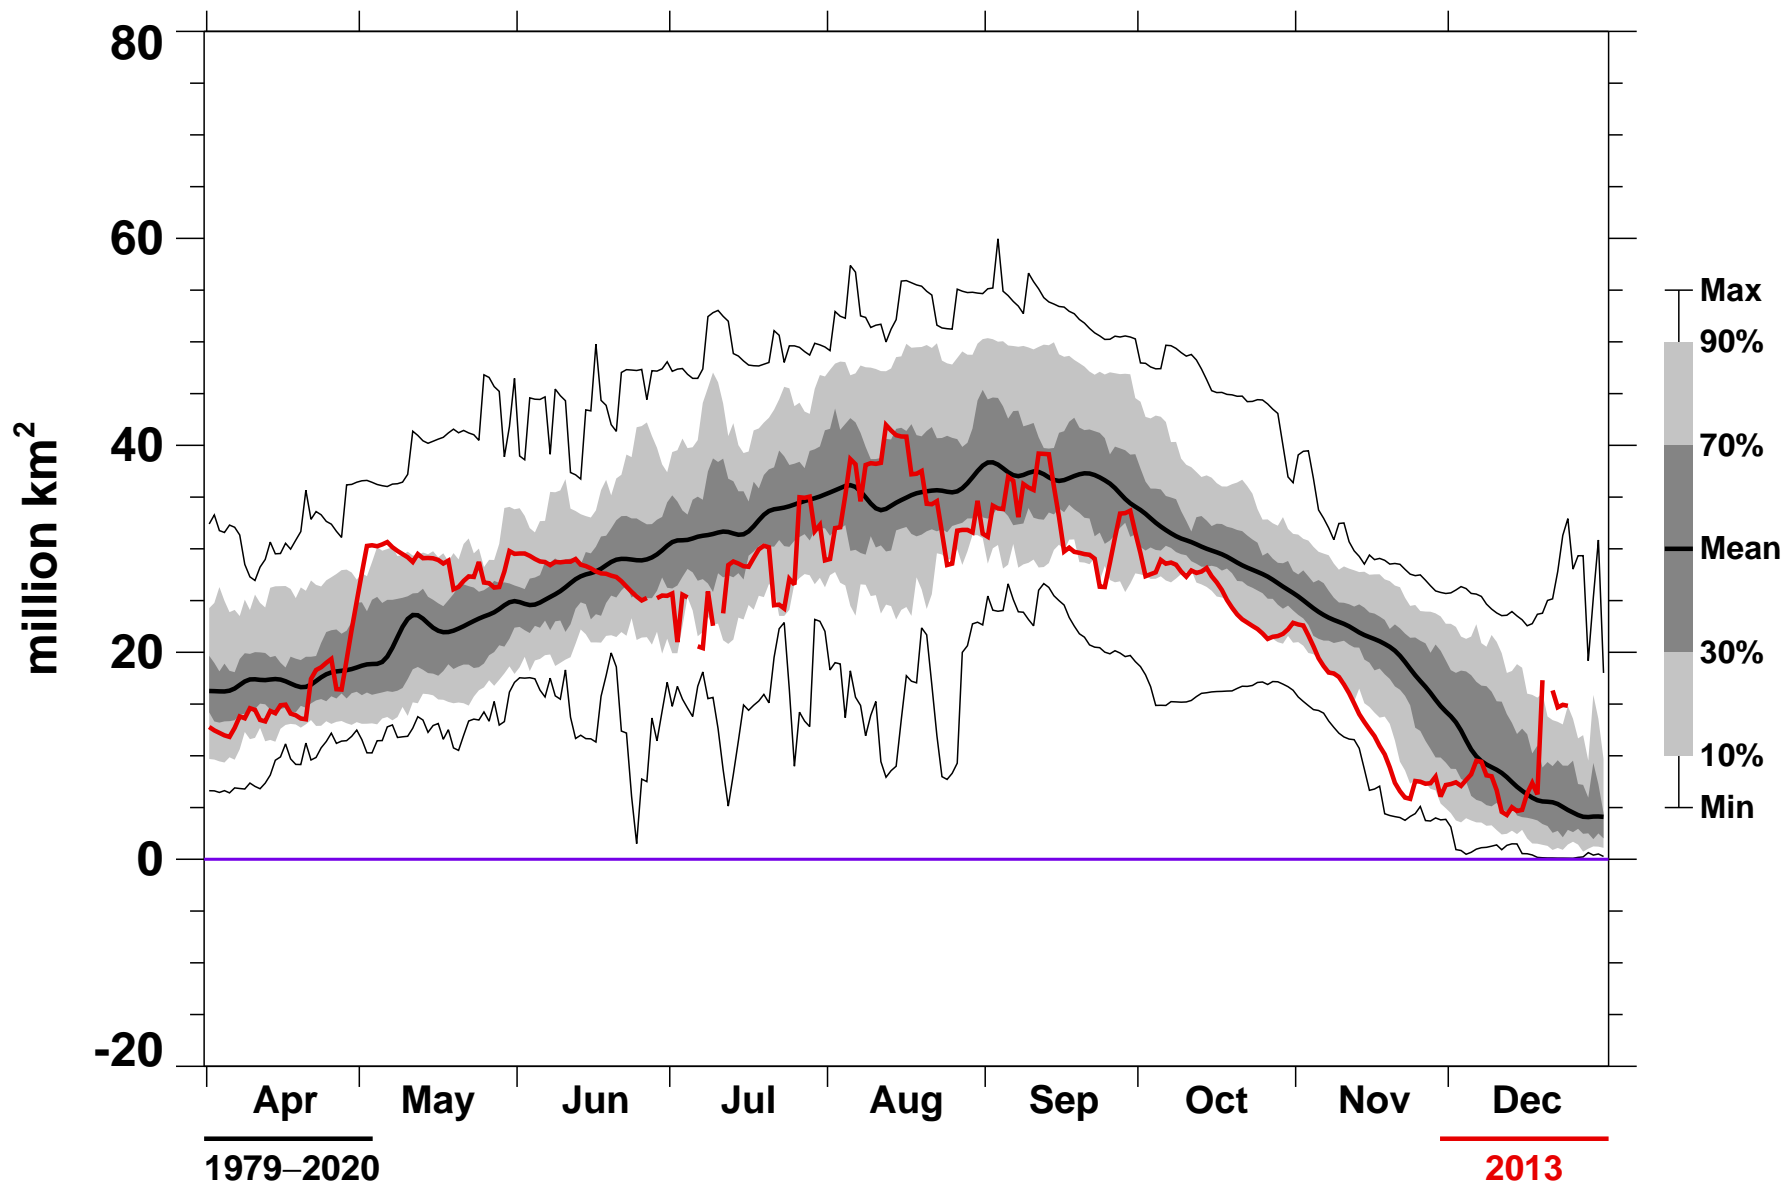

# SH Vortex Area 600 K MERRA2

1979–2020

2013