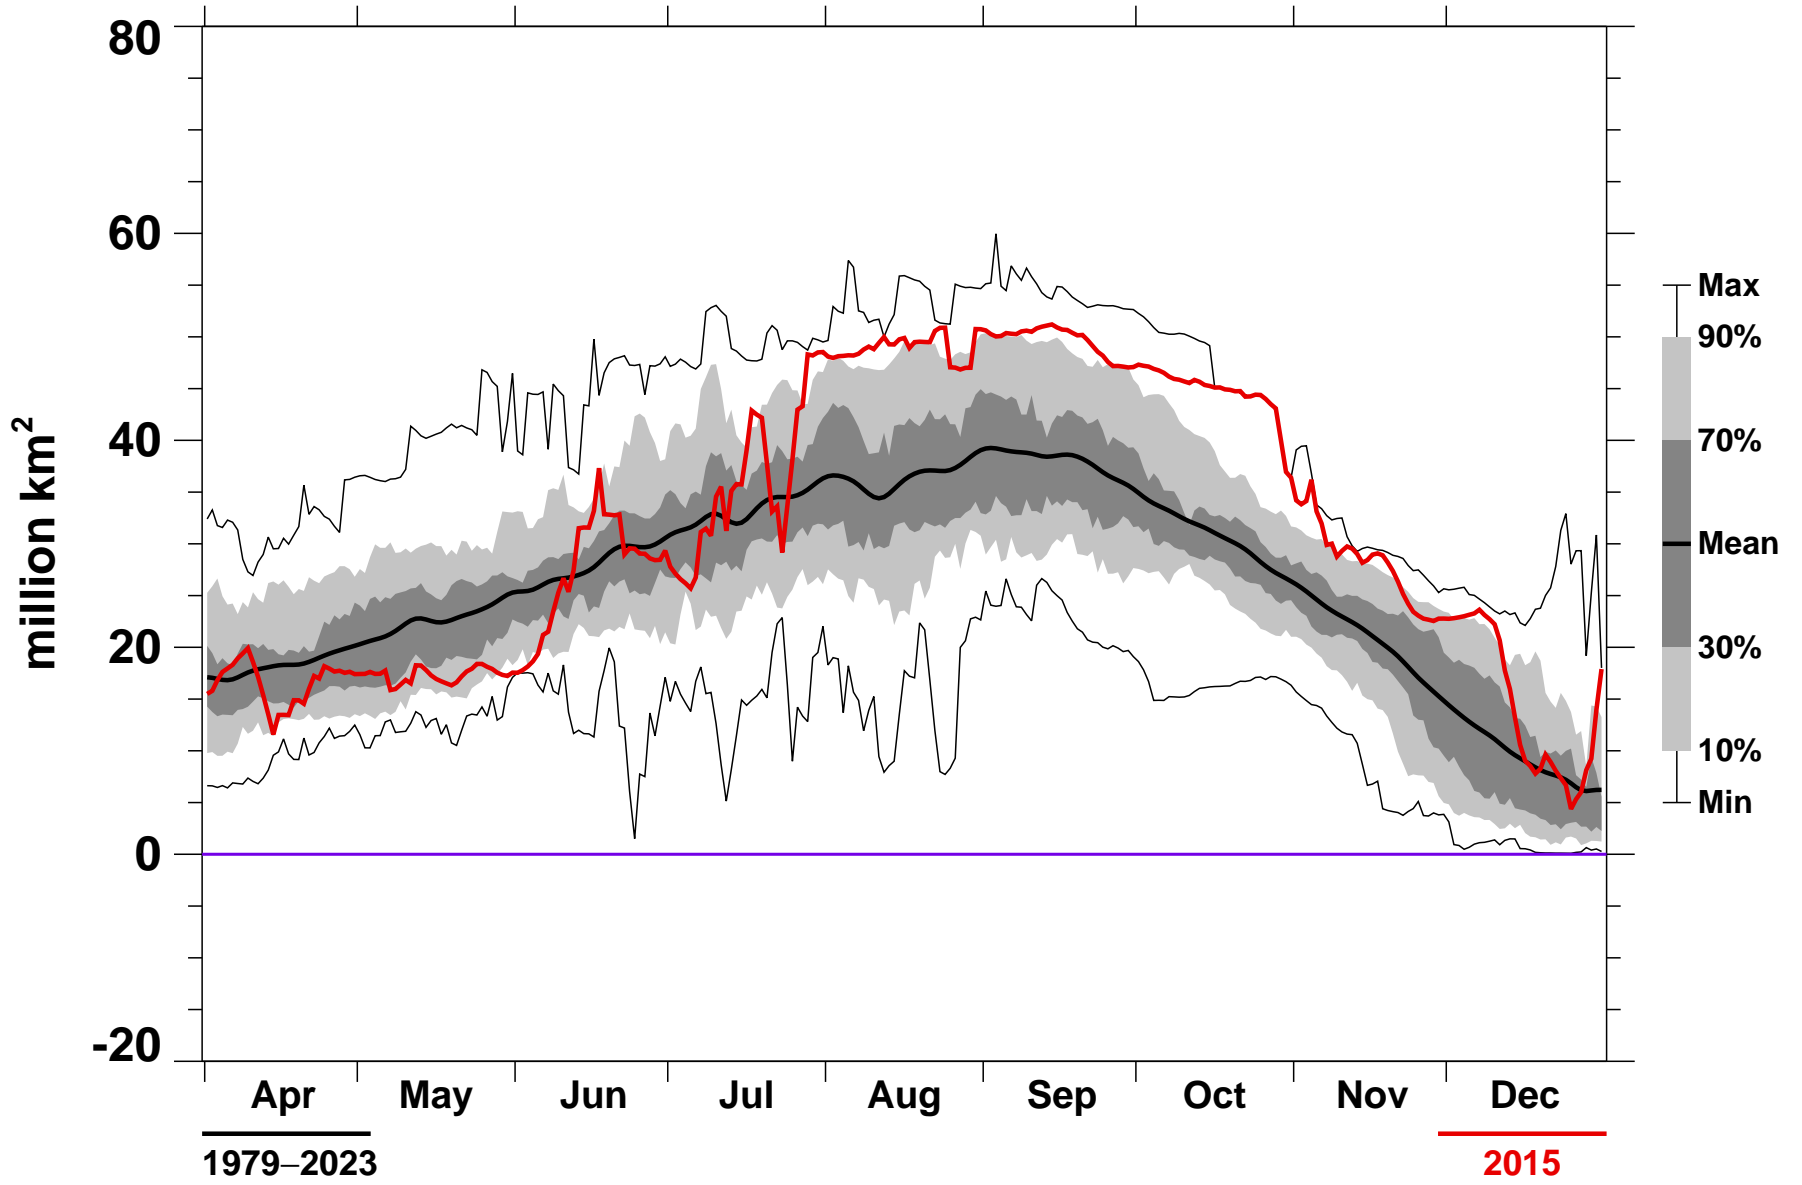

# SH Vortex Area 600 K MERRA2

1979–2023

2015