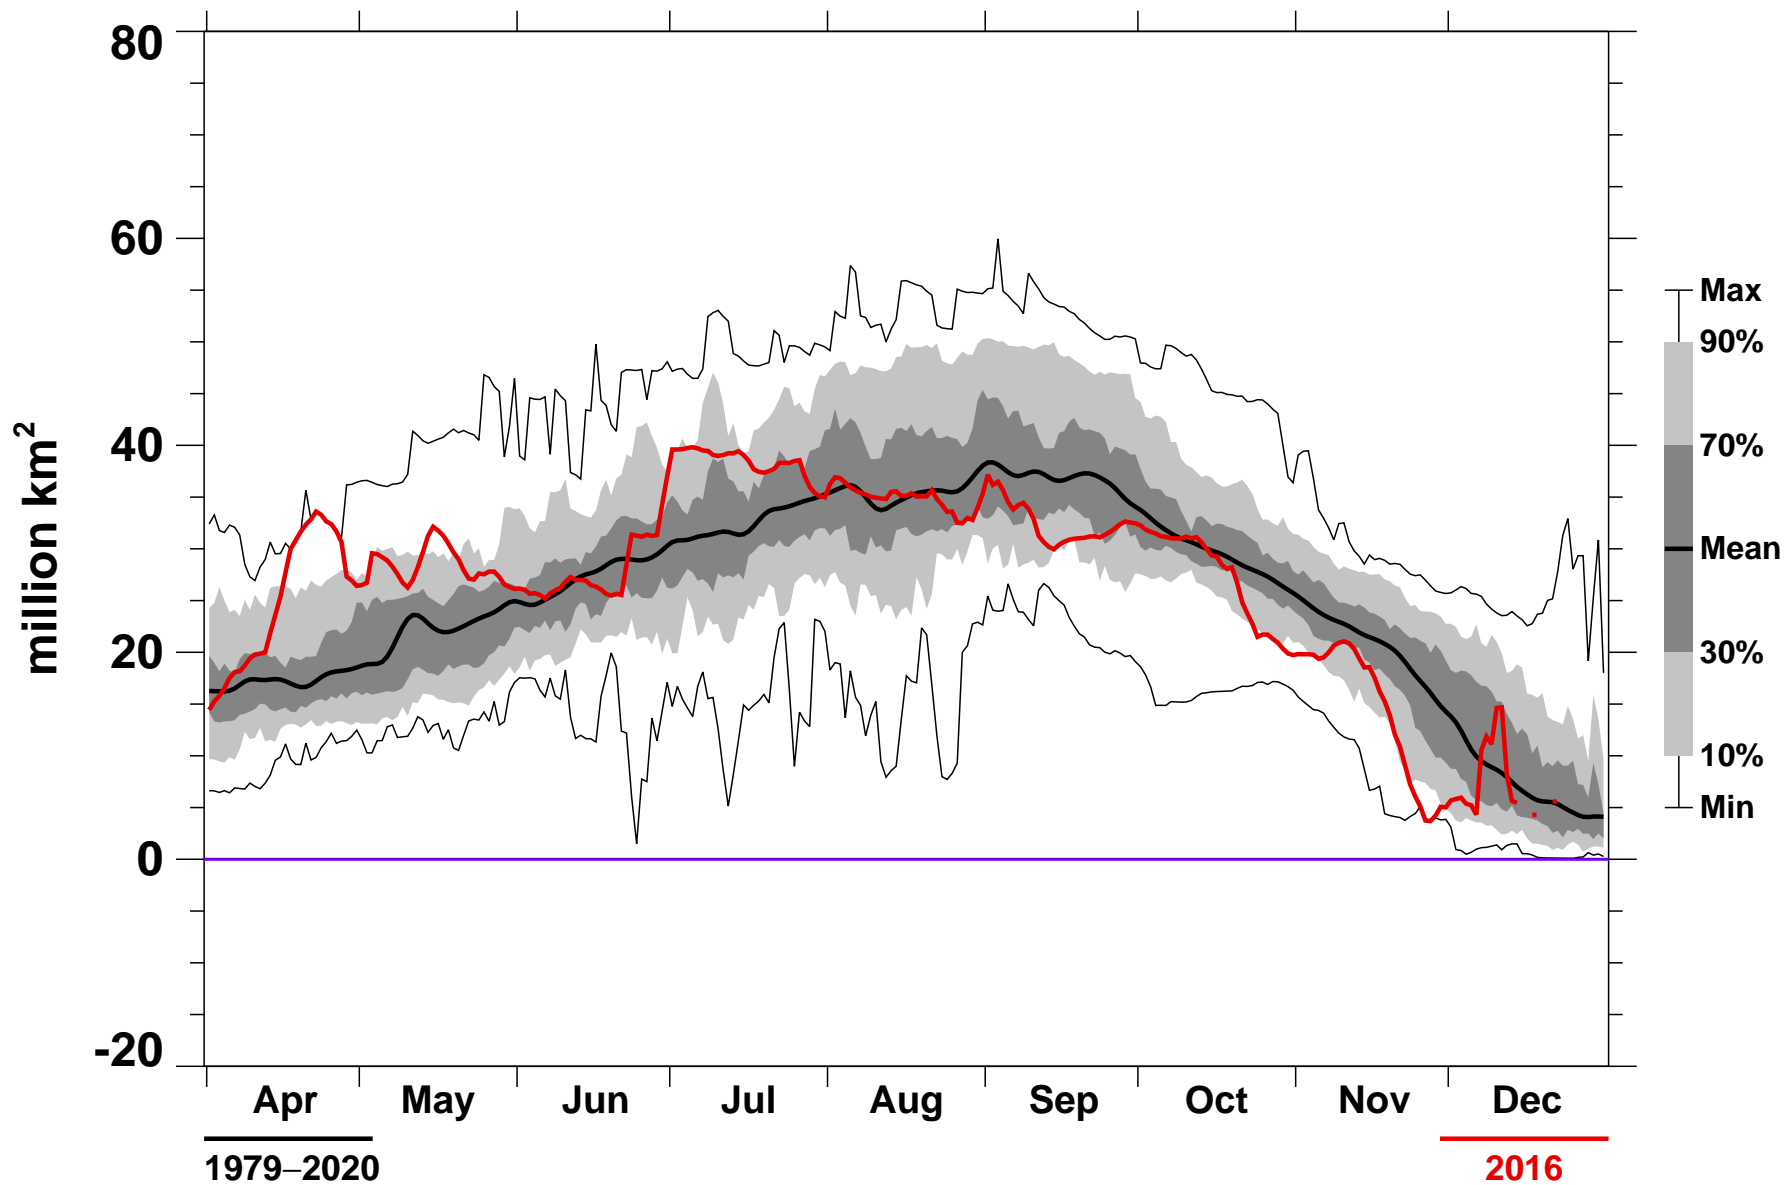

SH Vortex Area 600 K MERRA2

1979–2020

2016