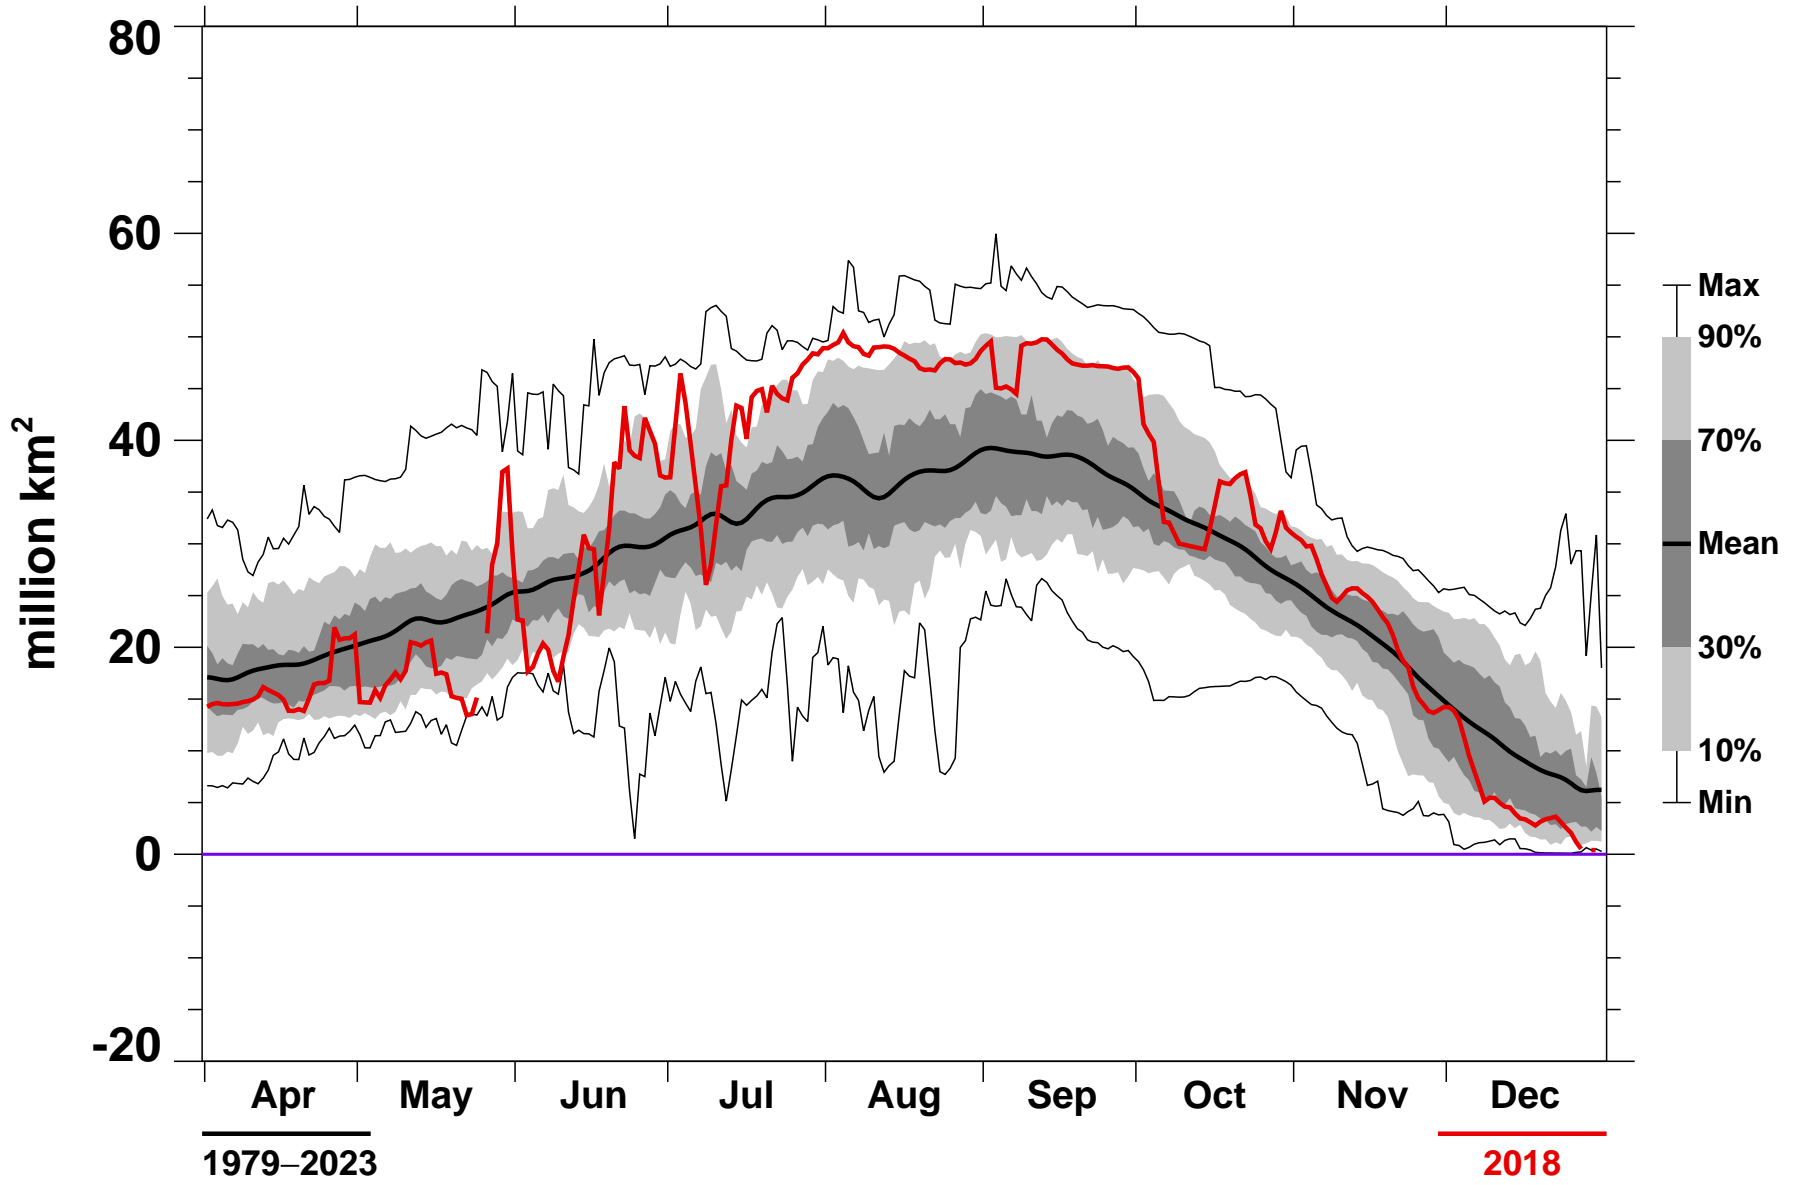

SH Vortex Area 600 K MERRA2

1979-2023

2018