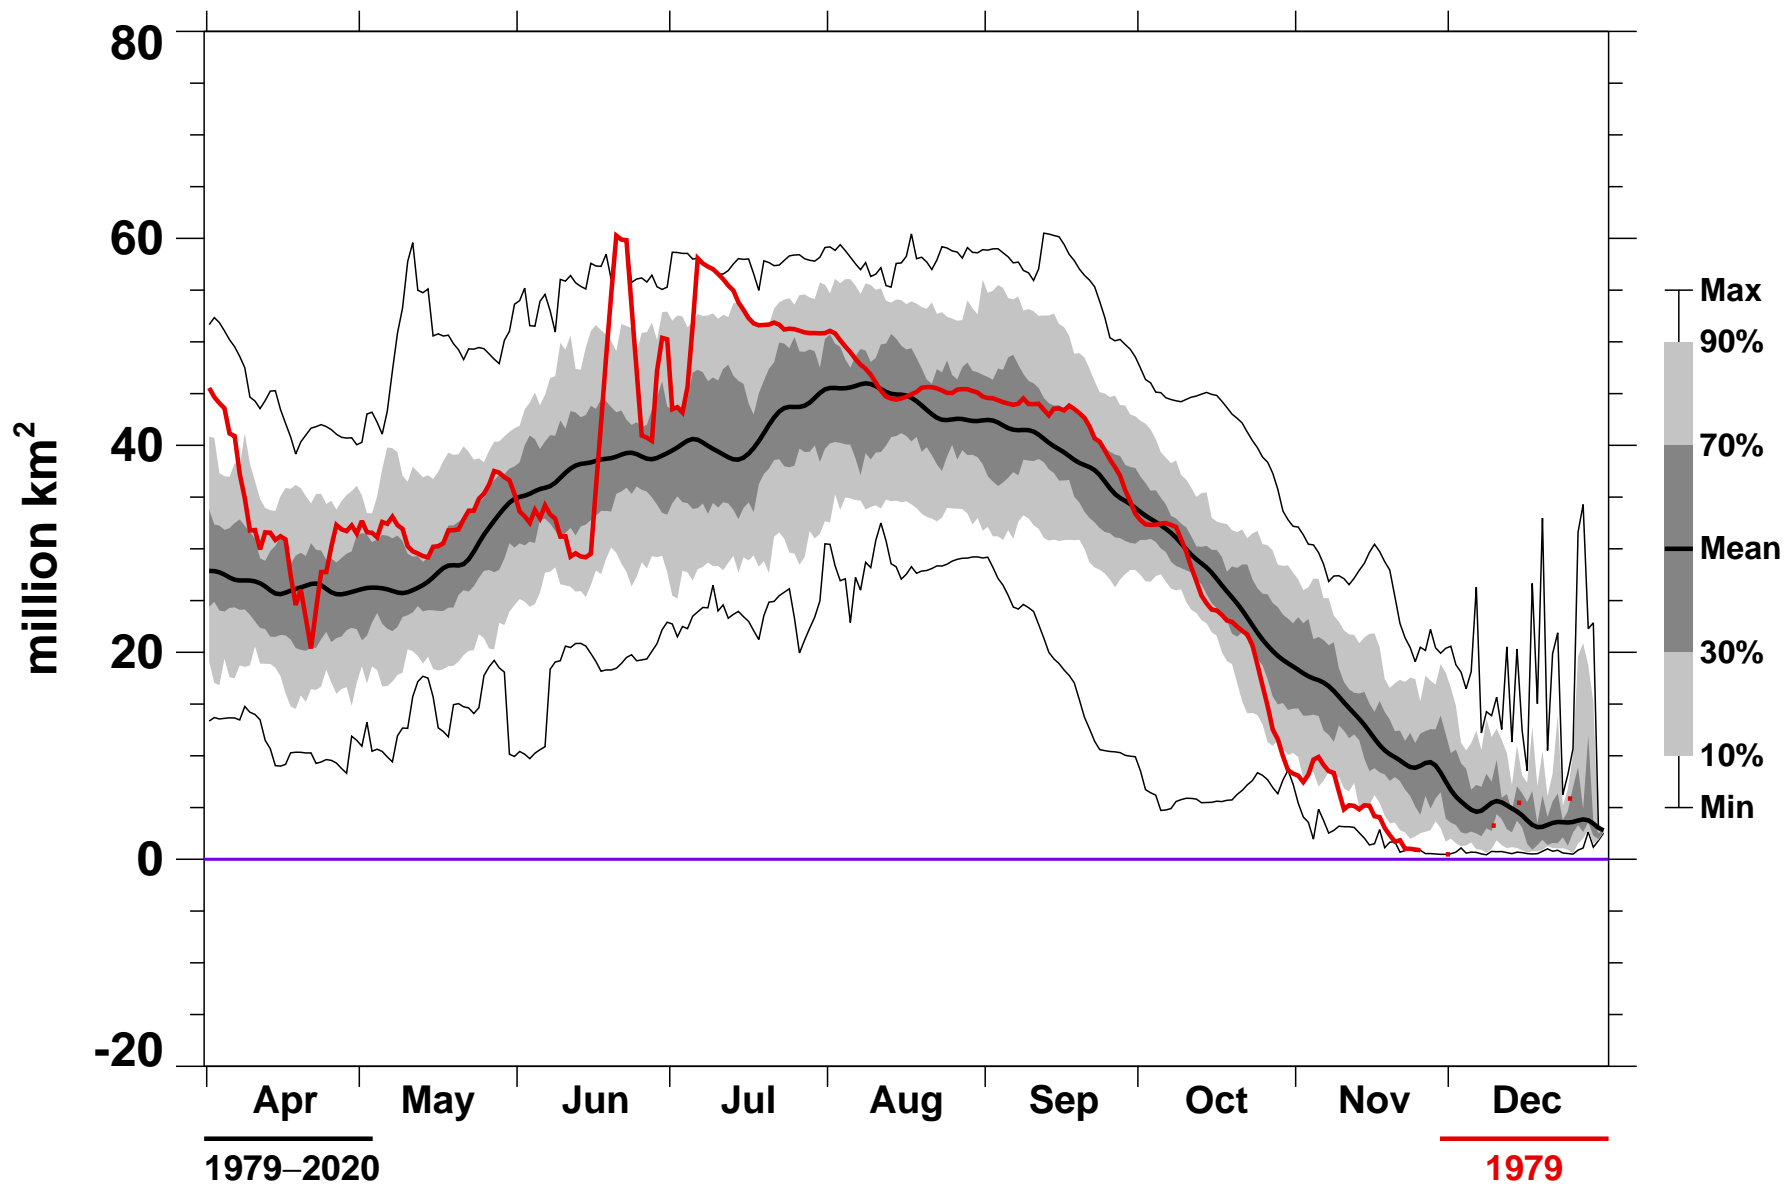

SH Vortex Area 850 K MERRA2

1979–2020

1979