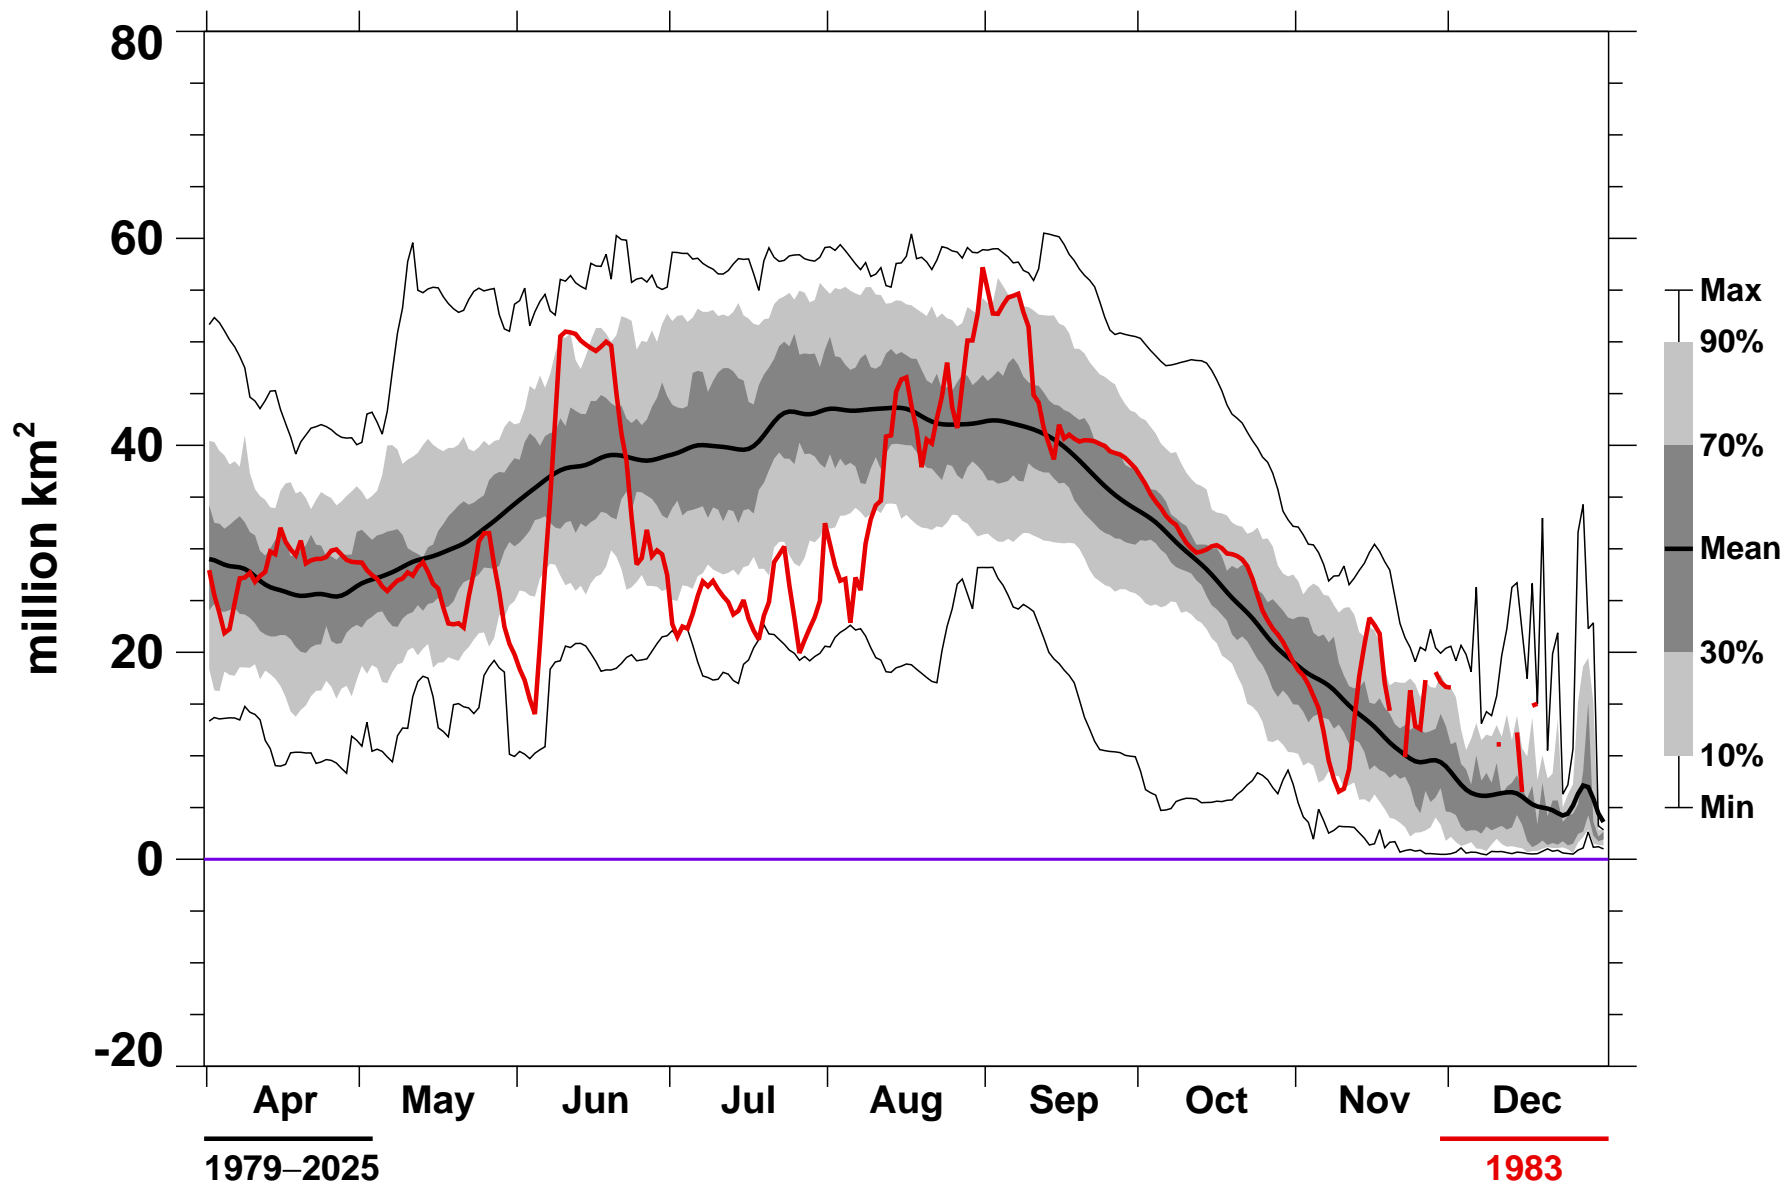

# SH Vortex Area 850 K MERRA2

1979-2025

1983