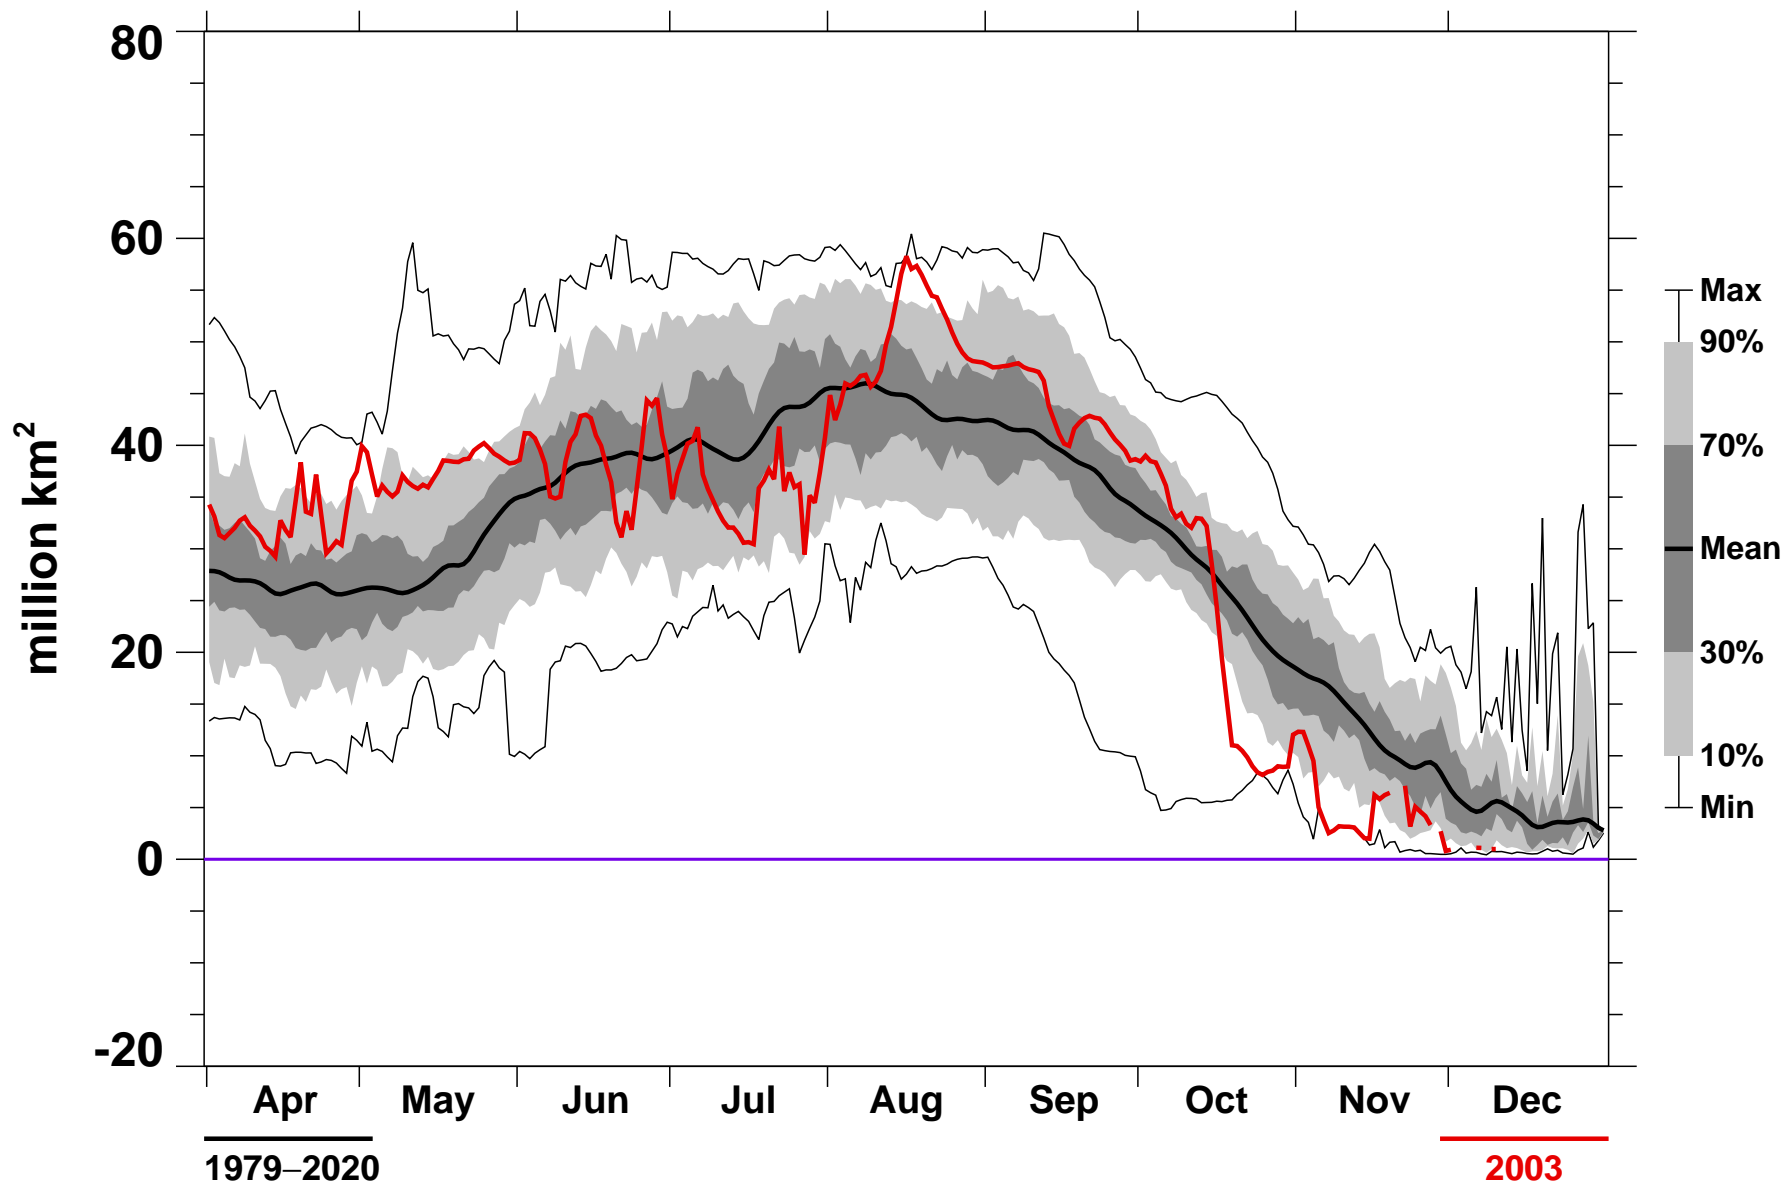

# SH Vortex Area 850 K MERRA2

1979–2020

2003