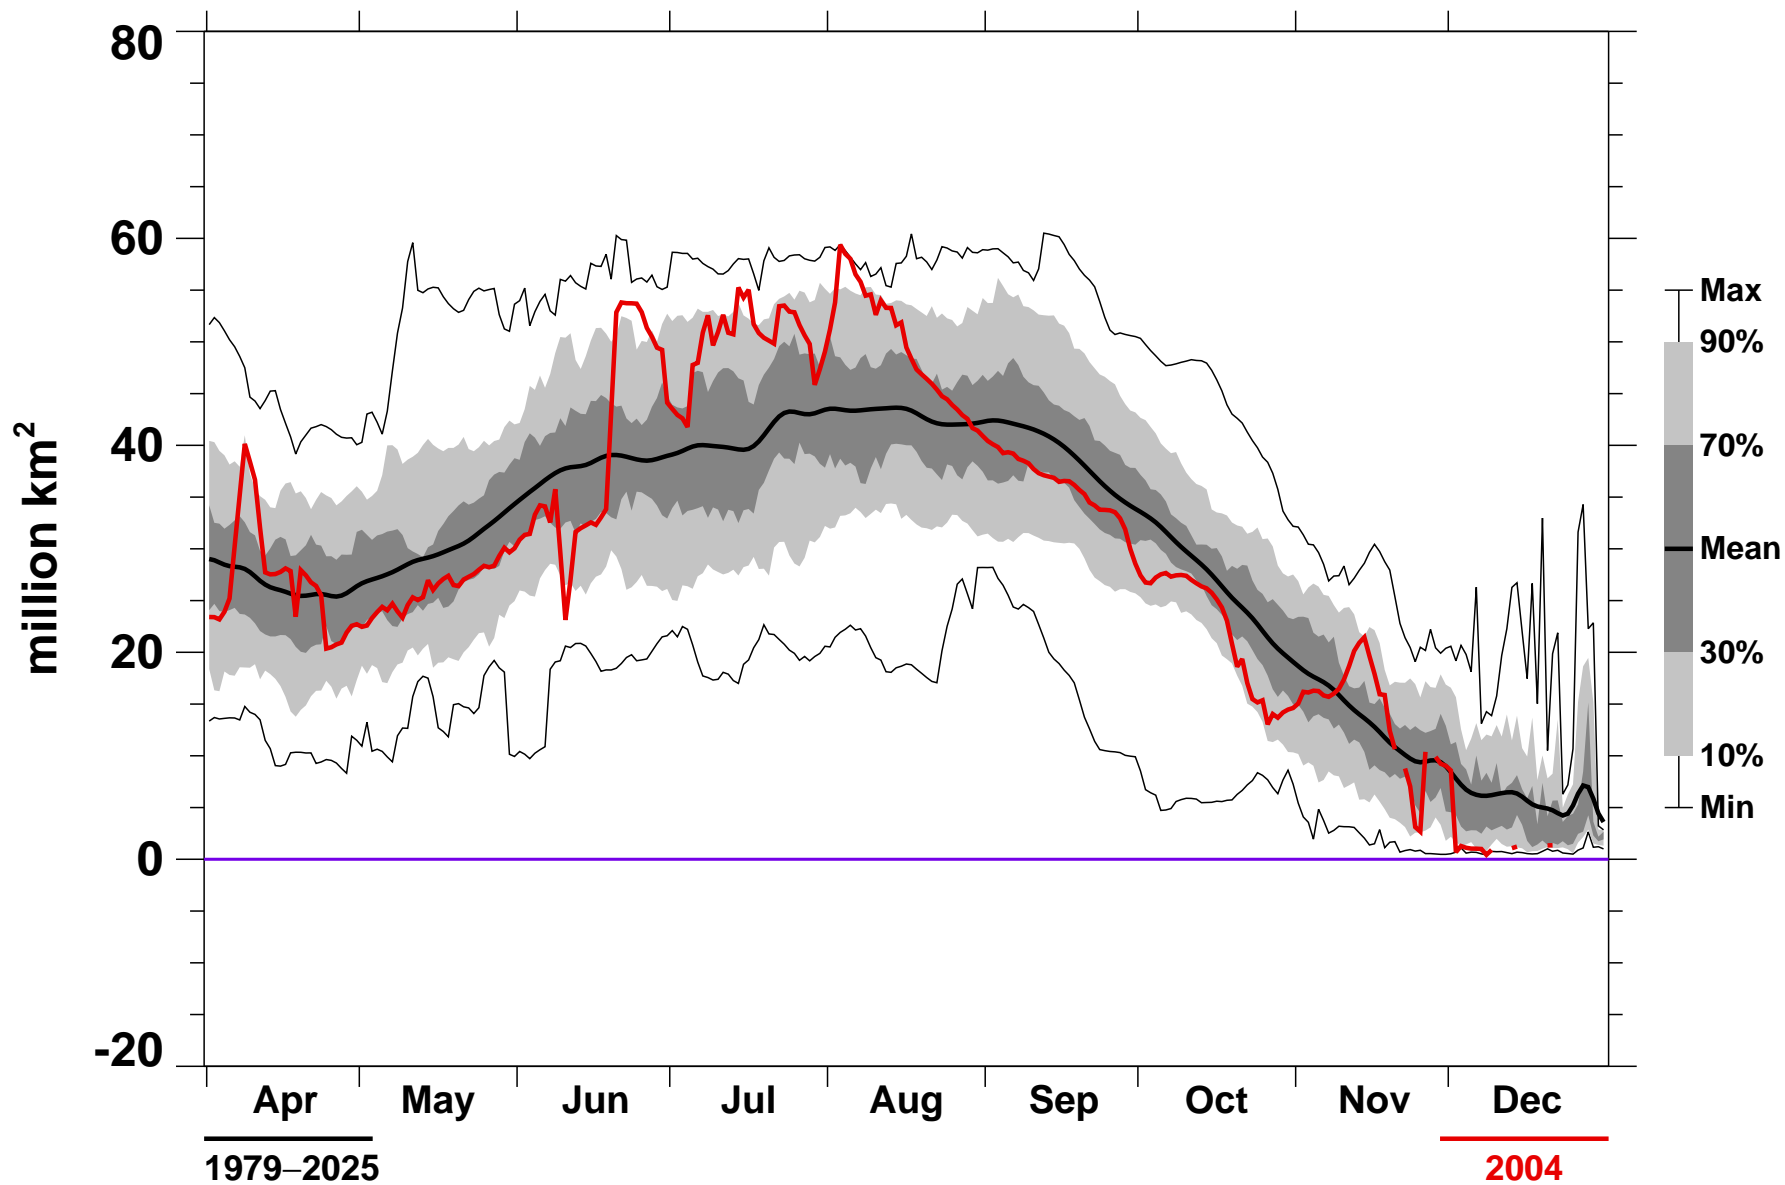

SH Vortex Area 850 K MERRA2

1979–2025

2004