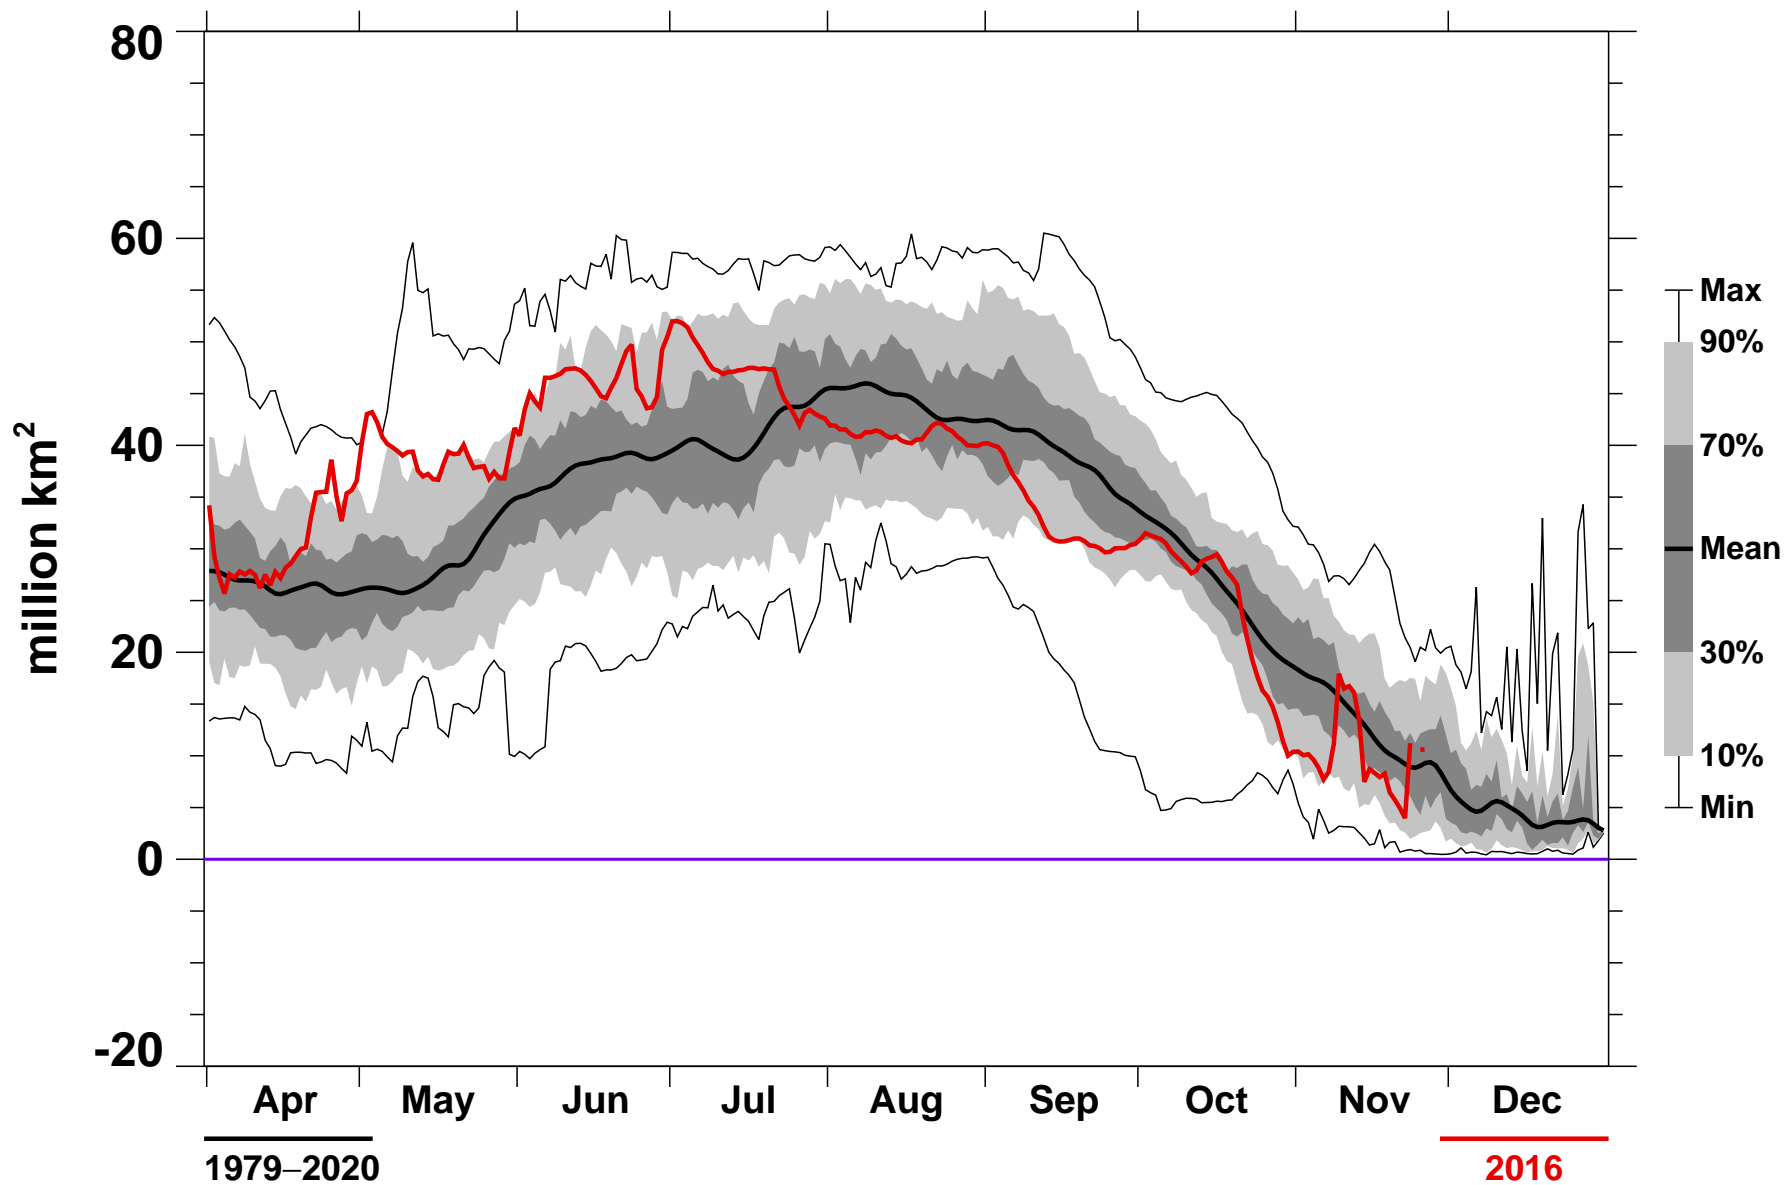

# SH Vortex Area 850 K MERRA2

1979–2020

2016