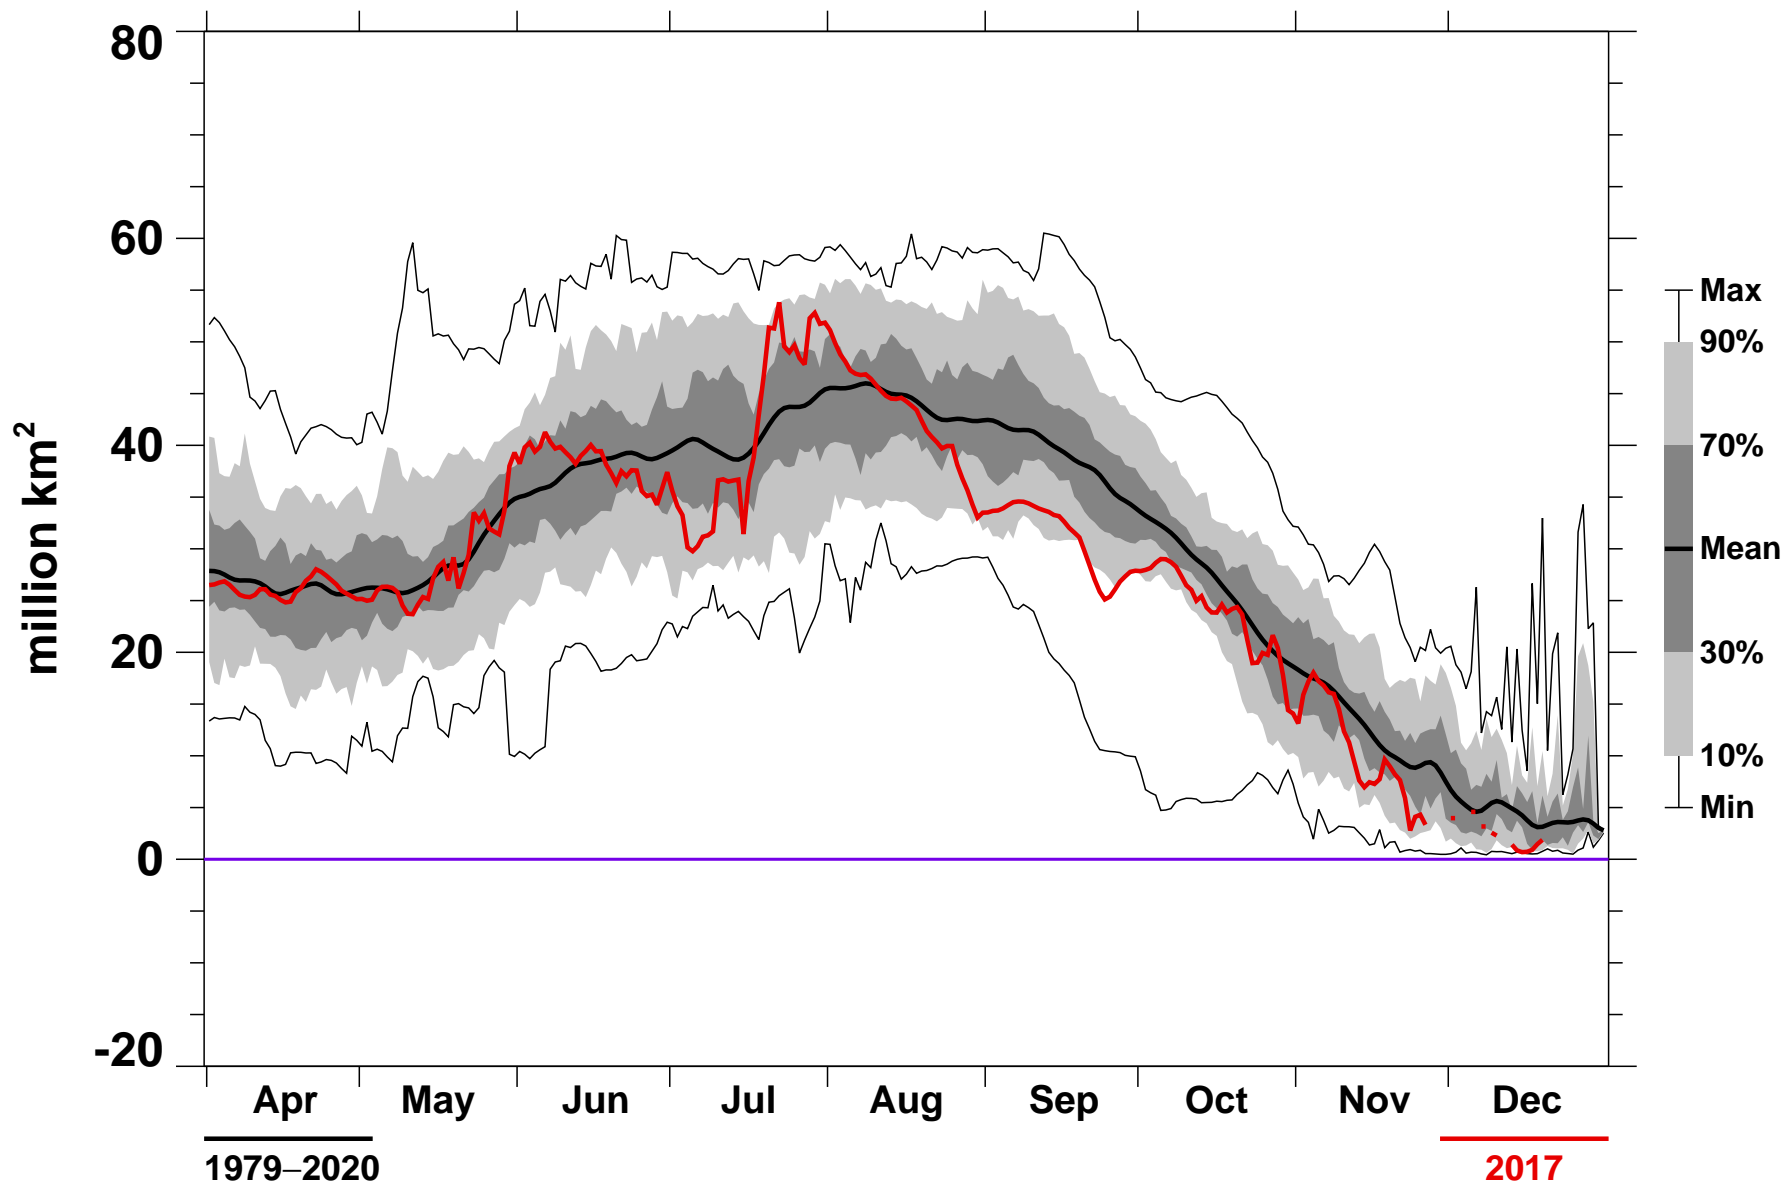

SH Vortex Area 850 K MERRA2

1979–2020

2017