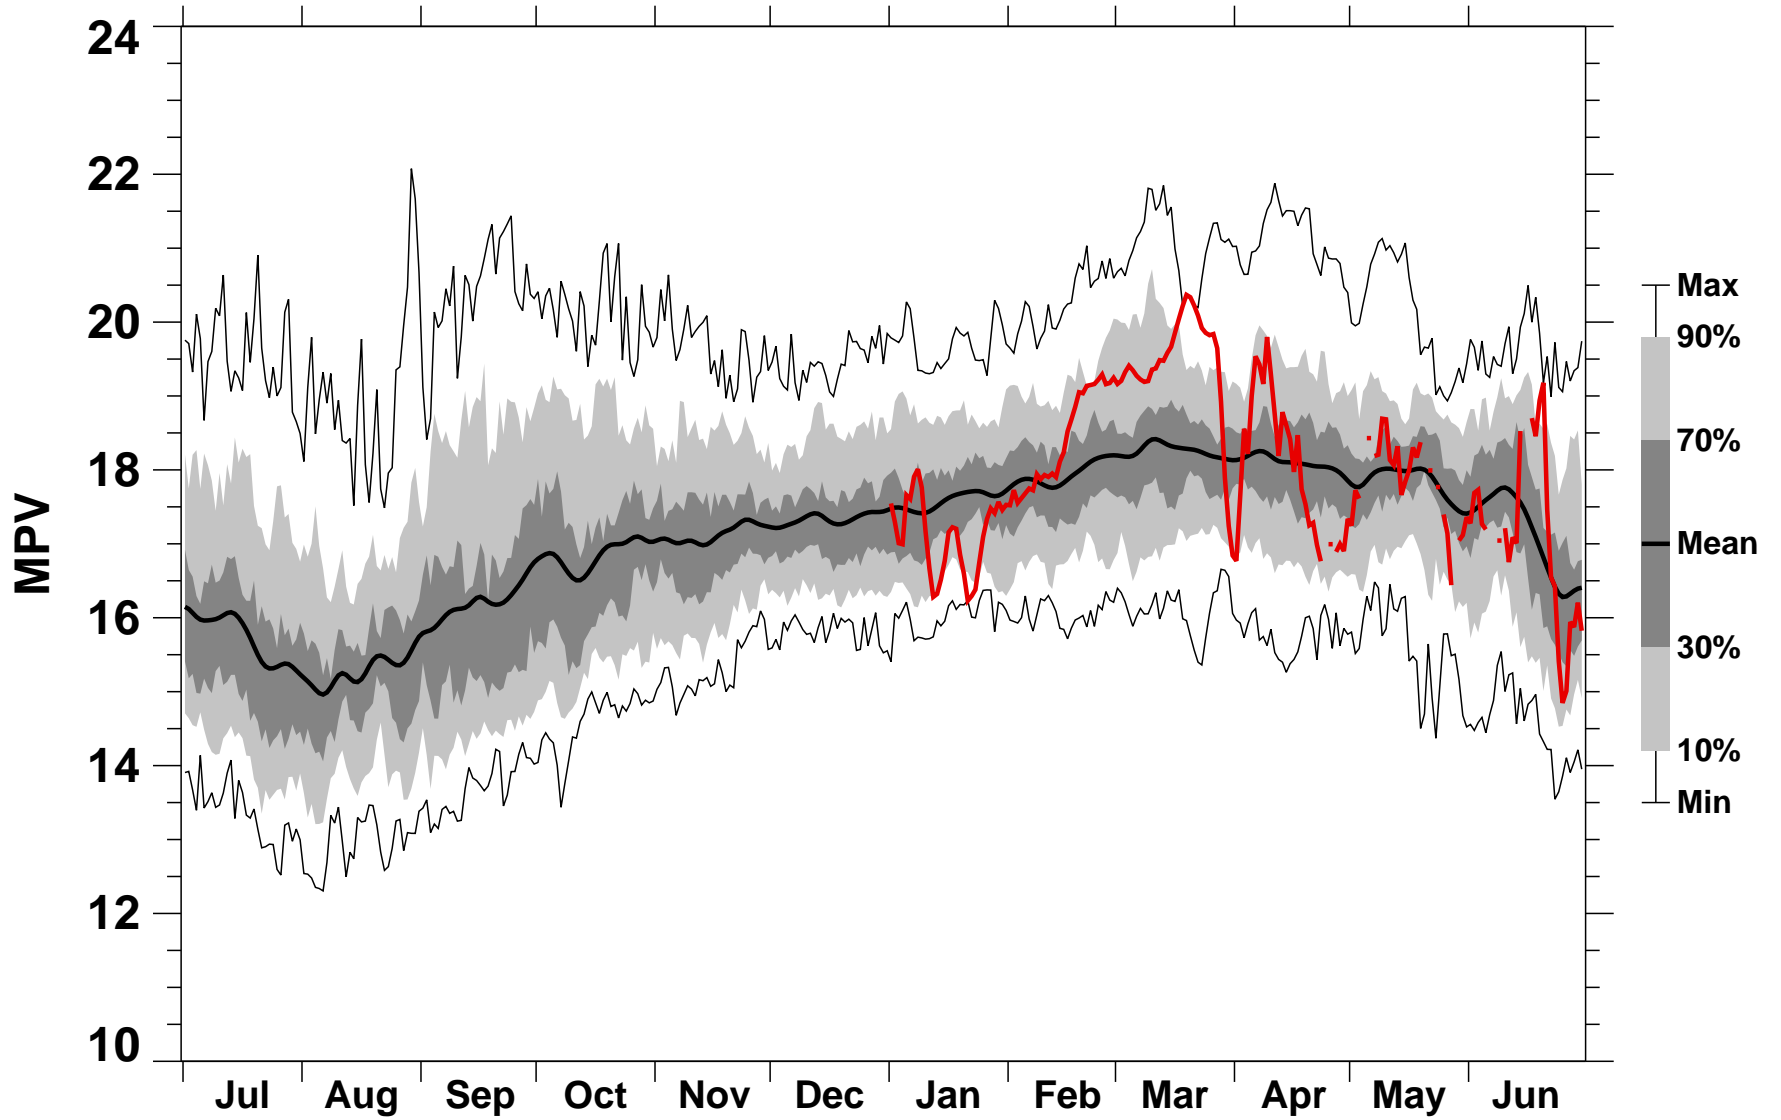

NH Vortex Edge 360 K MERRA2

1978/1979–2023/2024

1978/1979