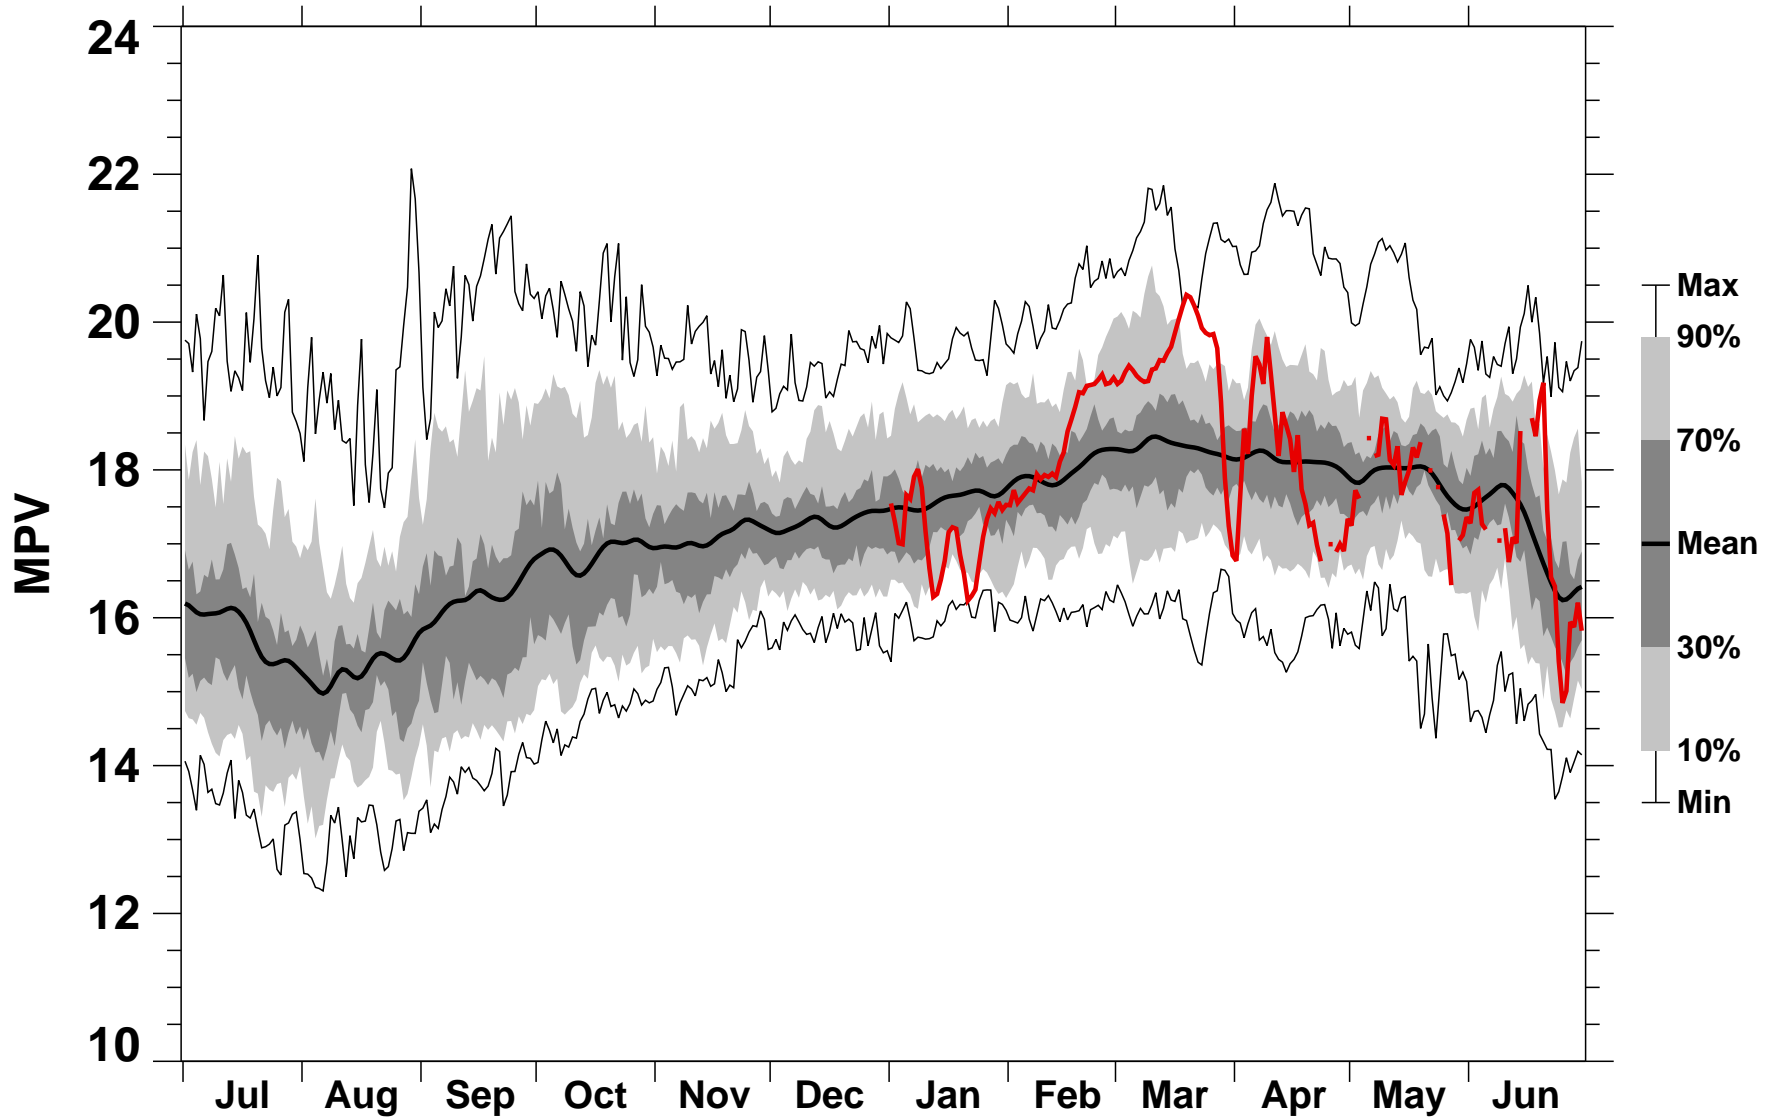

NH Vortex Edge 360 K MERRA2

1978/1979–2020/2021

1978/1979