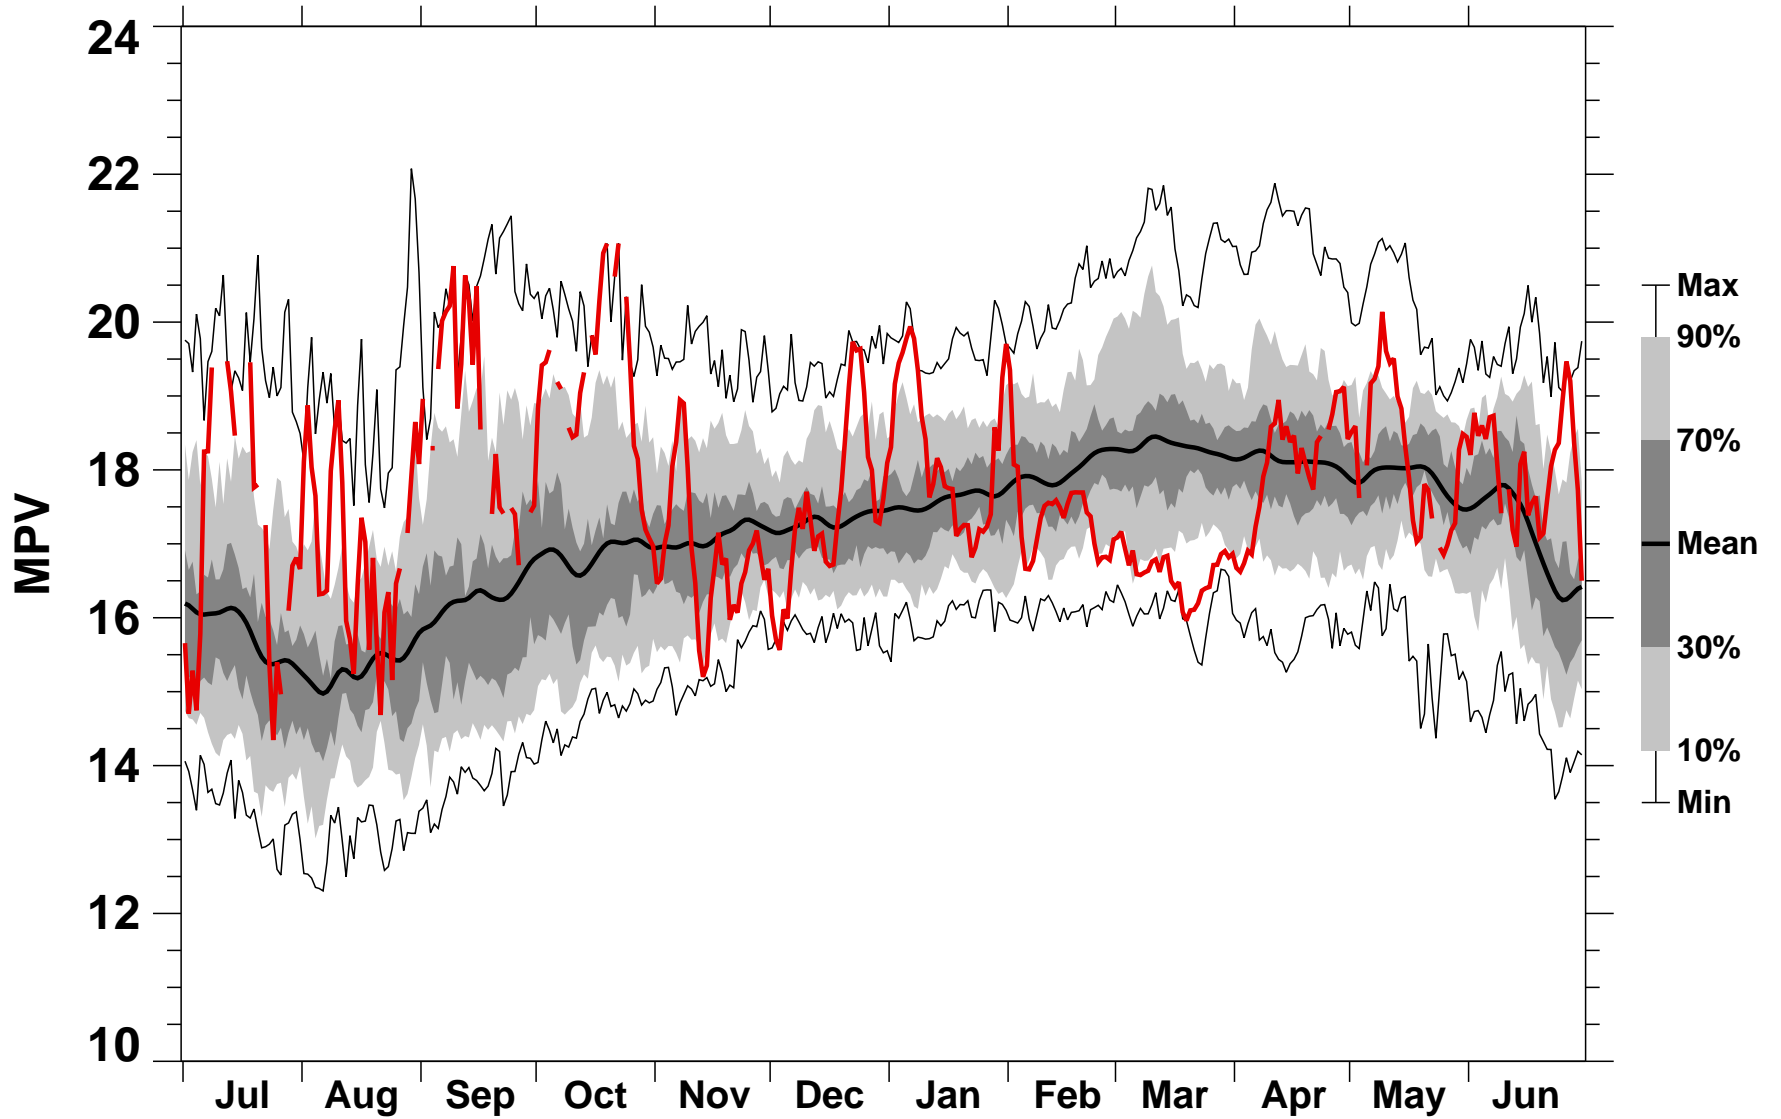

NH Vortex Edge 360 K MERRA2

1978/1979-2020/2021

1979/1980