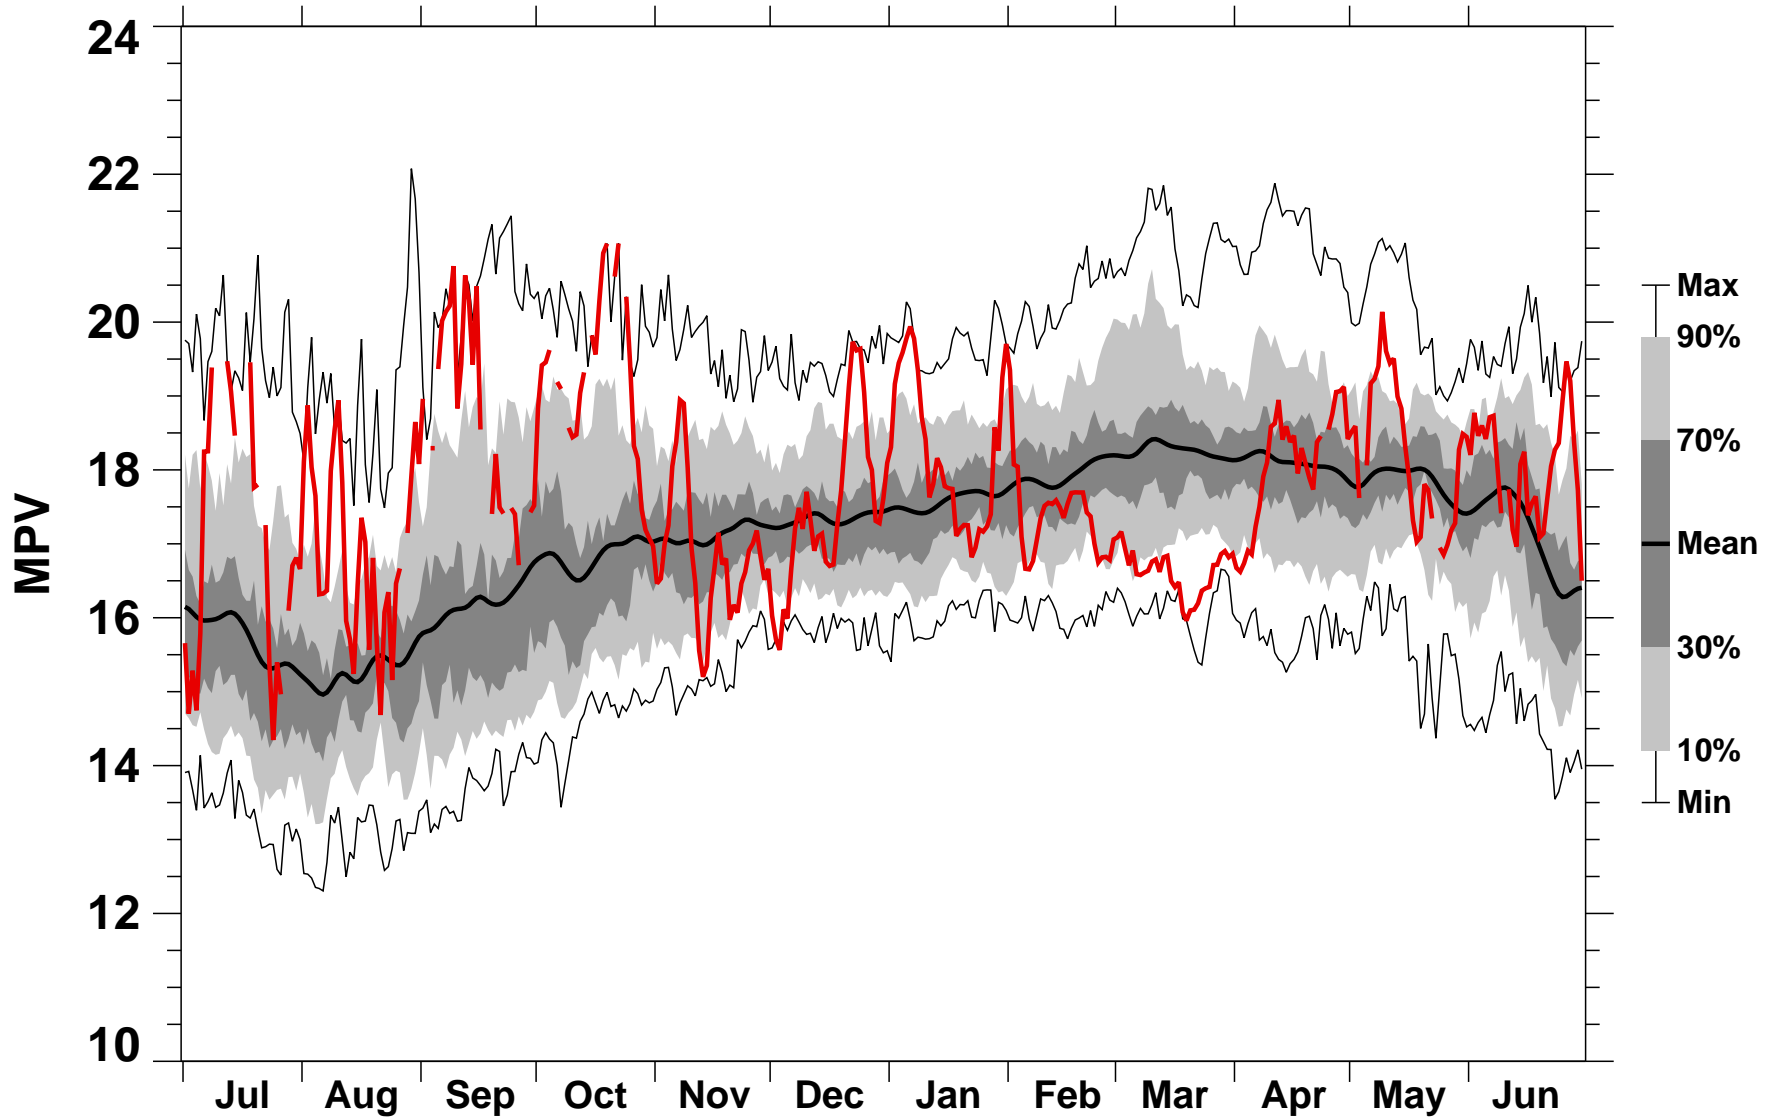

# NH Vortex Edge 360 K MERRA2

1978/1979–2023/2024

1979/1980