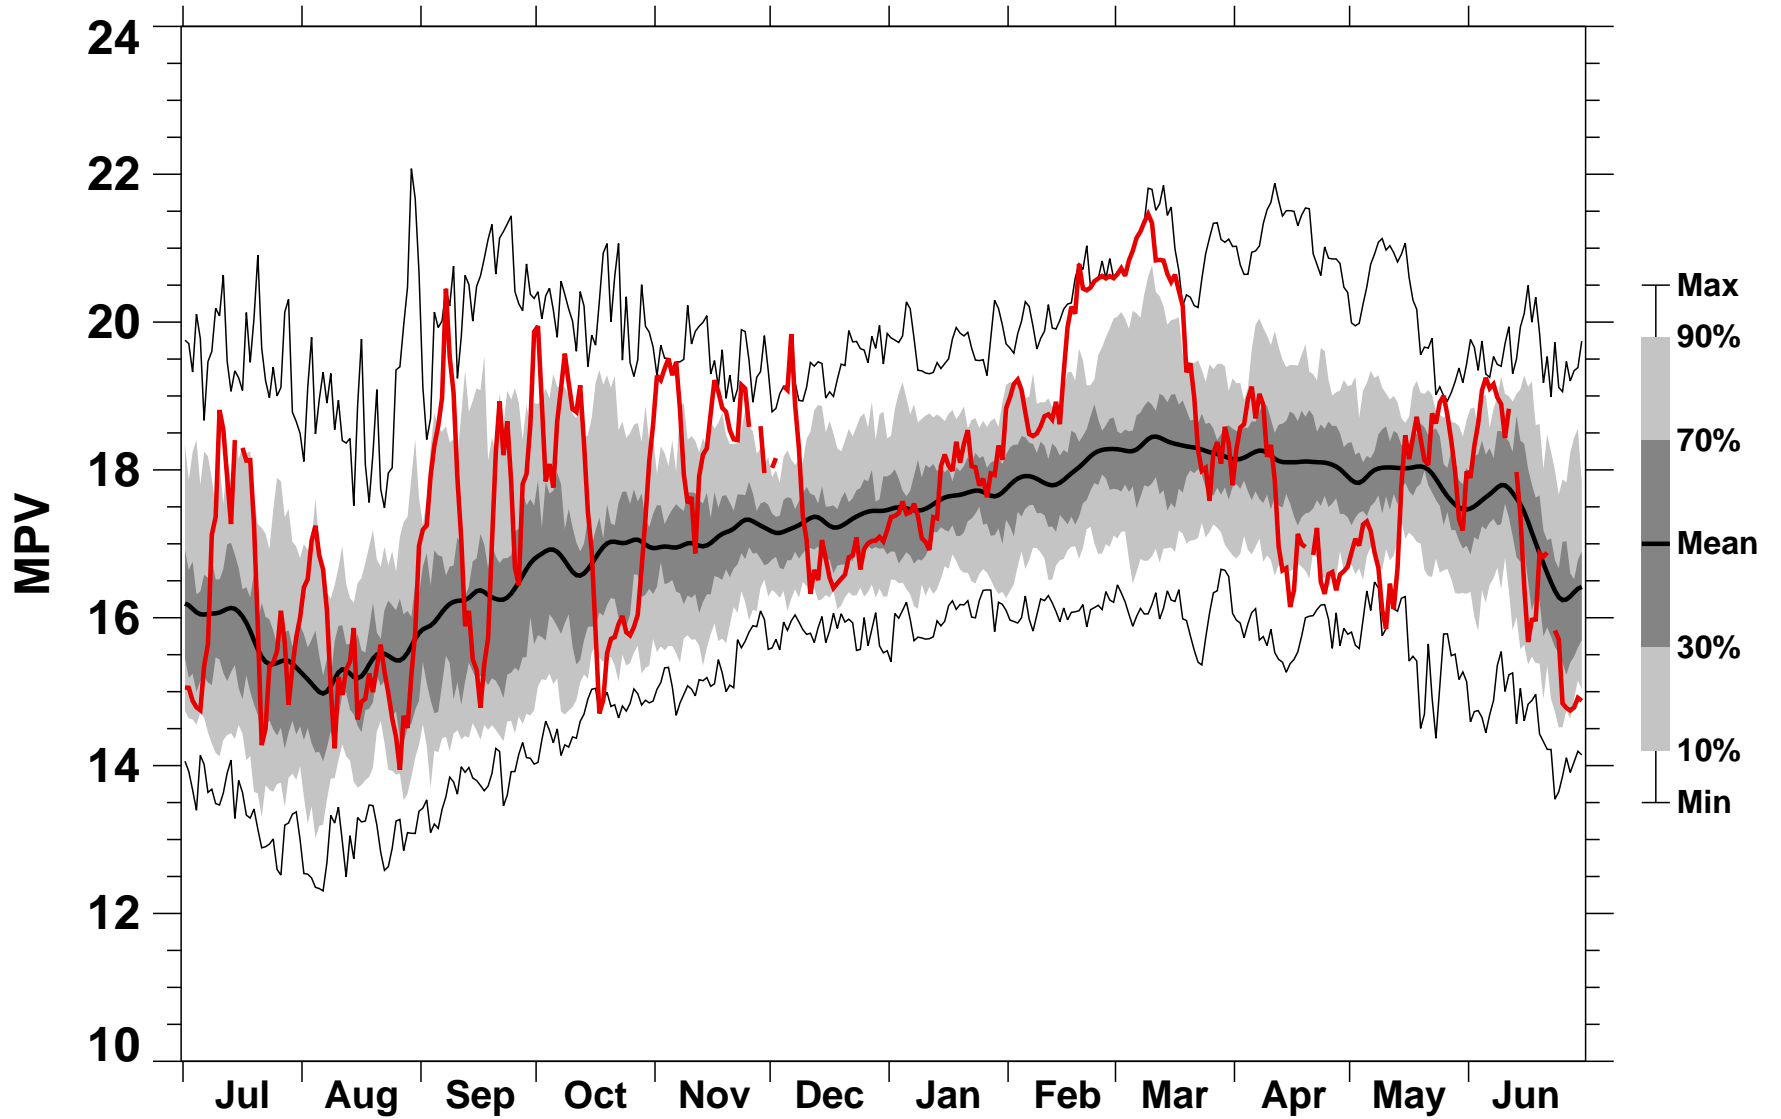

NH Vortex Edge 360 K MERRA2

1978/1979–2020/2021

1980/1981