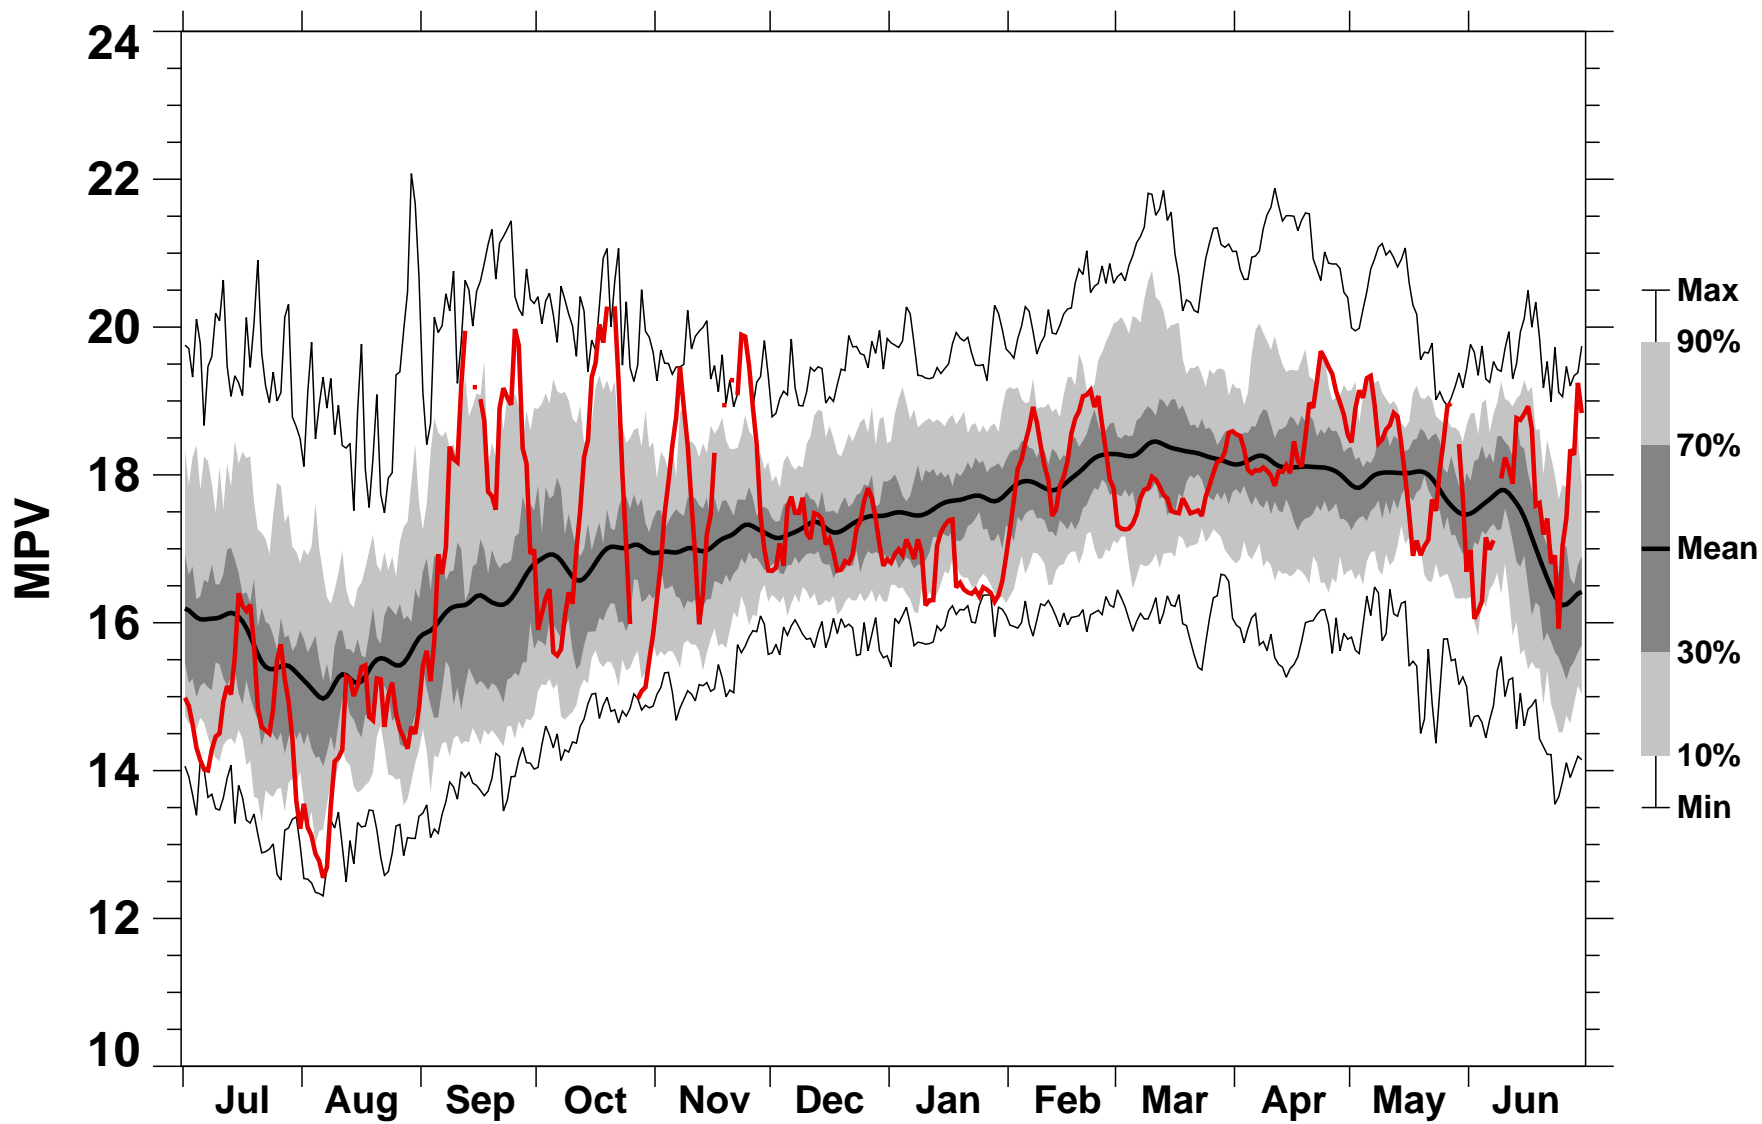

# NH Vortex Edge 360 K MERRA2

1978/1979-2020/2021

1981/1982