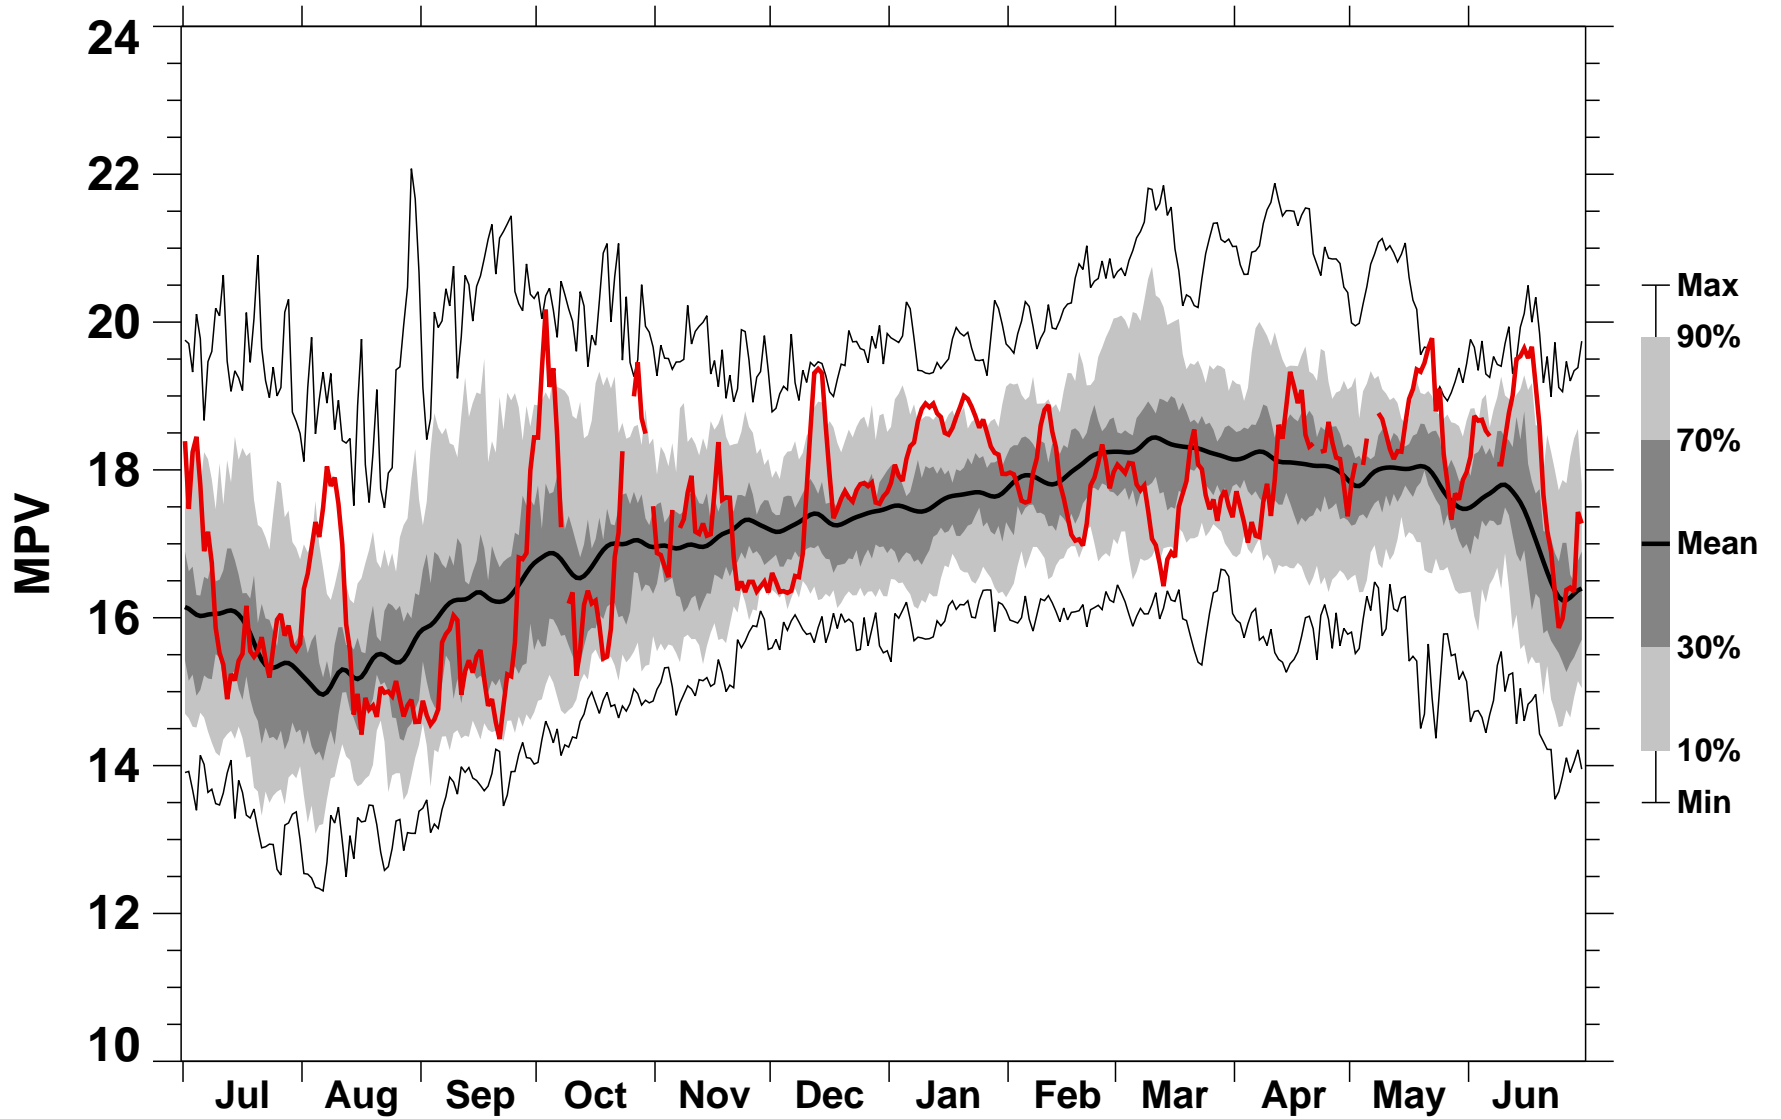

NH Vortex Edge 360 K MERRA2

1978/1979–2021/2022

1982/1983