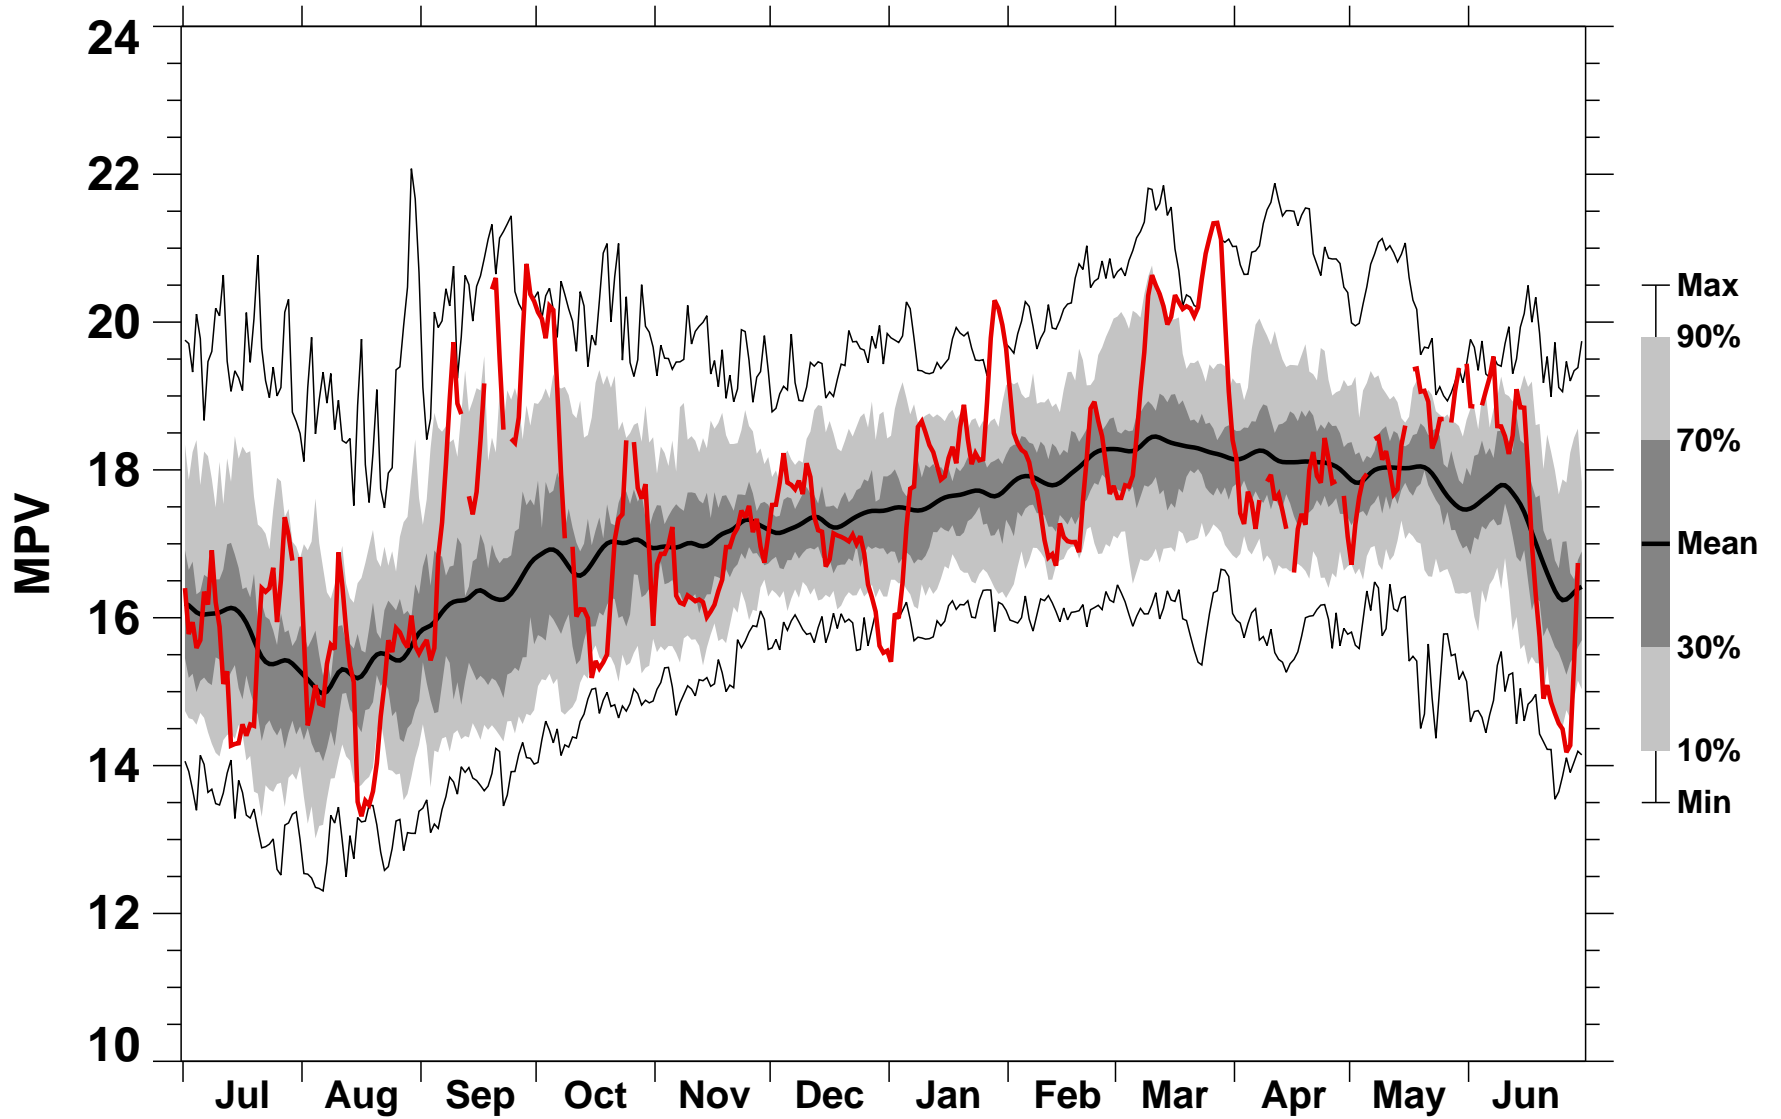

NH Vortex Edge 360 K MERRA2

1978/1979–2020/2021

1983/1984