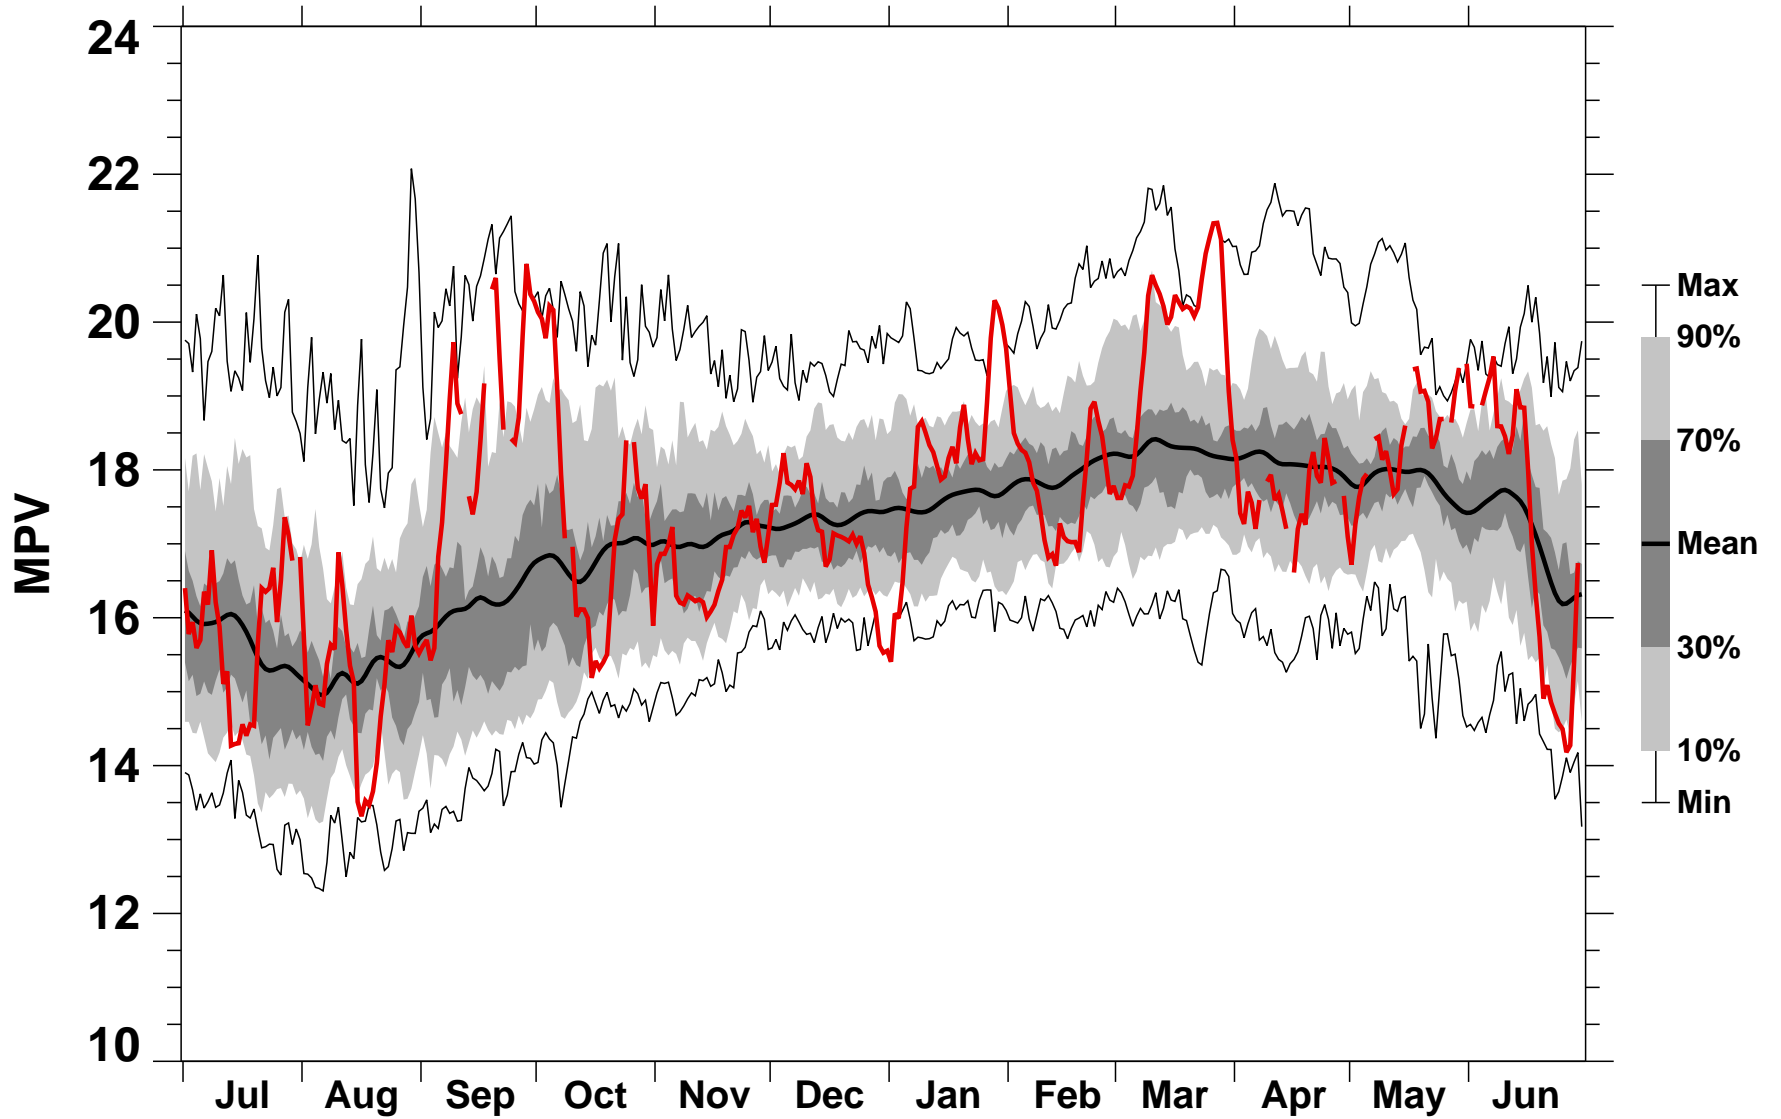

NH Vortex Edge 360 K MERRA2

1978/1979–2024/2025

1983/1984