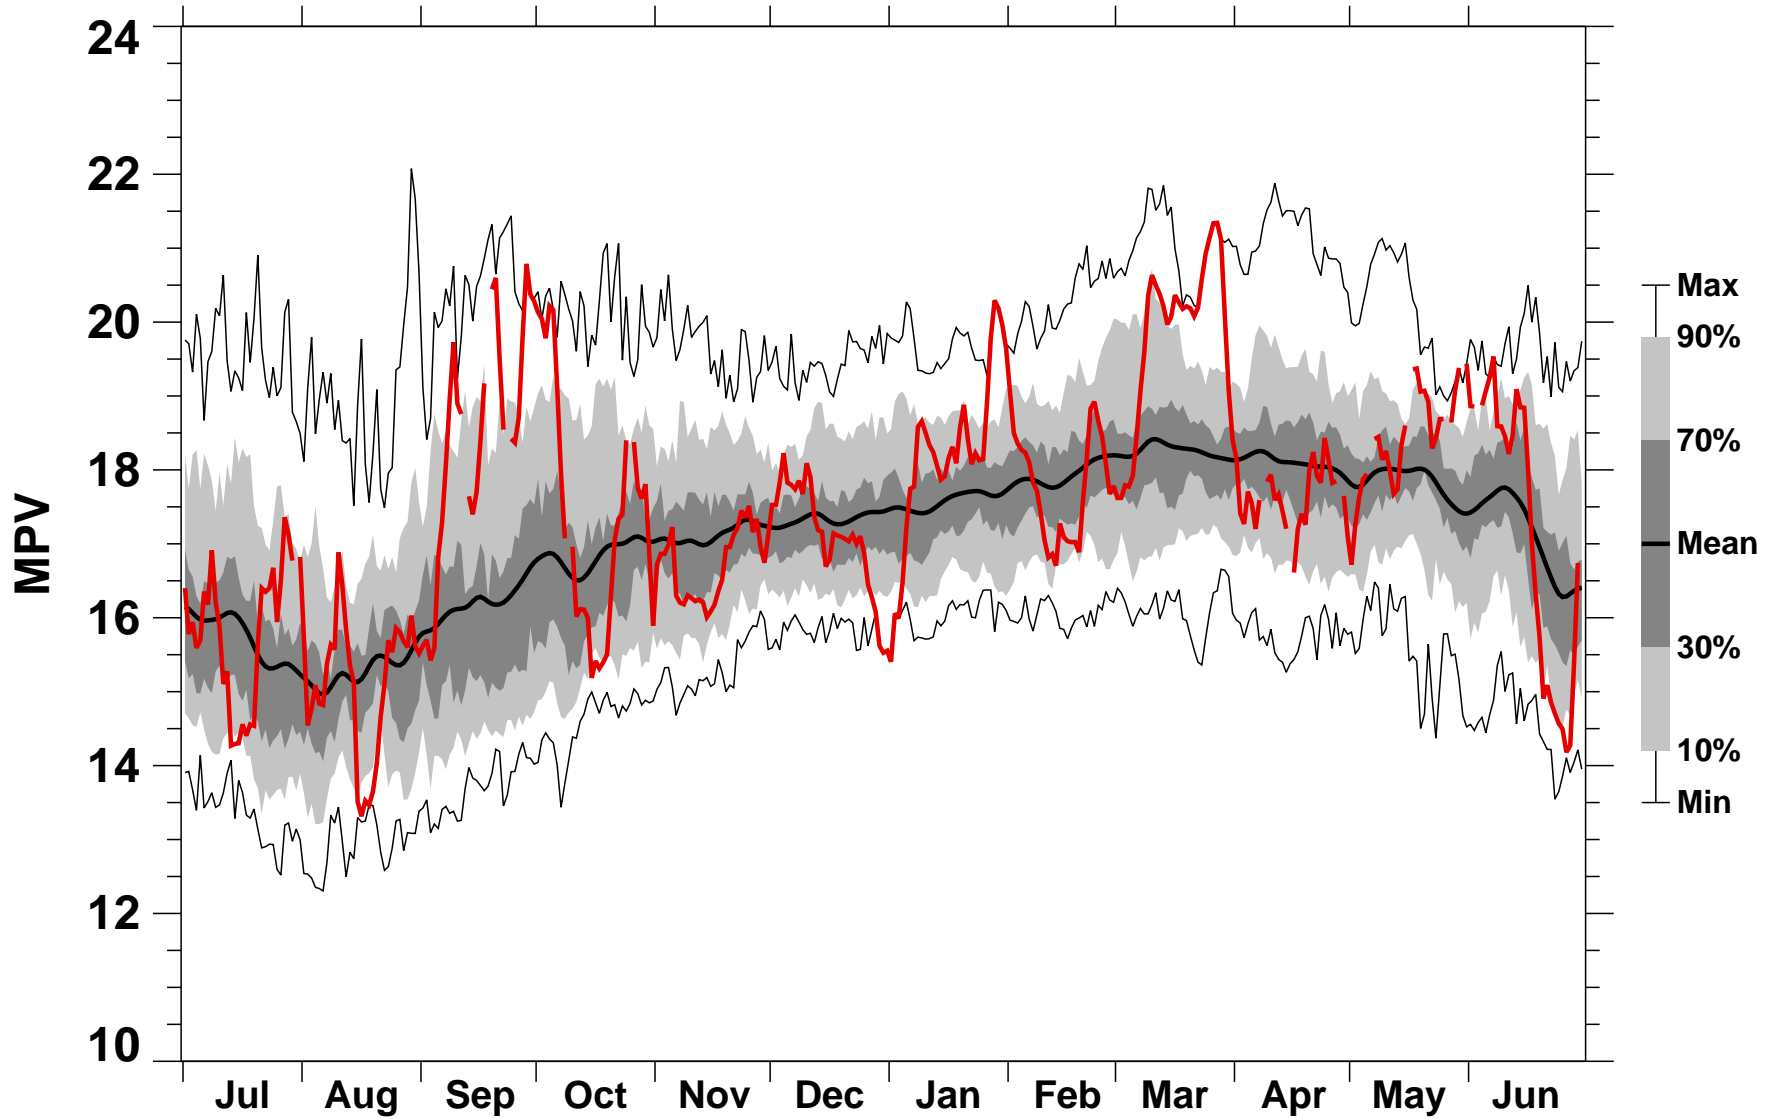

NH Vortex Edge 360 K MERRA2

1978/1979–2023/2024

1983/1984