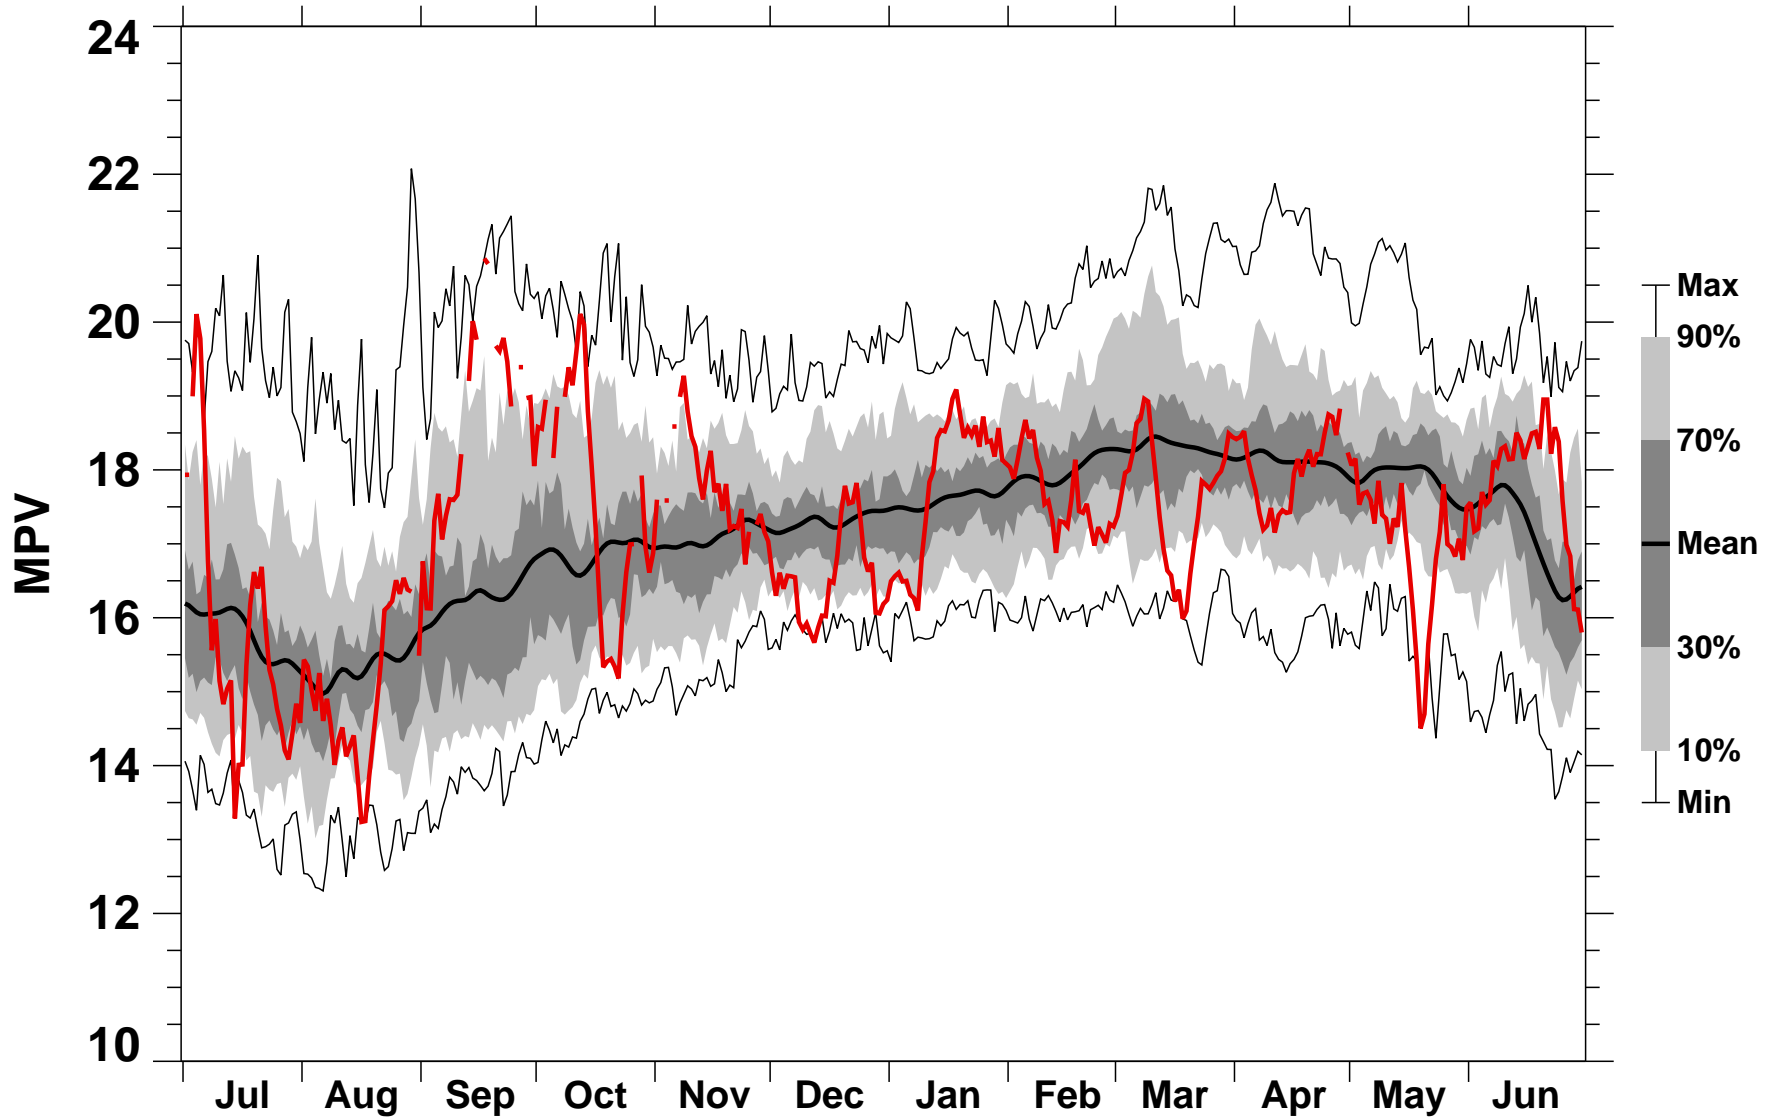

# NH Vortex Edge 360 K MERRA2

1978/1979–2020/2021

1984/1985