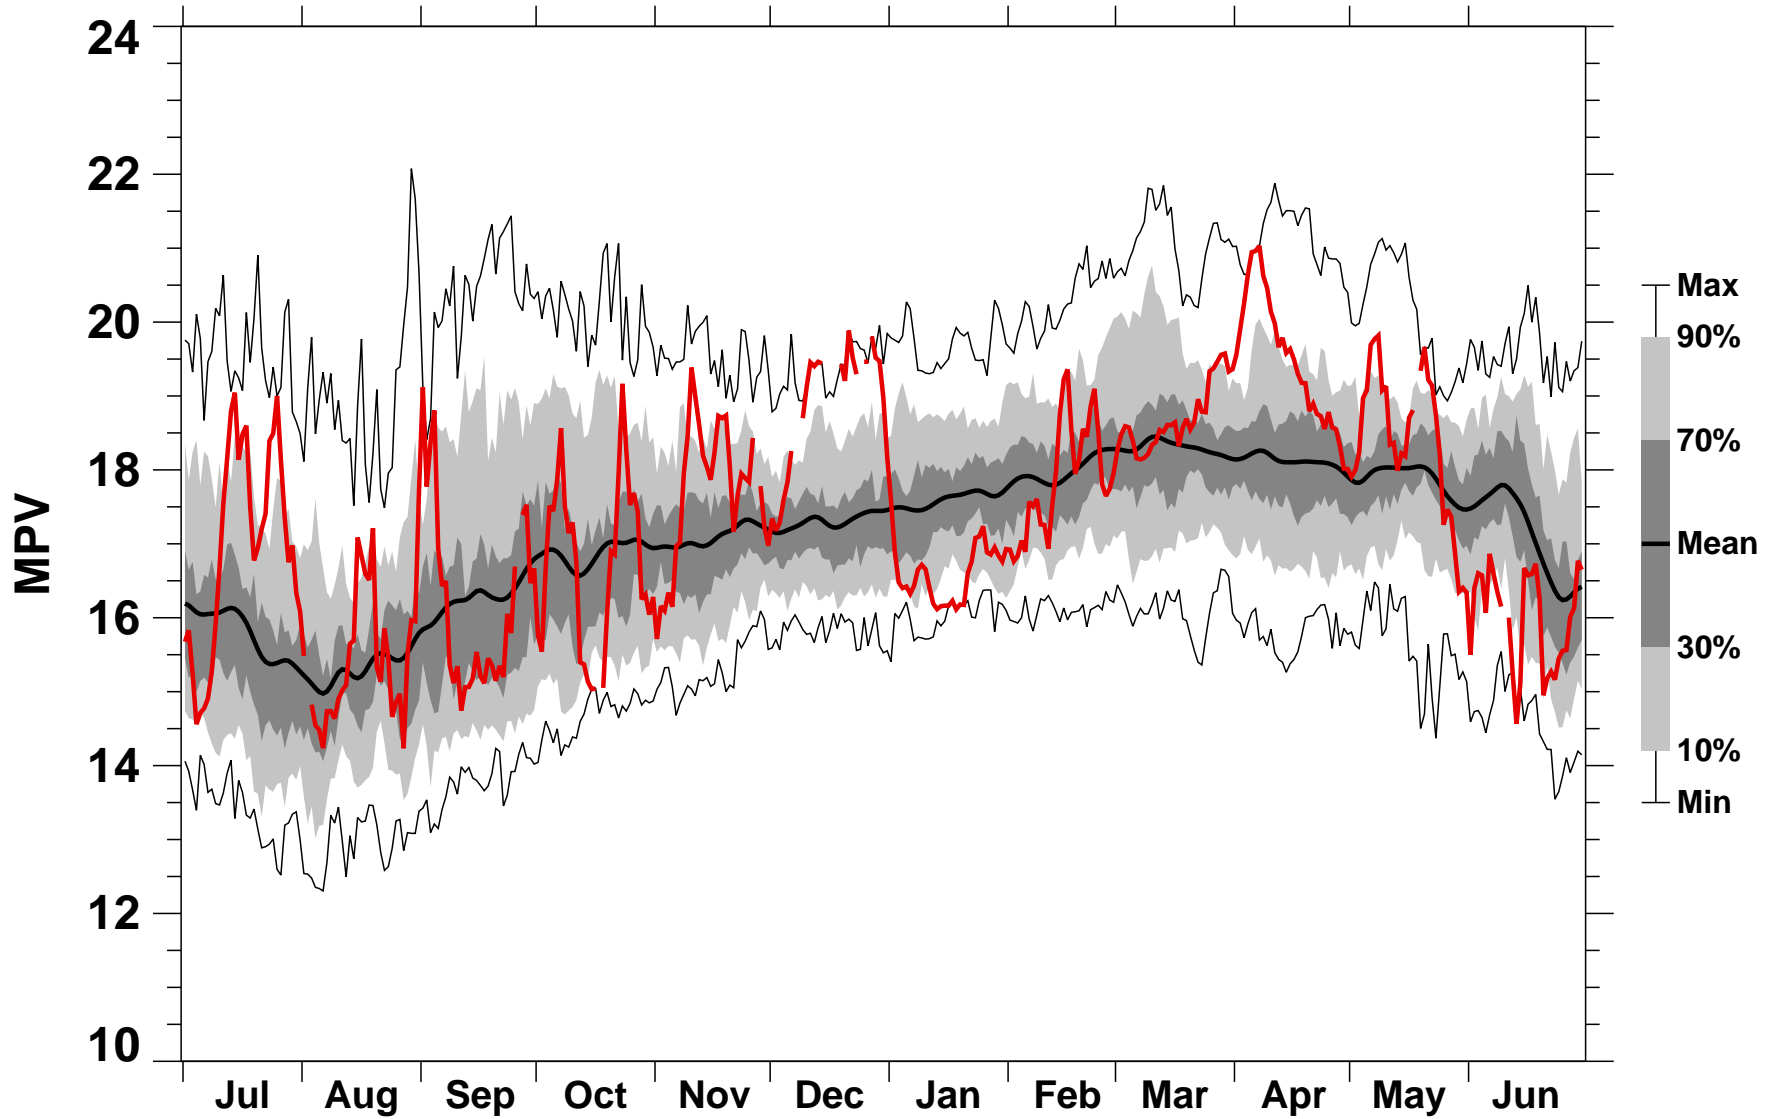

NH Vortex Edge 360 K MERRA2

1978/1979–2020/2021

1985/1986