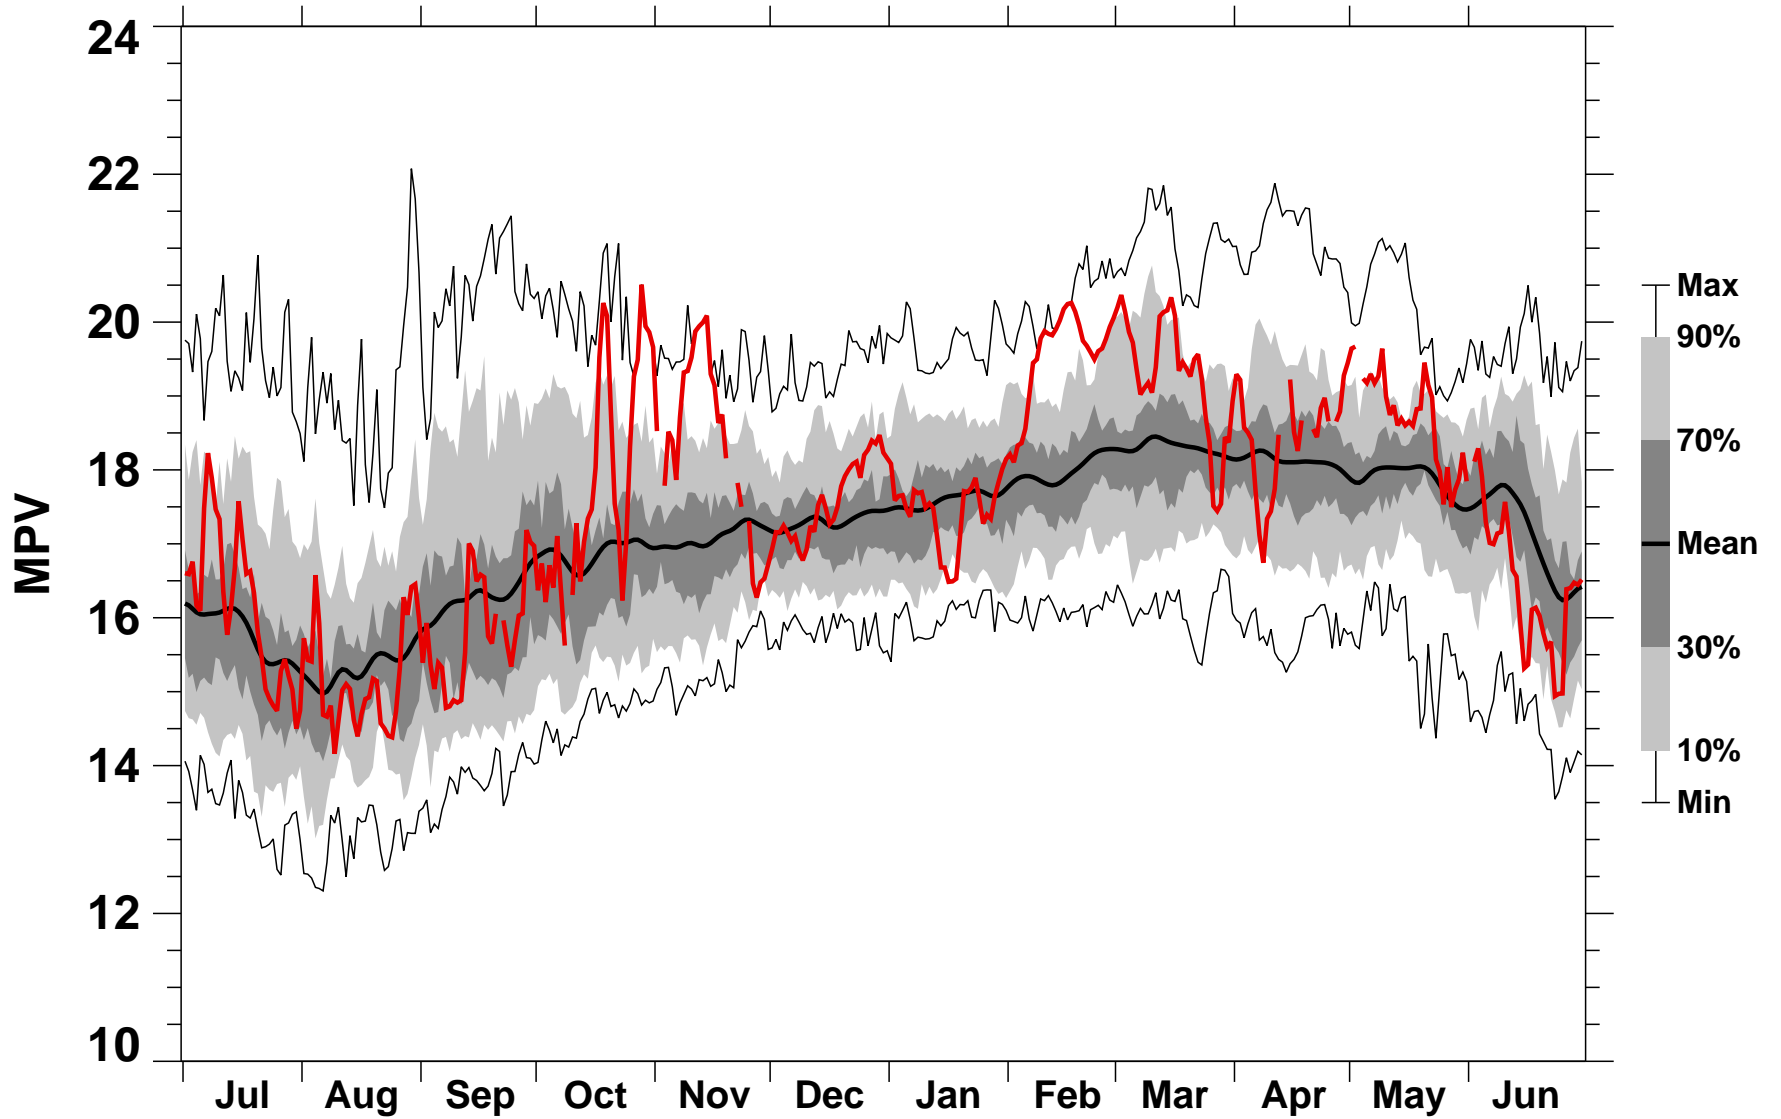

NH Vortex Edge 360 K MERRA2

1978/1979–2020/2021

1986/1987