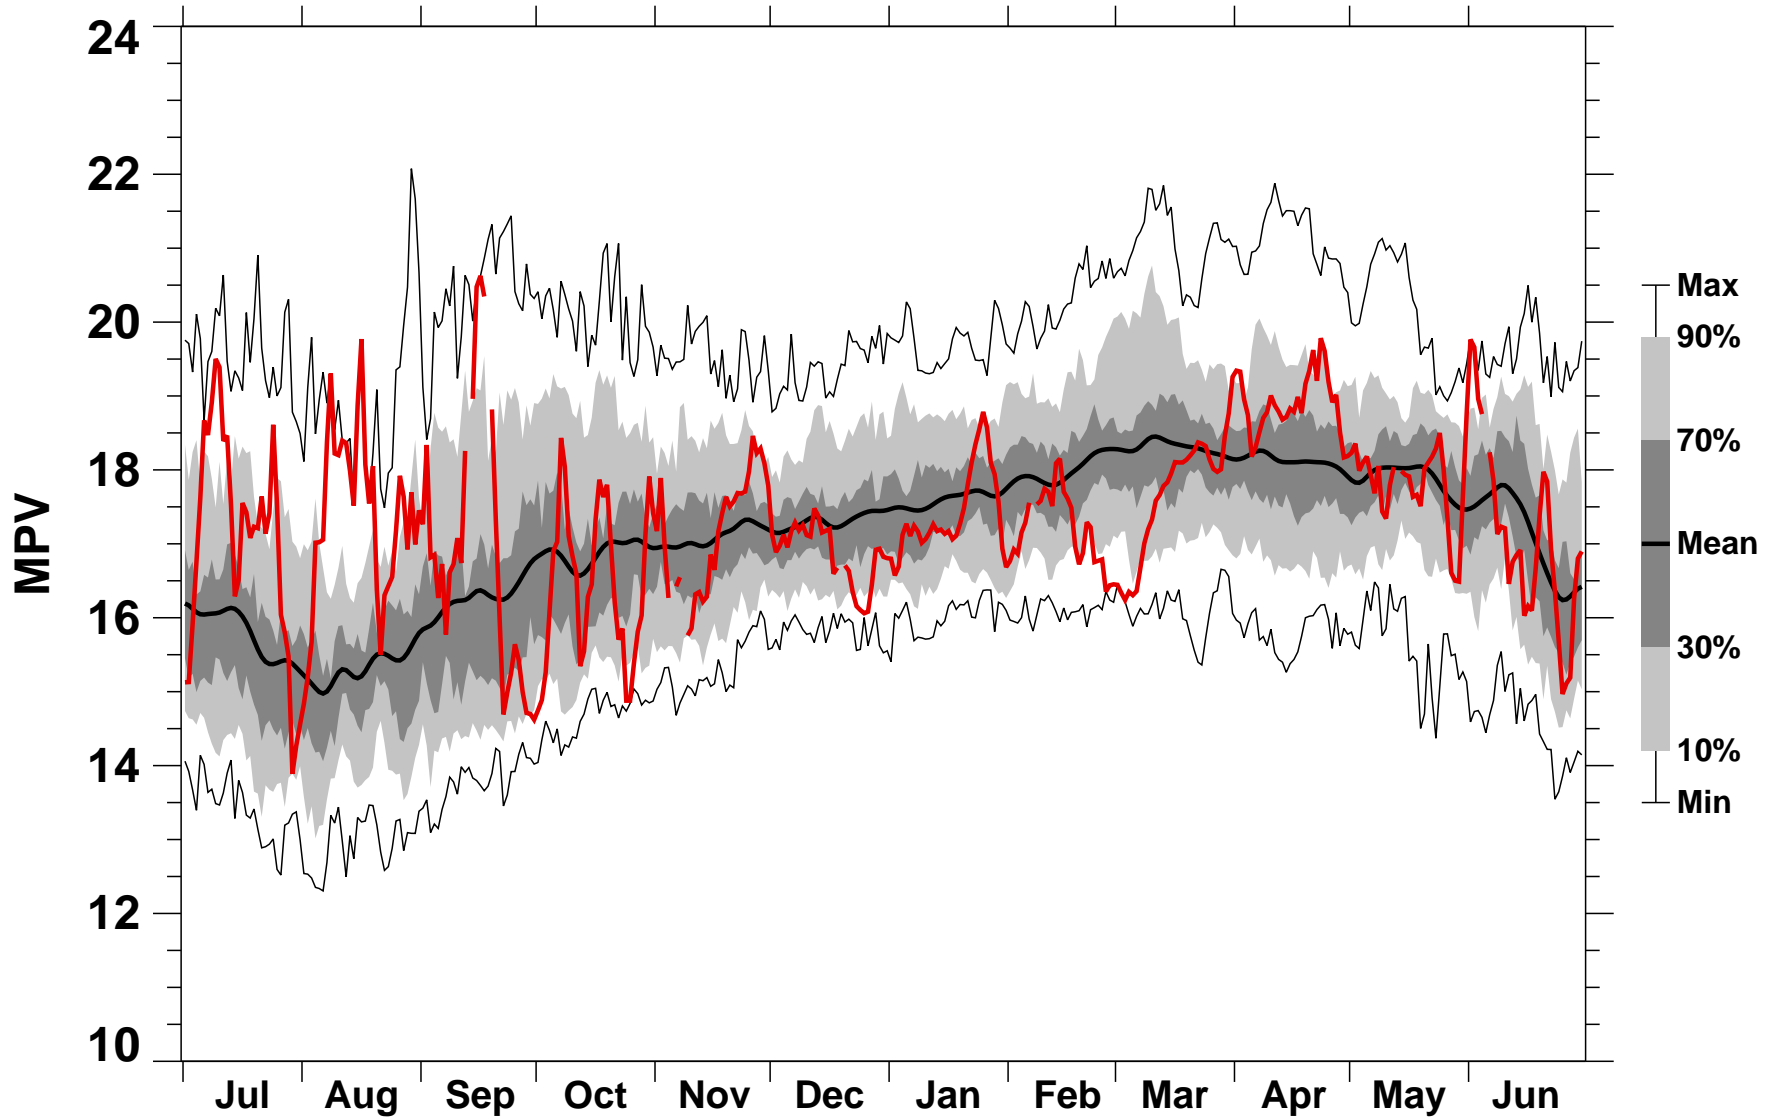

# NH Vortex Edge 360 K MERRA2

1978/1979–2020/2021

1987/1988