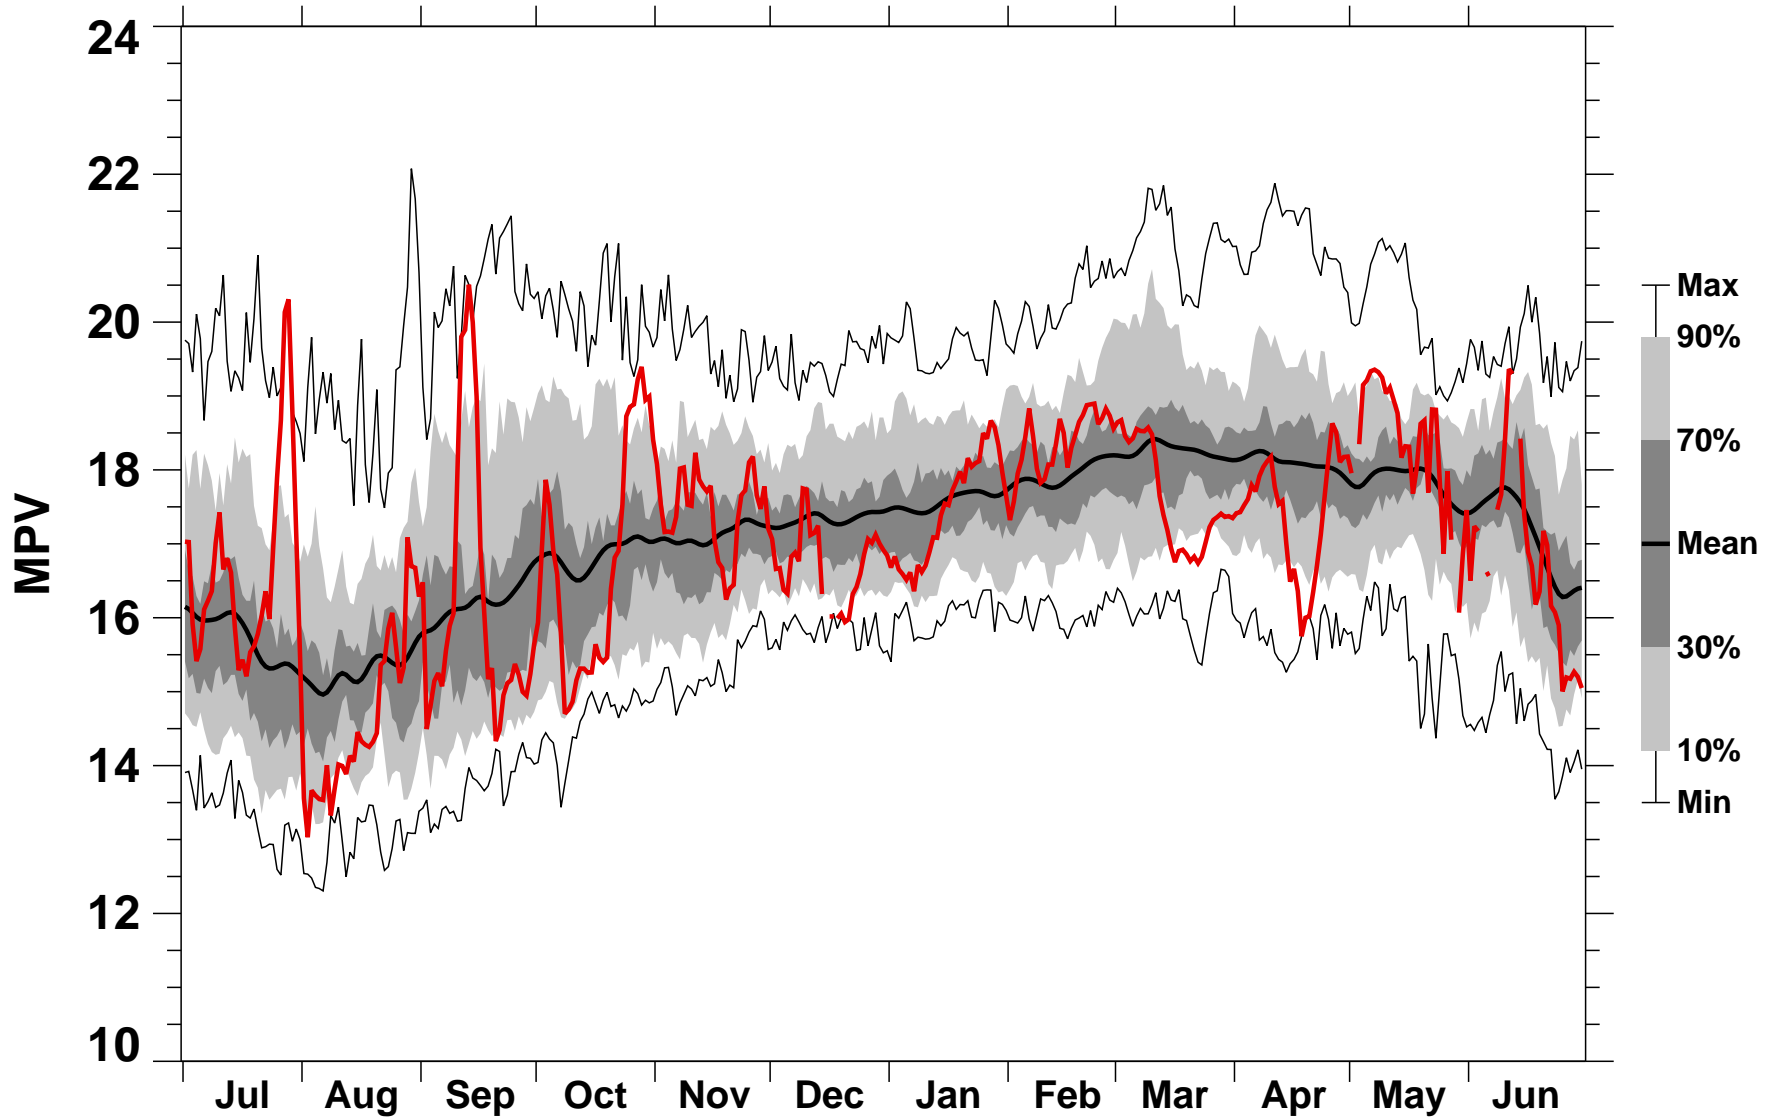

NH Vortex Edge 360 K MERRA2

1978/1979-2023/2024

1988/1989