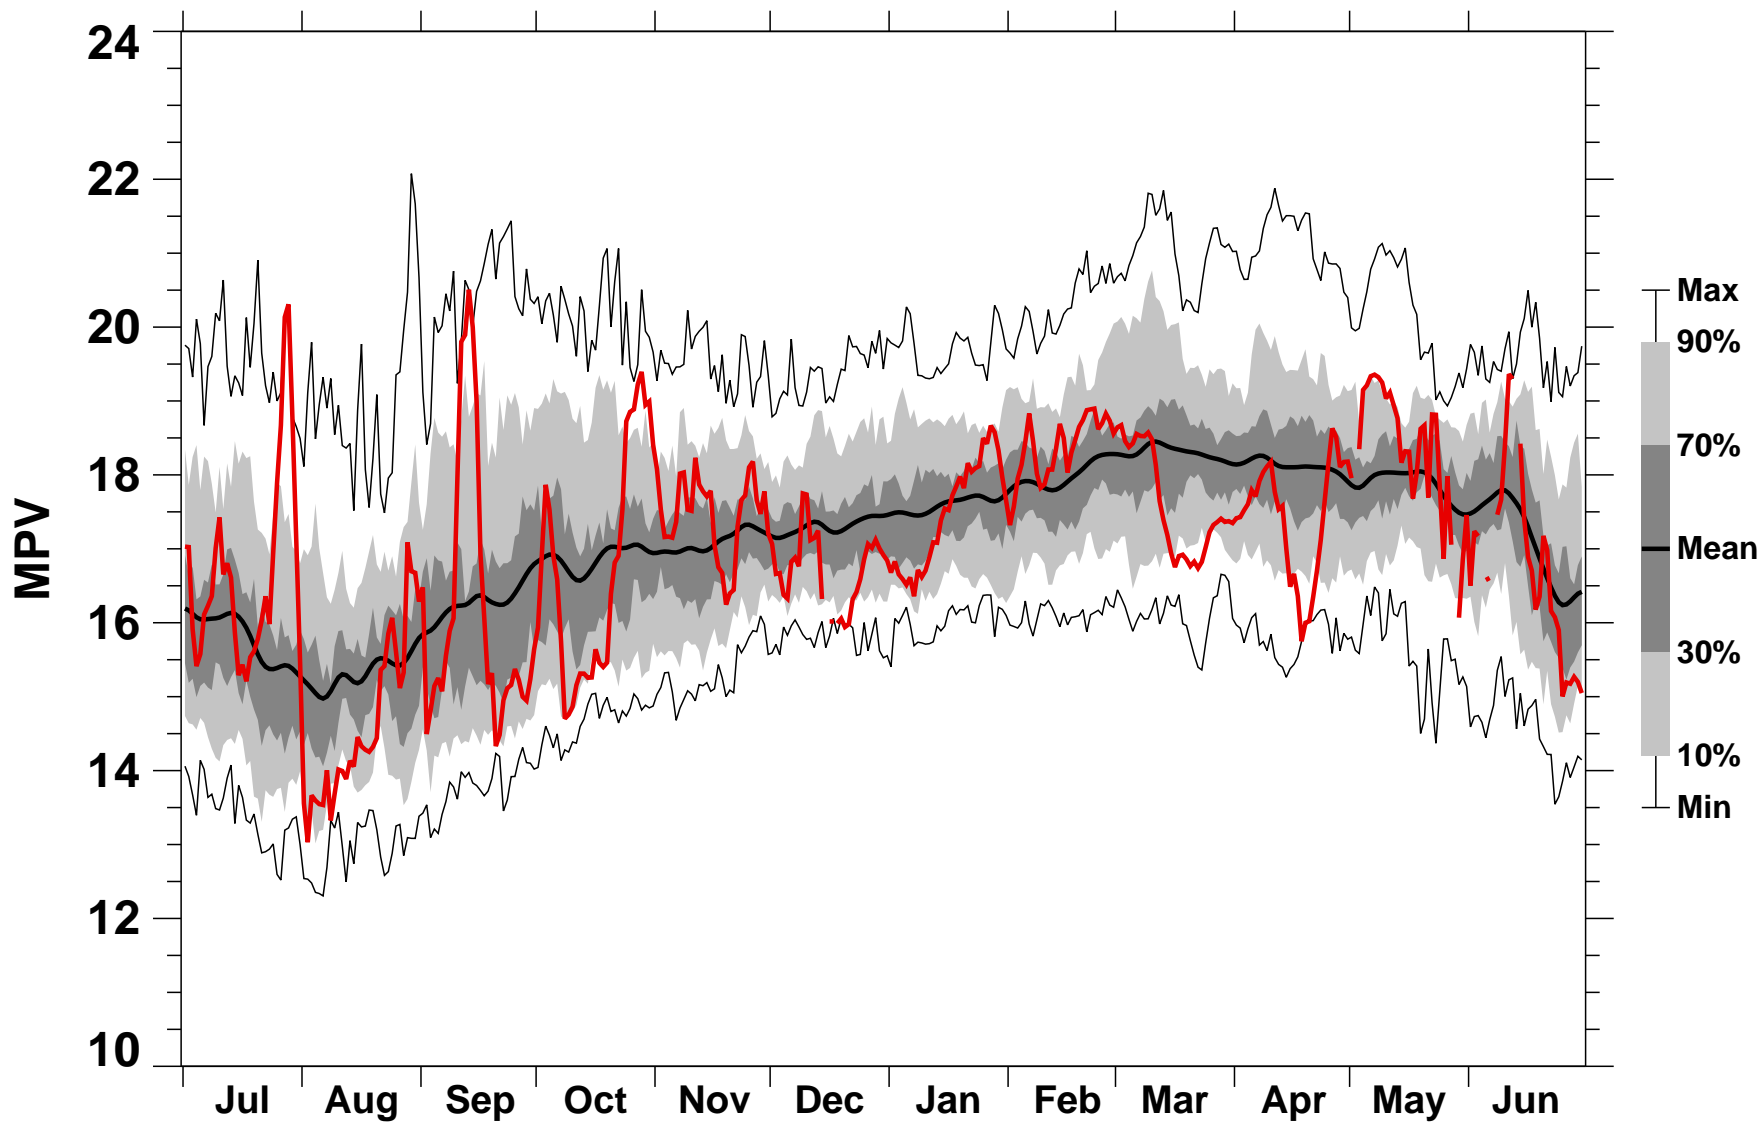

NH Vortex Edge 360 K MERRA2

1978/1979–2020/2021

1988/1989