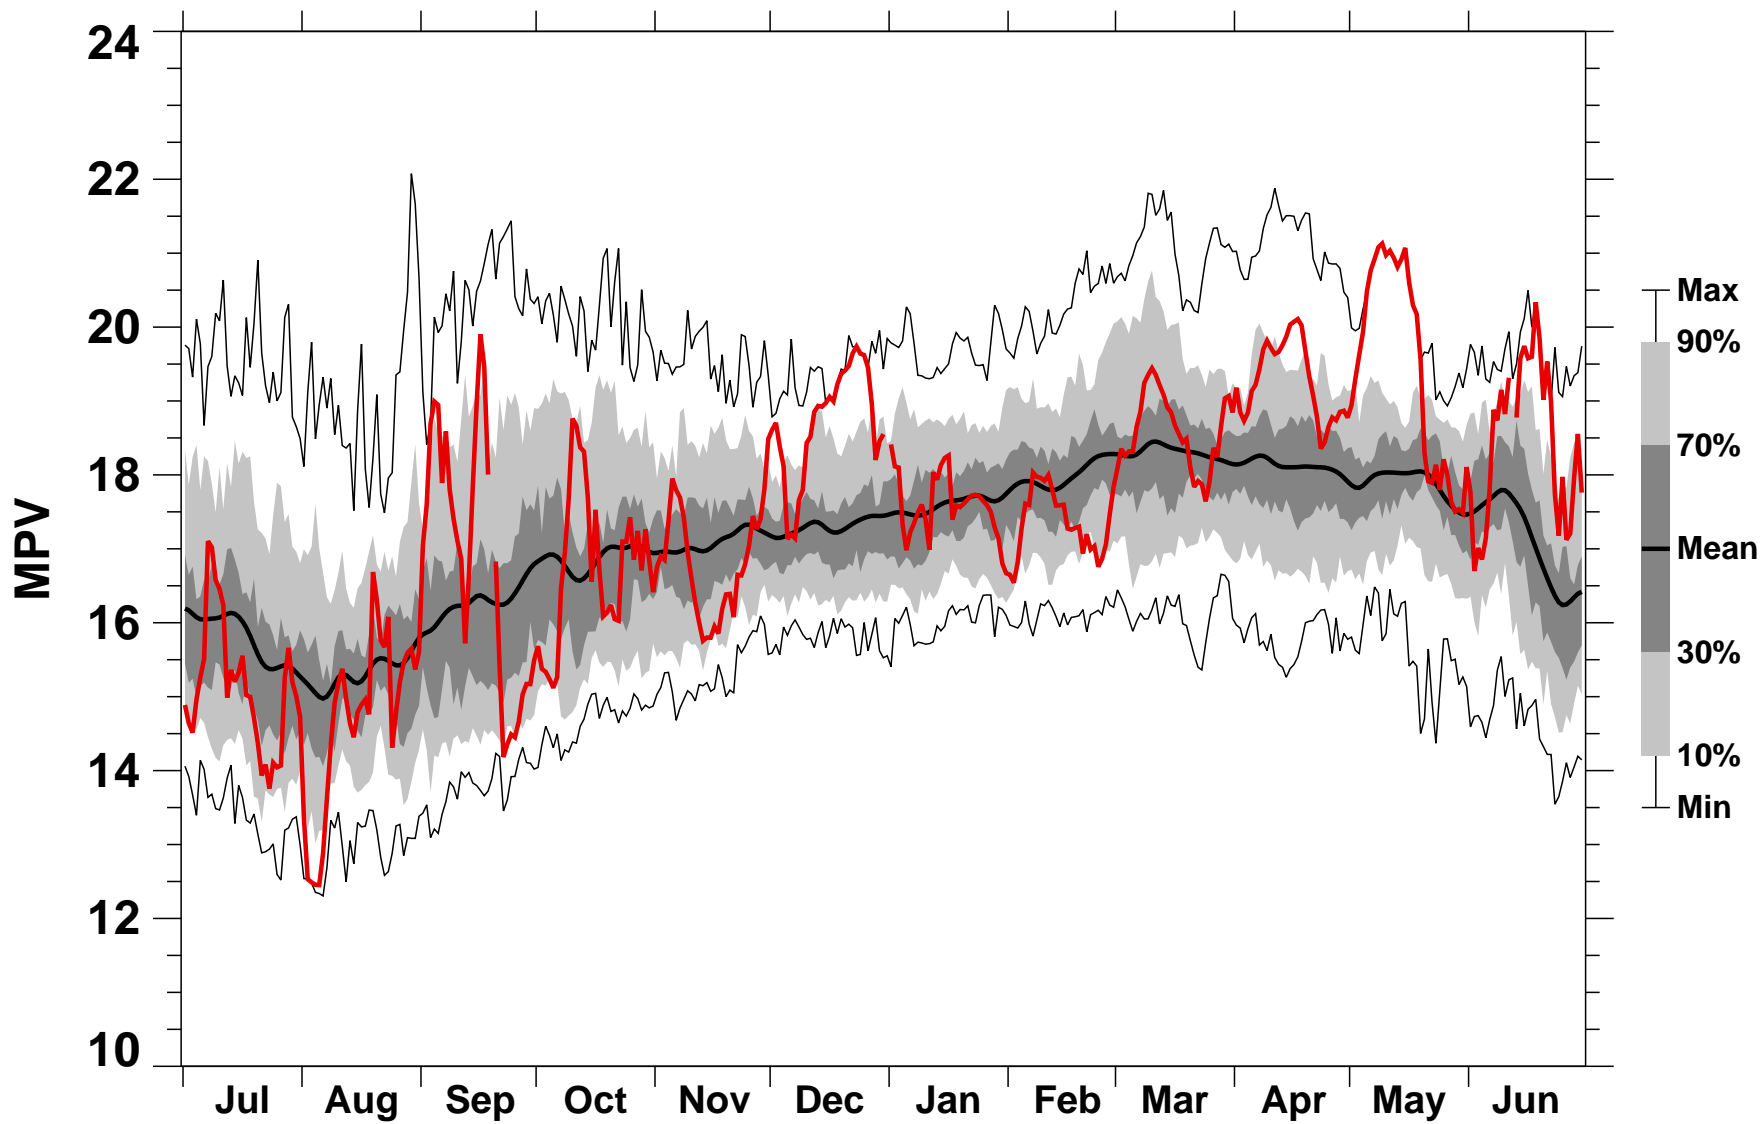

# NH Vortex Edge 360 K MERRA2

1978/1979–2020/2021

1989/1990