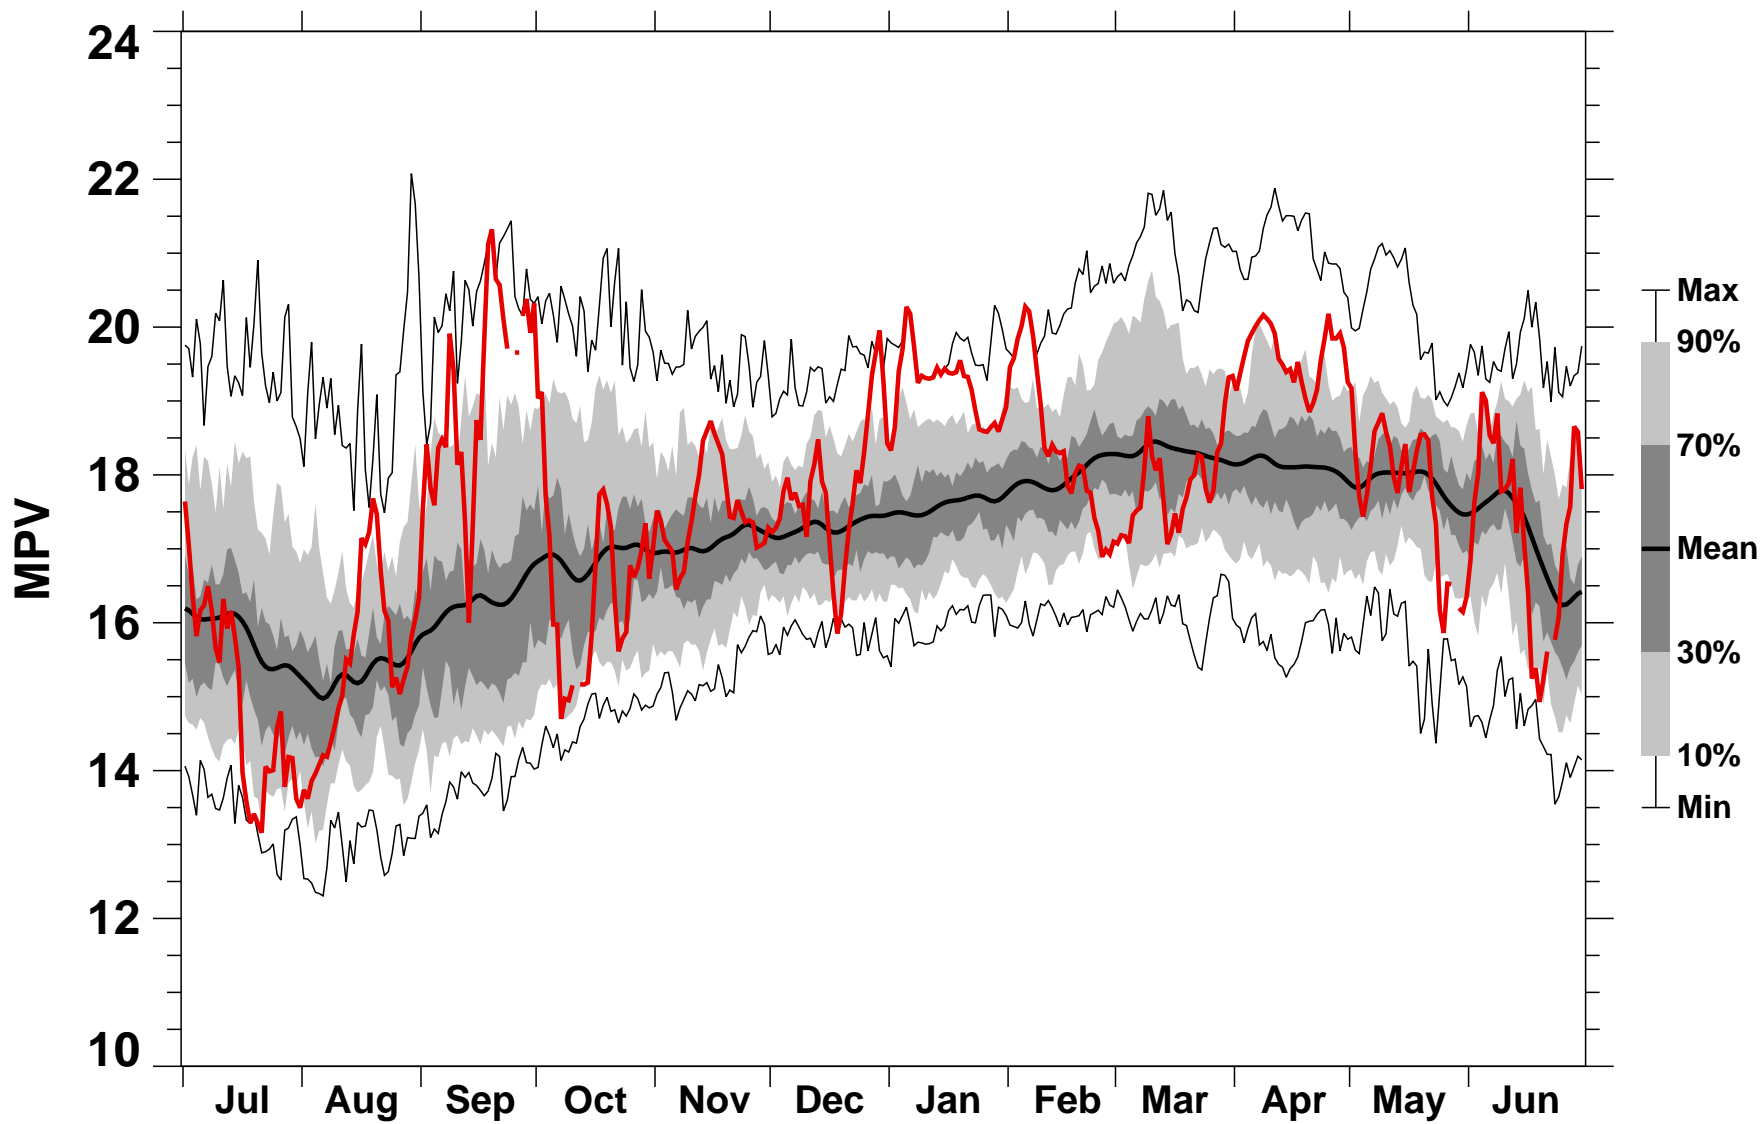

# NH Vortex Edge 360 K MERRA2

1978/1979–2020/2021

1990/1991