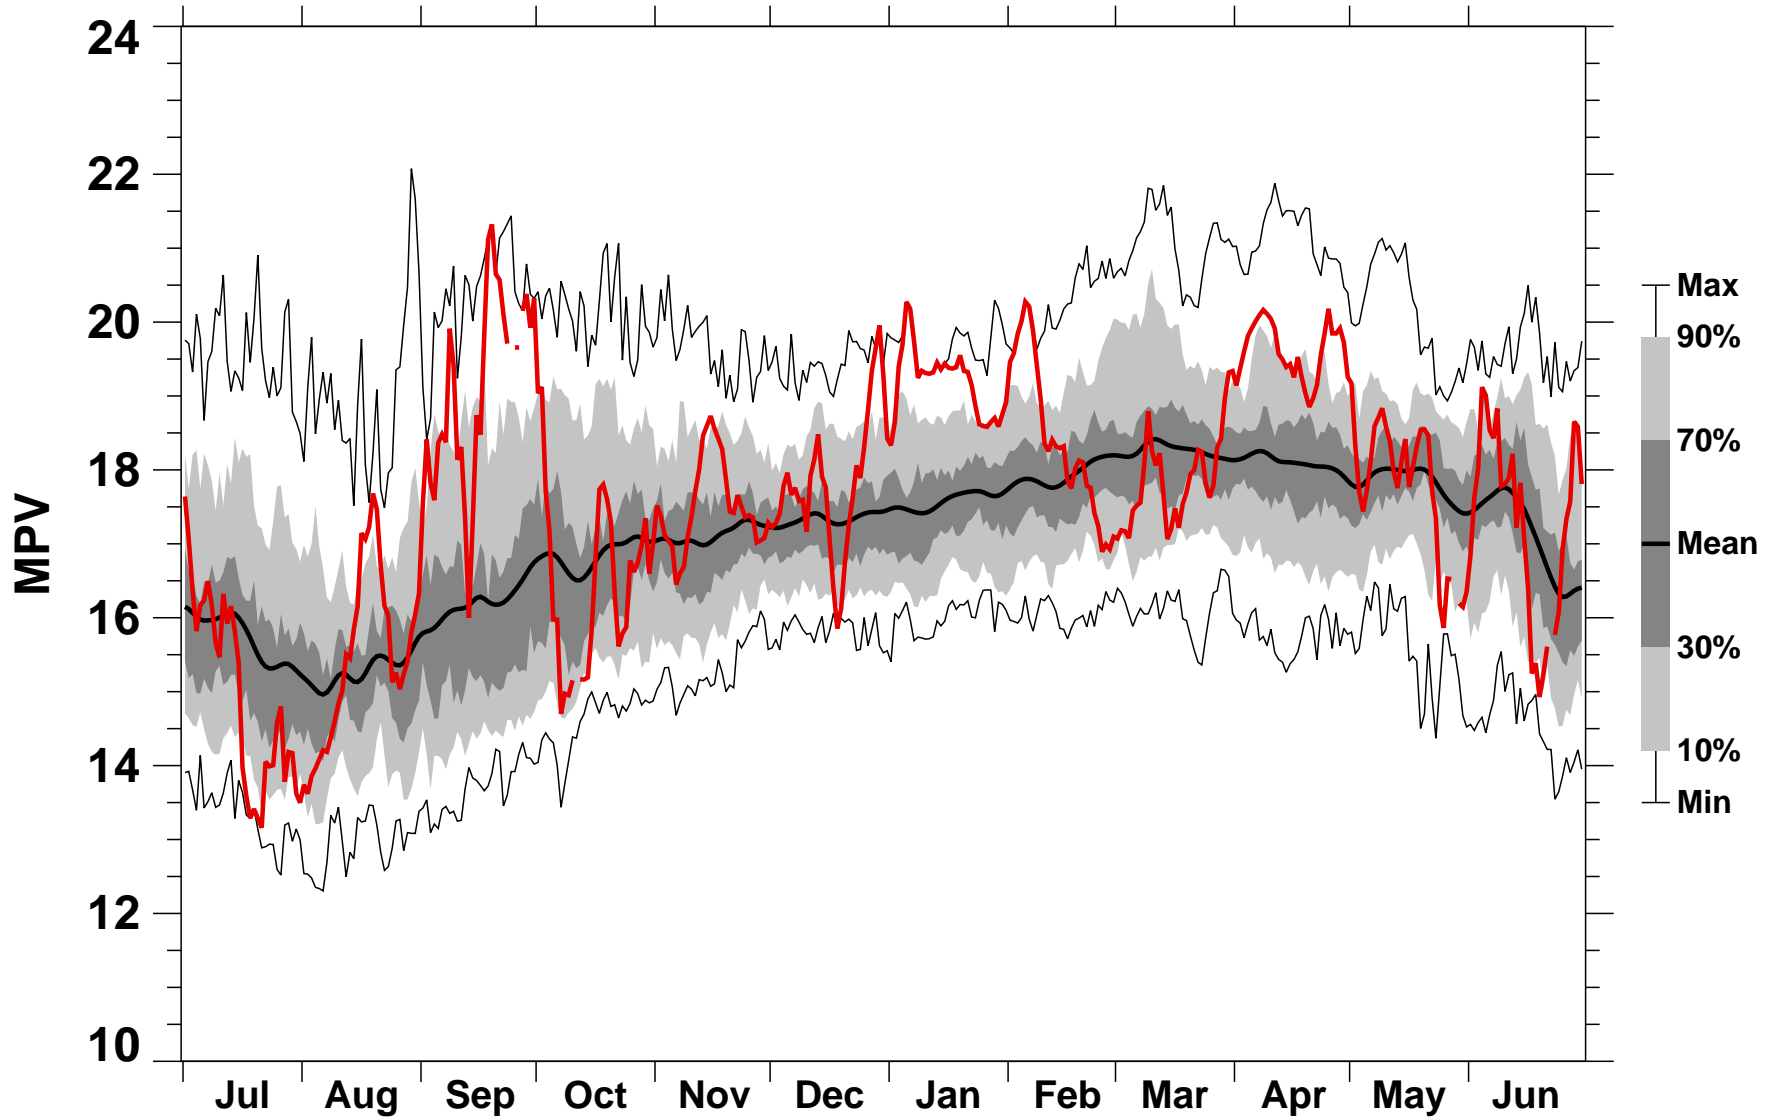

NH Vortex Edge 360 K MERRA2

1978/1979–2023/2024

1990/1991