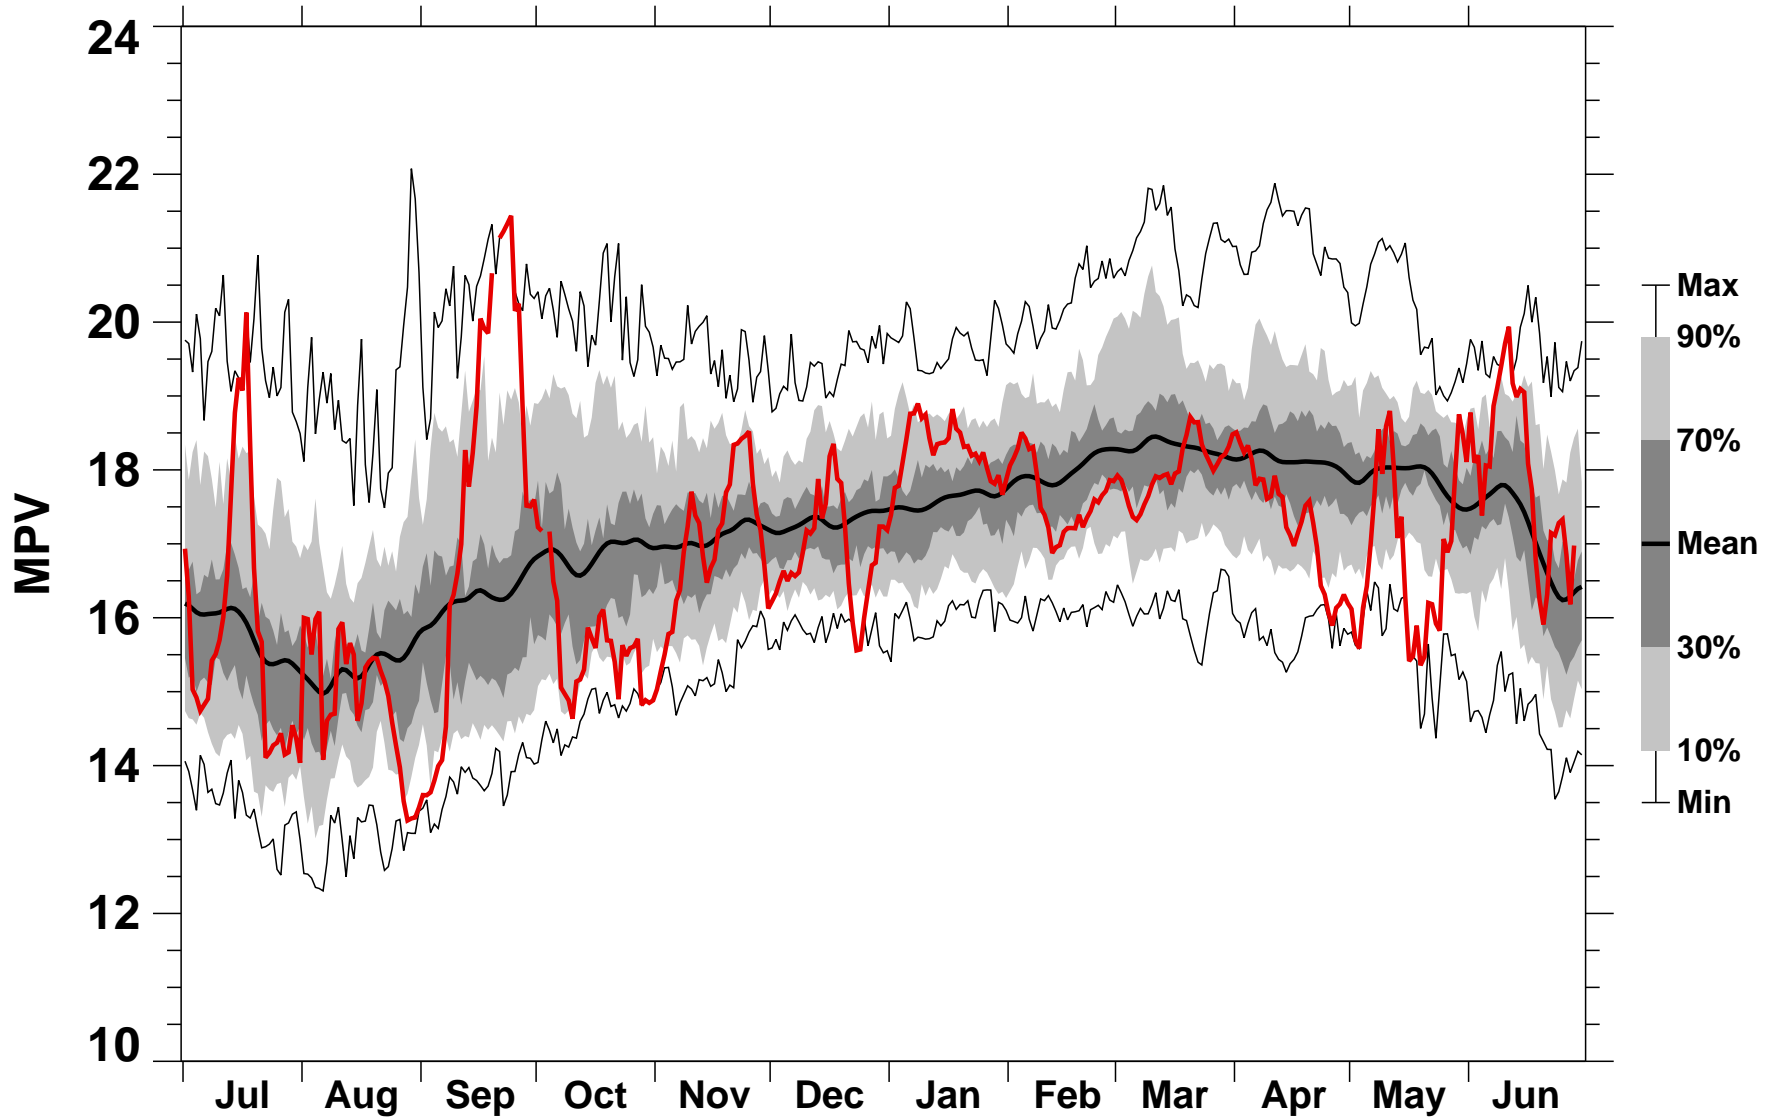

NH Vortex Edge 360 K MERRA2

1978/1979–2020/2021

1991/1992