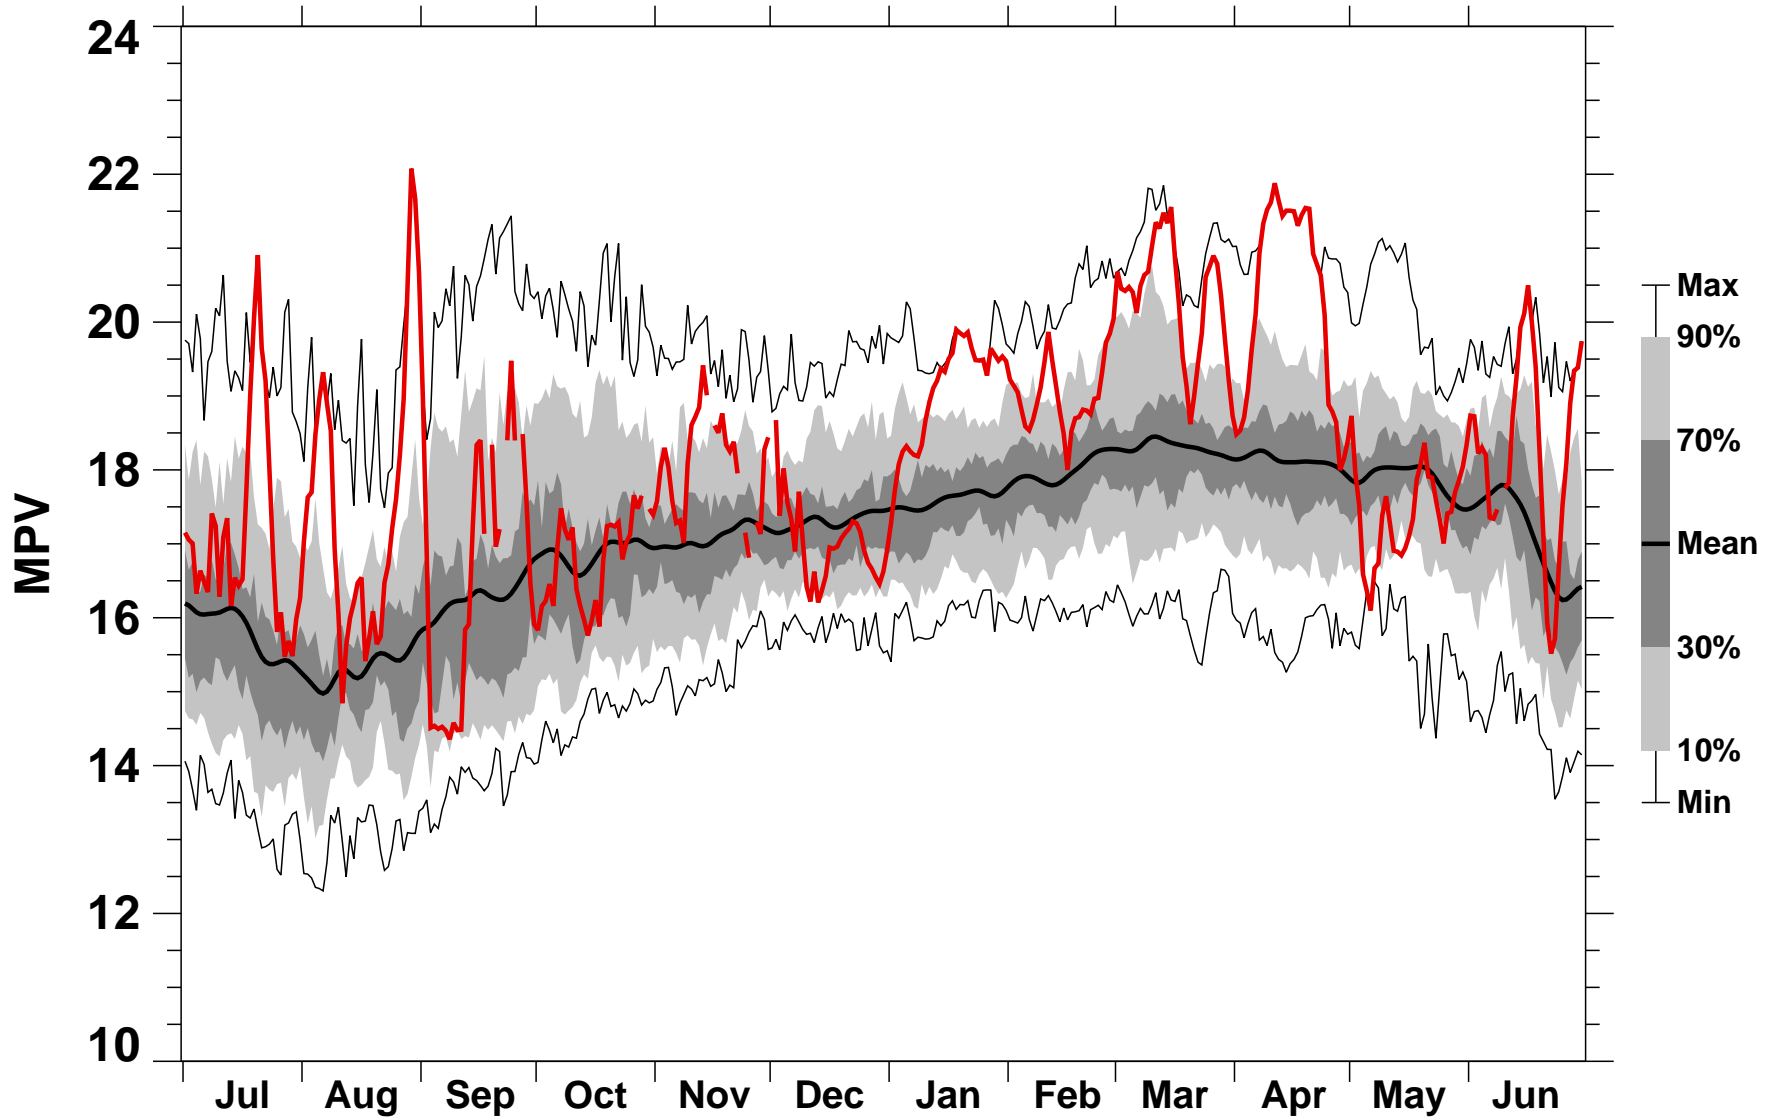

NH Vortex Edge 360 K MERRA2

1978/1979–2020/2021

1992/1993