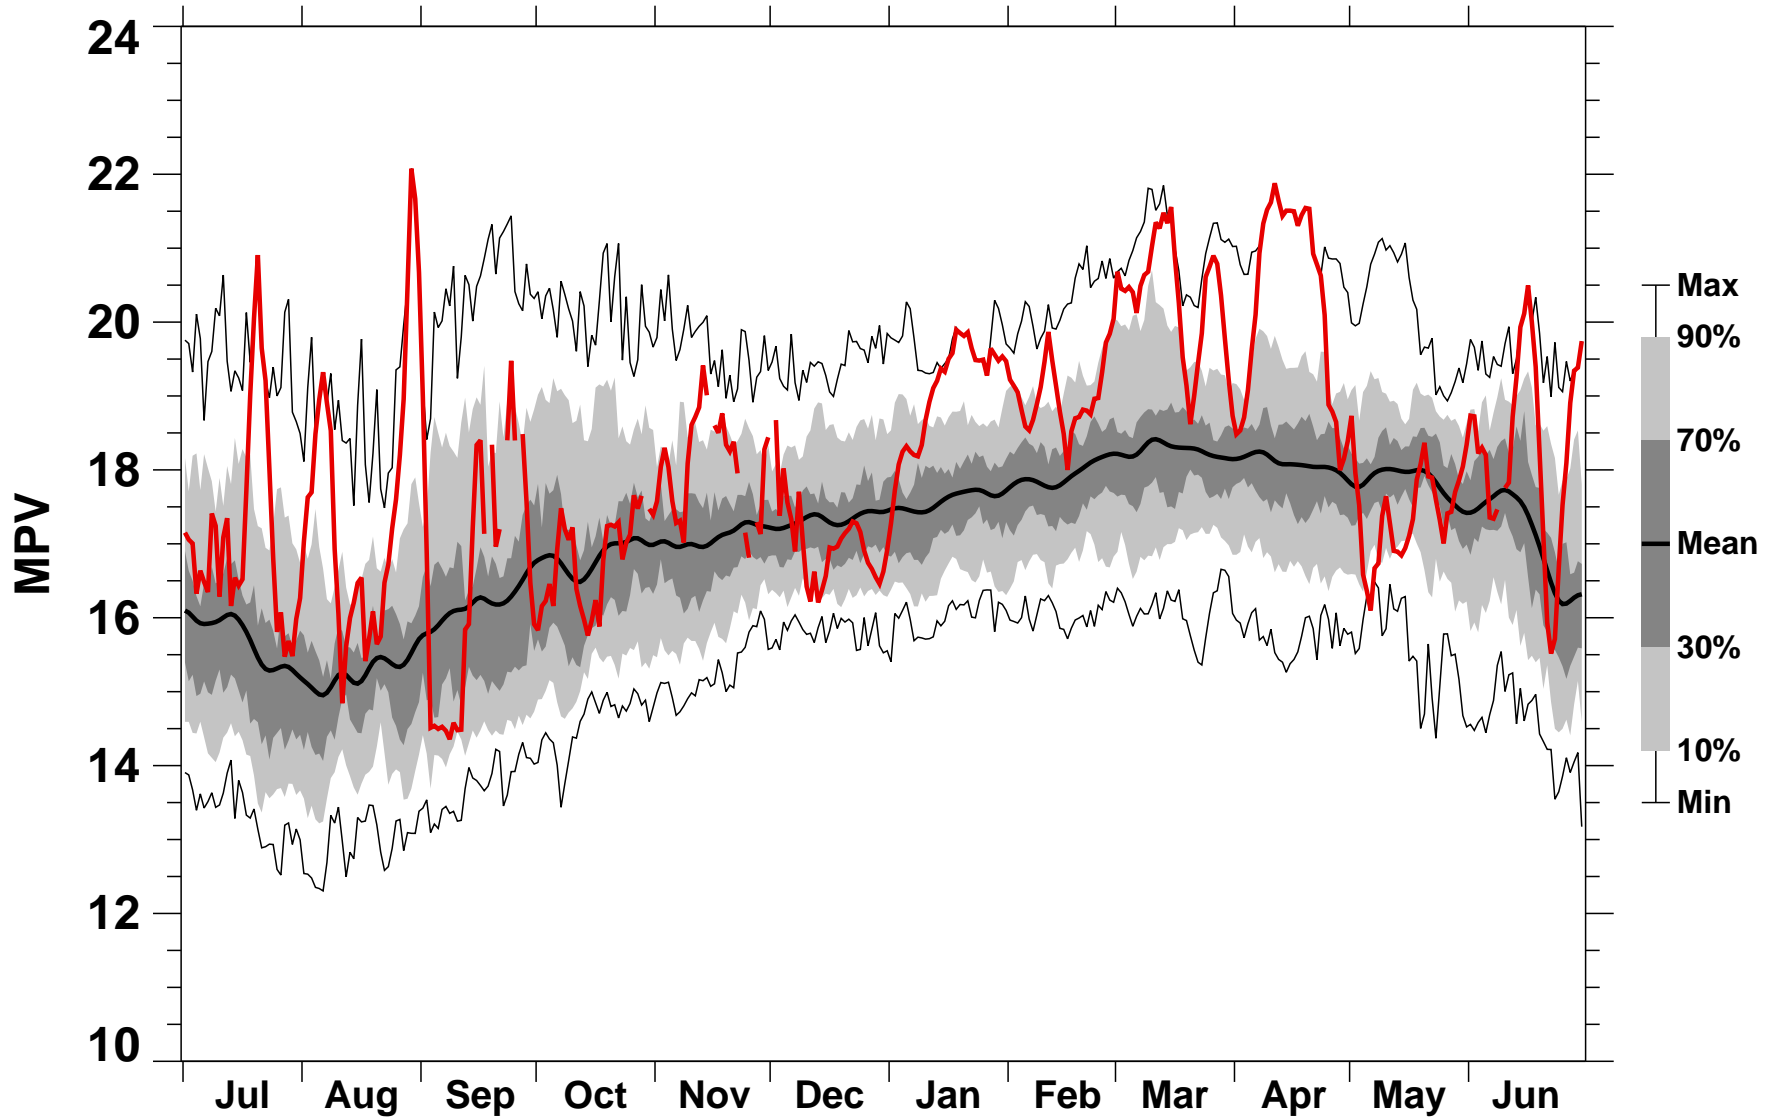

# NH Vortex Edge 360 K MERRA2

1978/1979–2024/2025

1992/1993