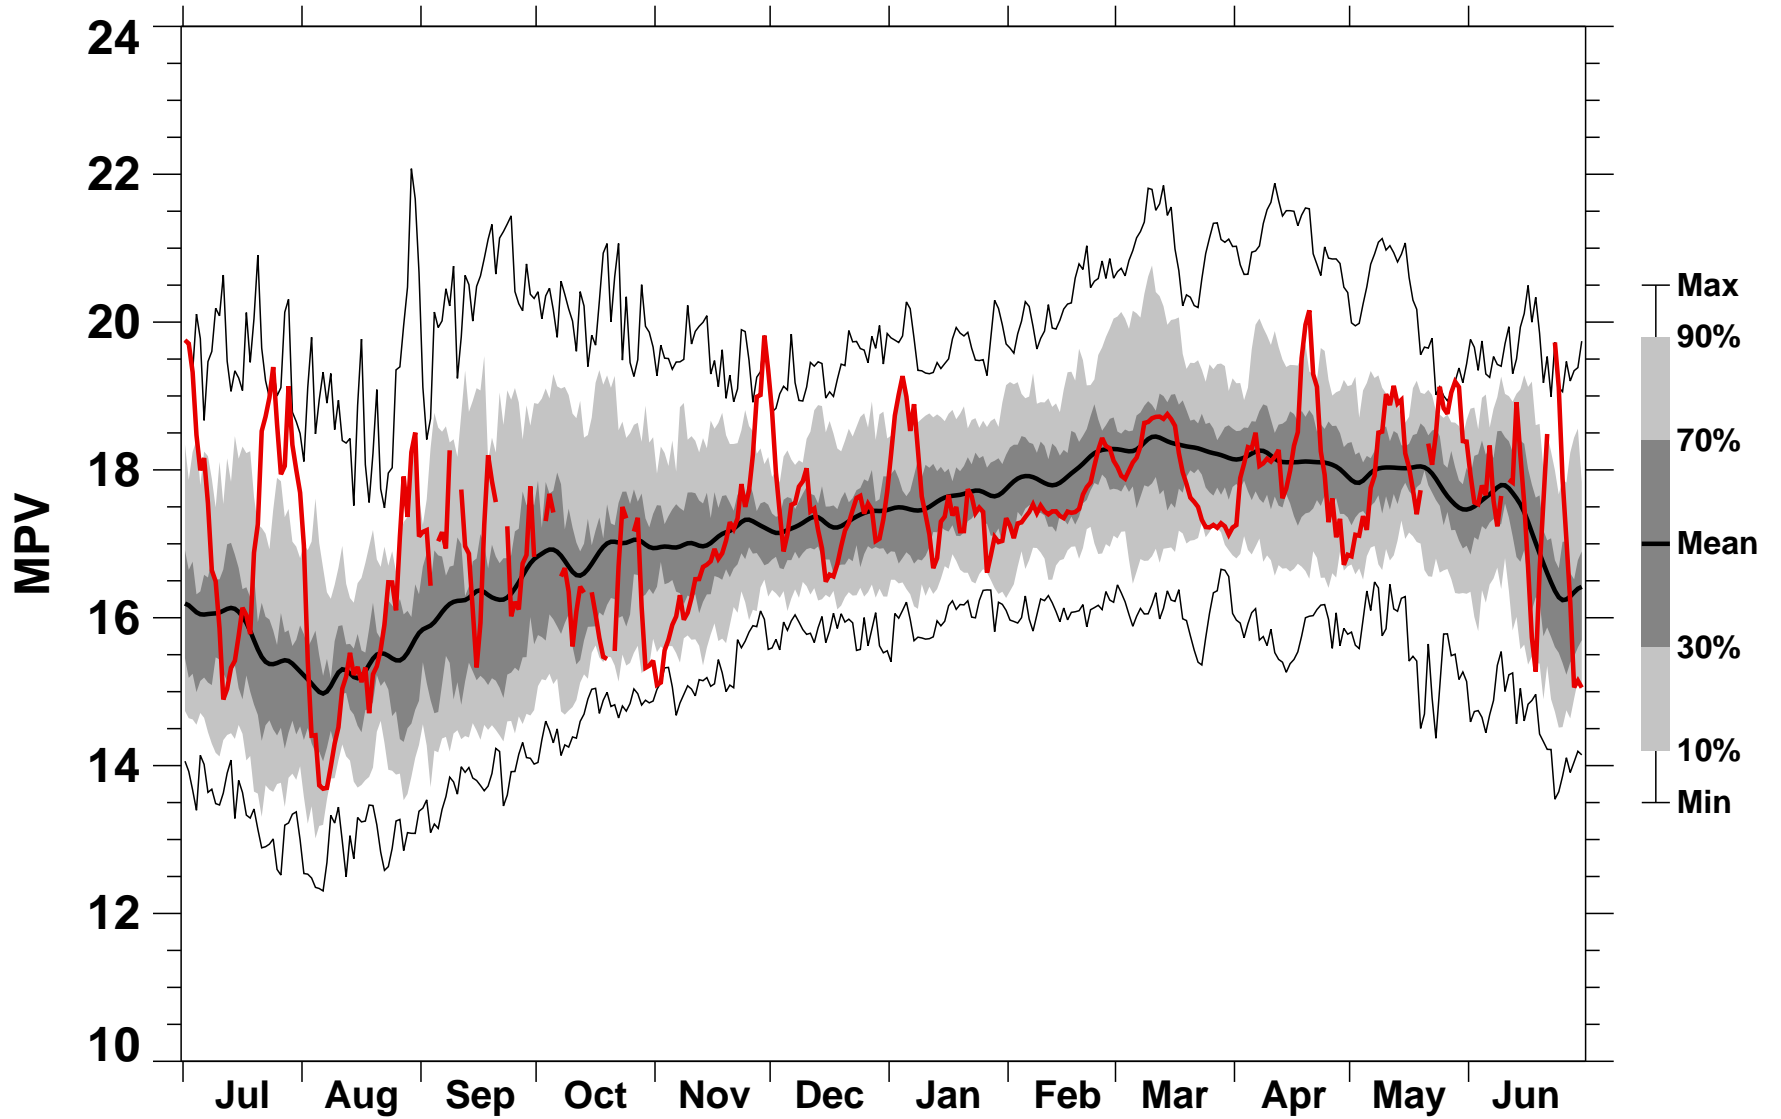

NH Vortex Edge 360 K MERRA2

1978/1979–2020/2021

1993/1994