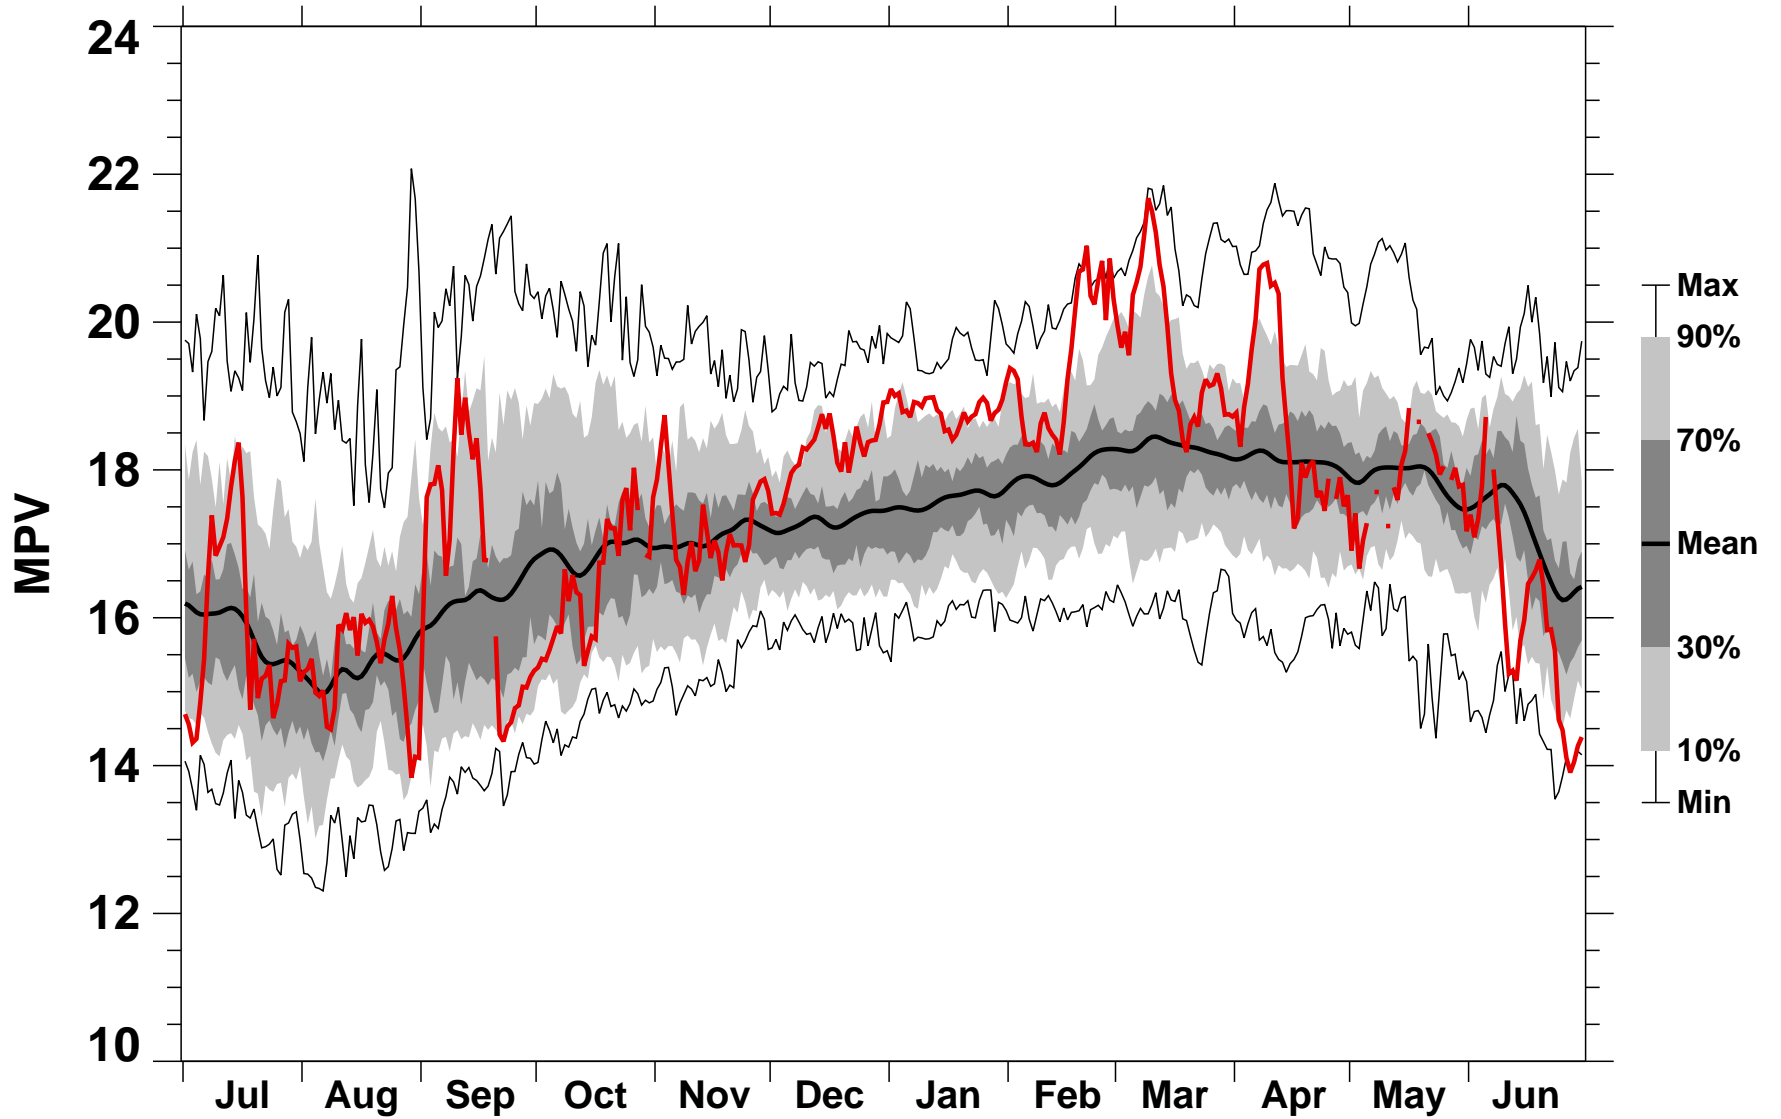

# NH Vortex Edge 360 K MERRA2

1978/1979–2020/2021

1994/1995