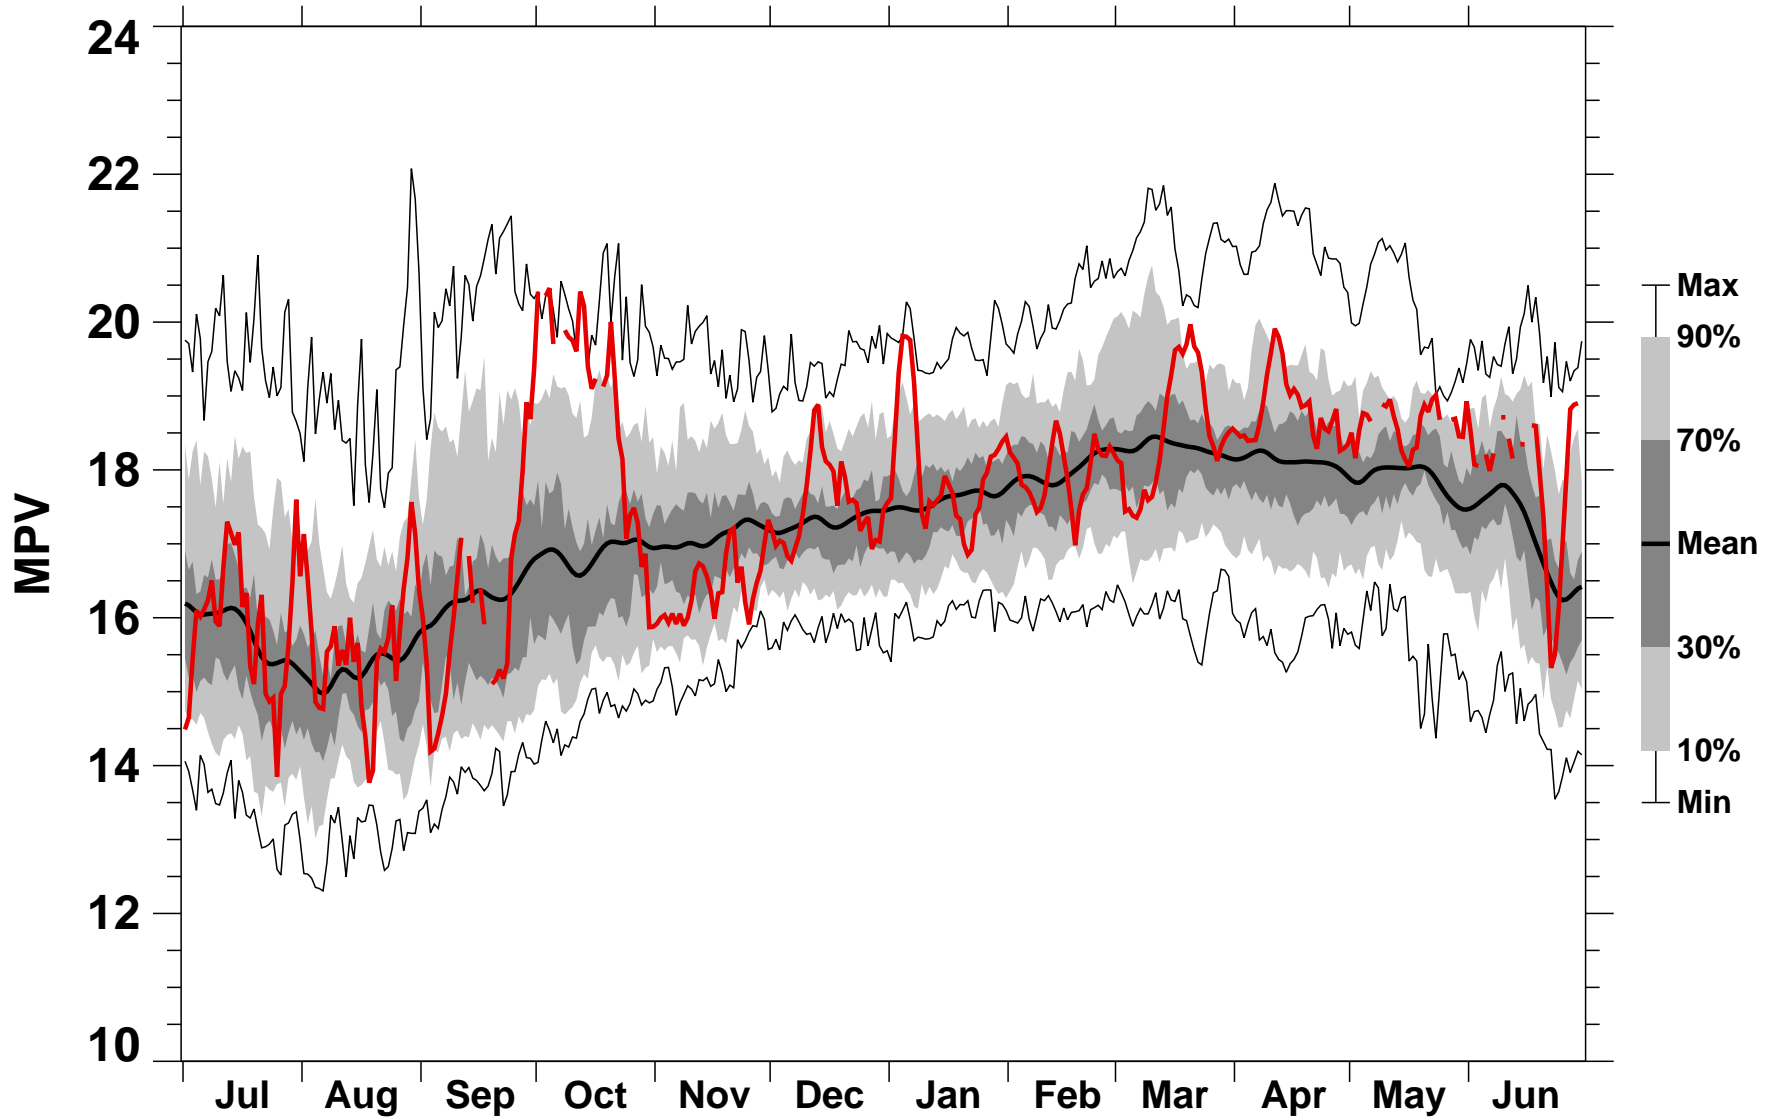

NH Vortex Edge 360 K MERRA2

1978/1979-2020/2021

1995/1996