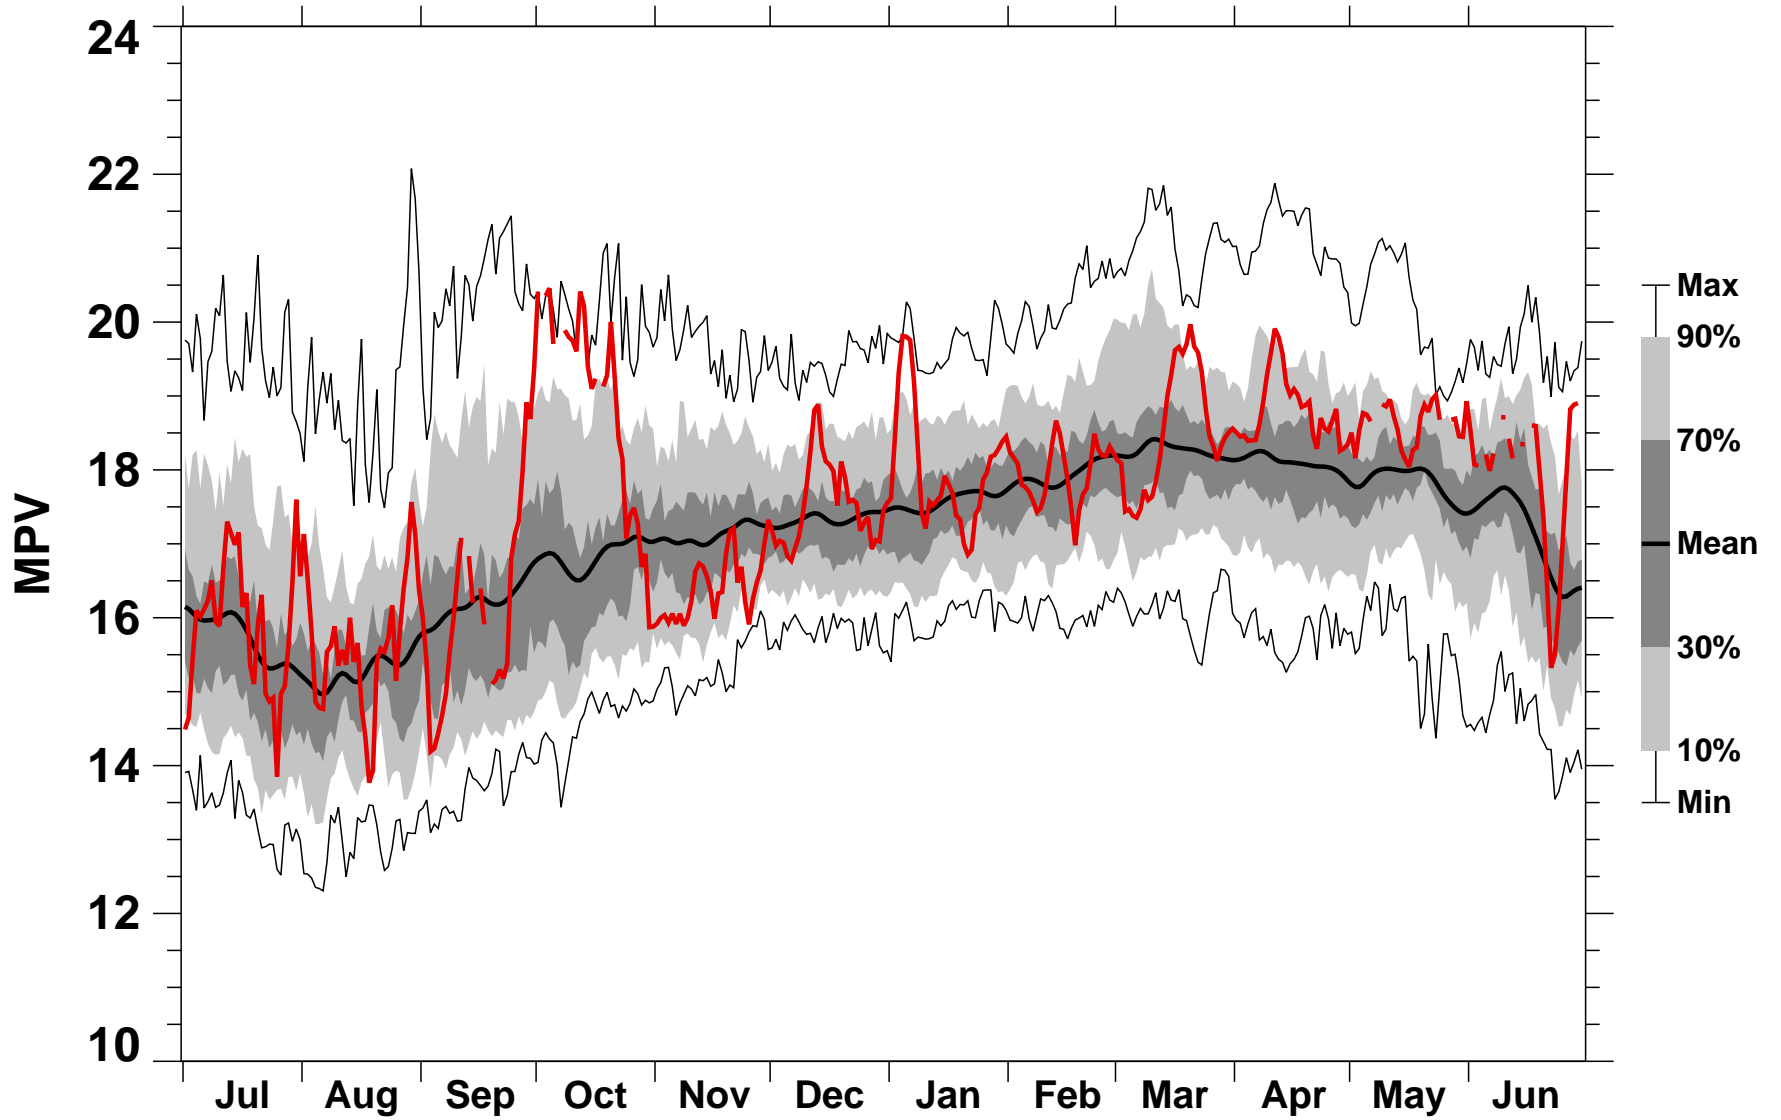

NH Vortex Edge 360 K MERRA2

1978/1979–2023/2024

1995/1996