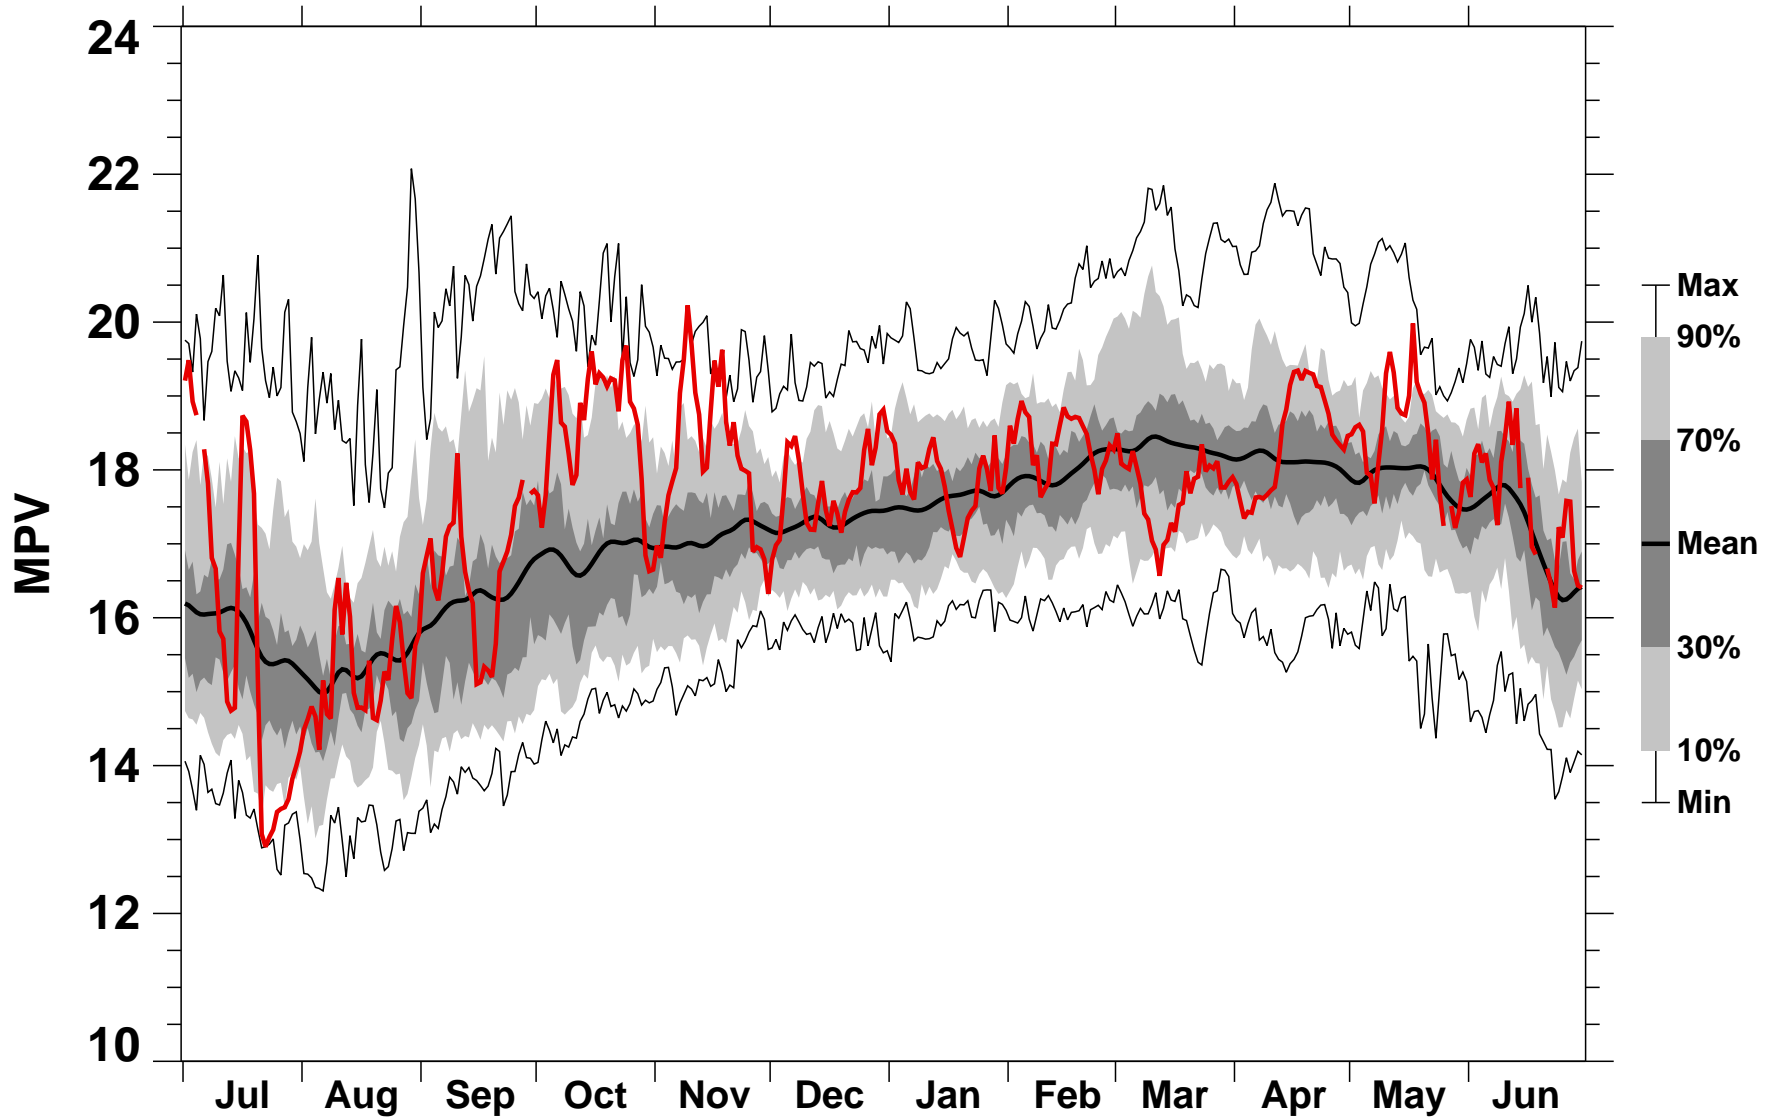

# NH Vortex Edge 360 K MERRA2

1978/1979–2020/2021

1996/1997