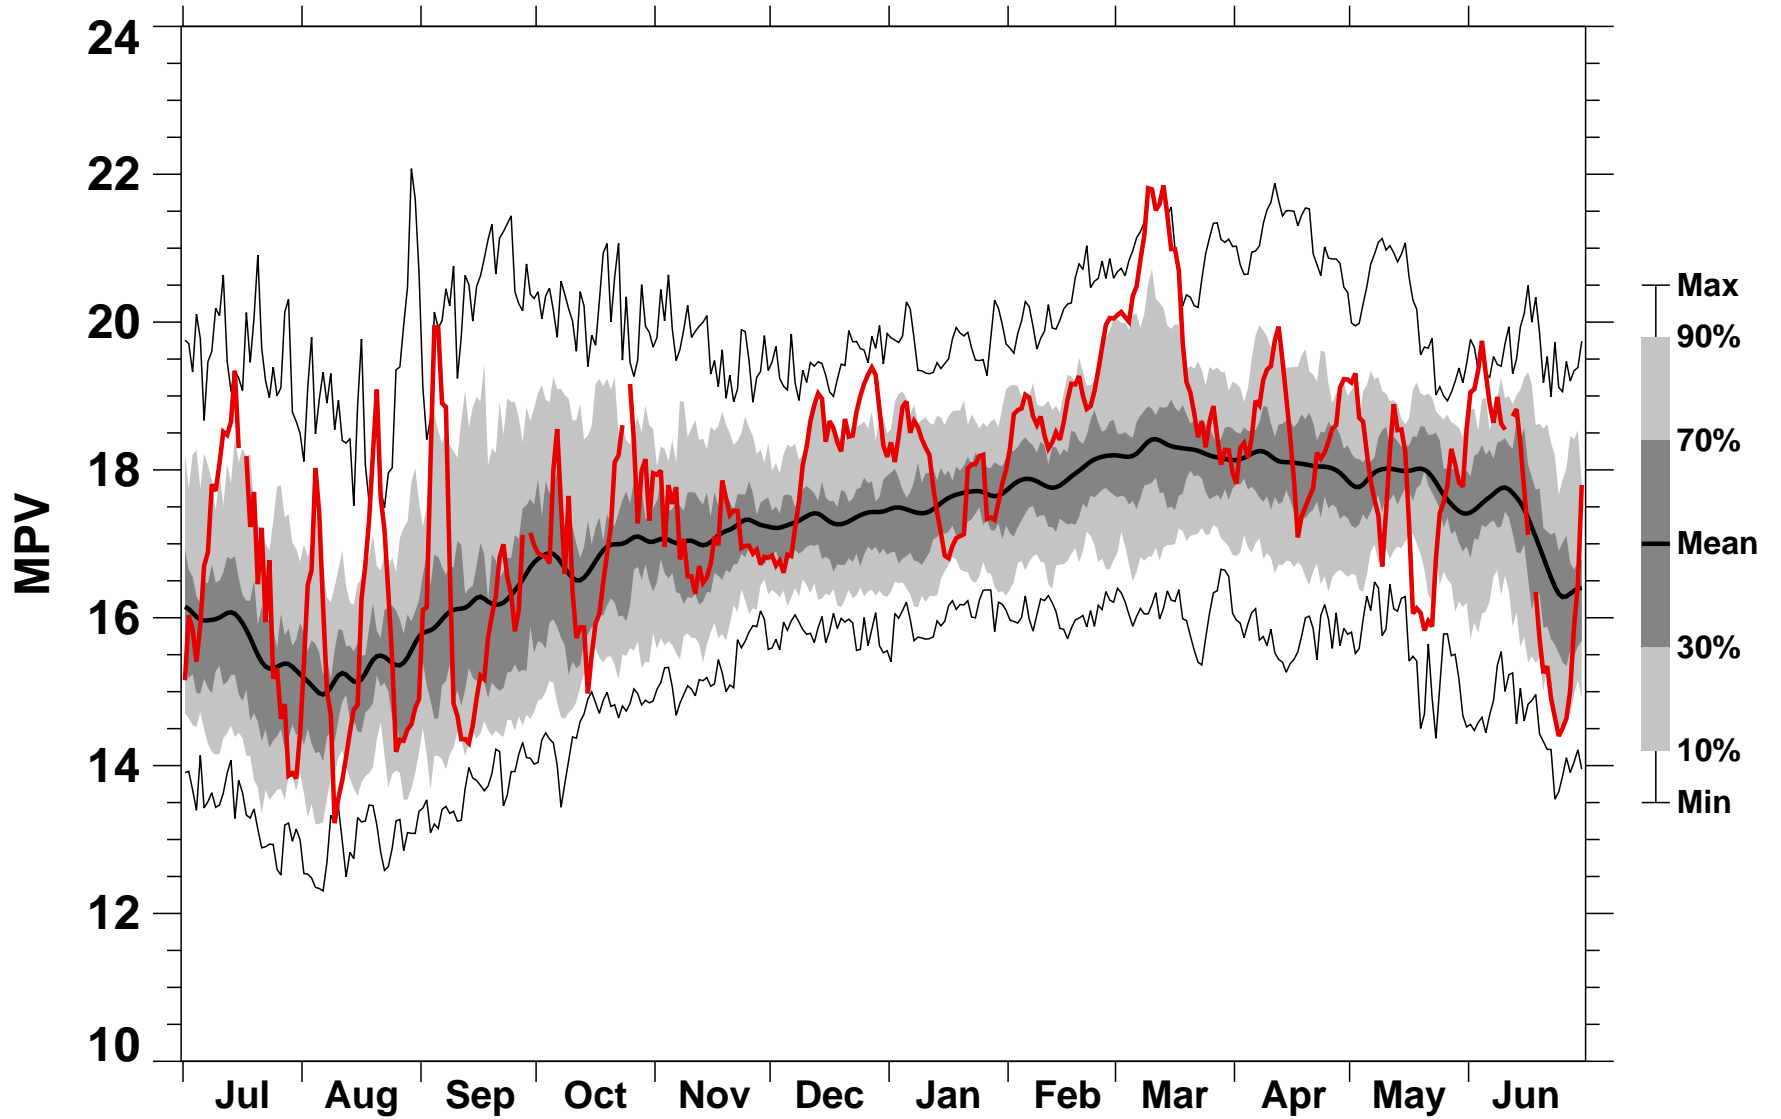

NH Vortex Edge 360 K MERRA2

1978/1979–2023/2024

1997/1998