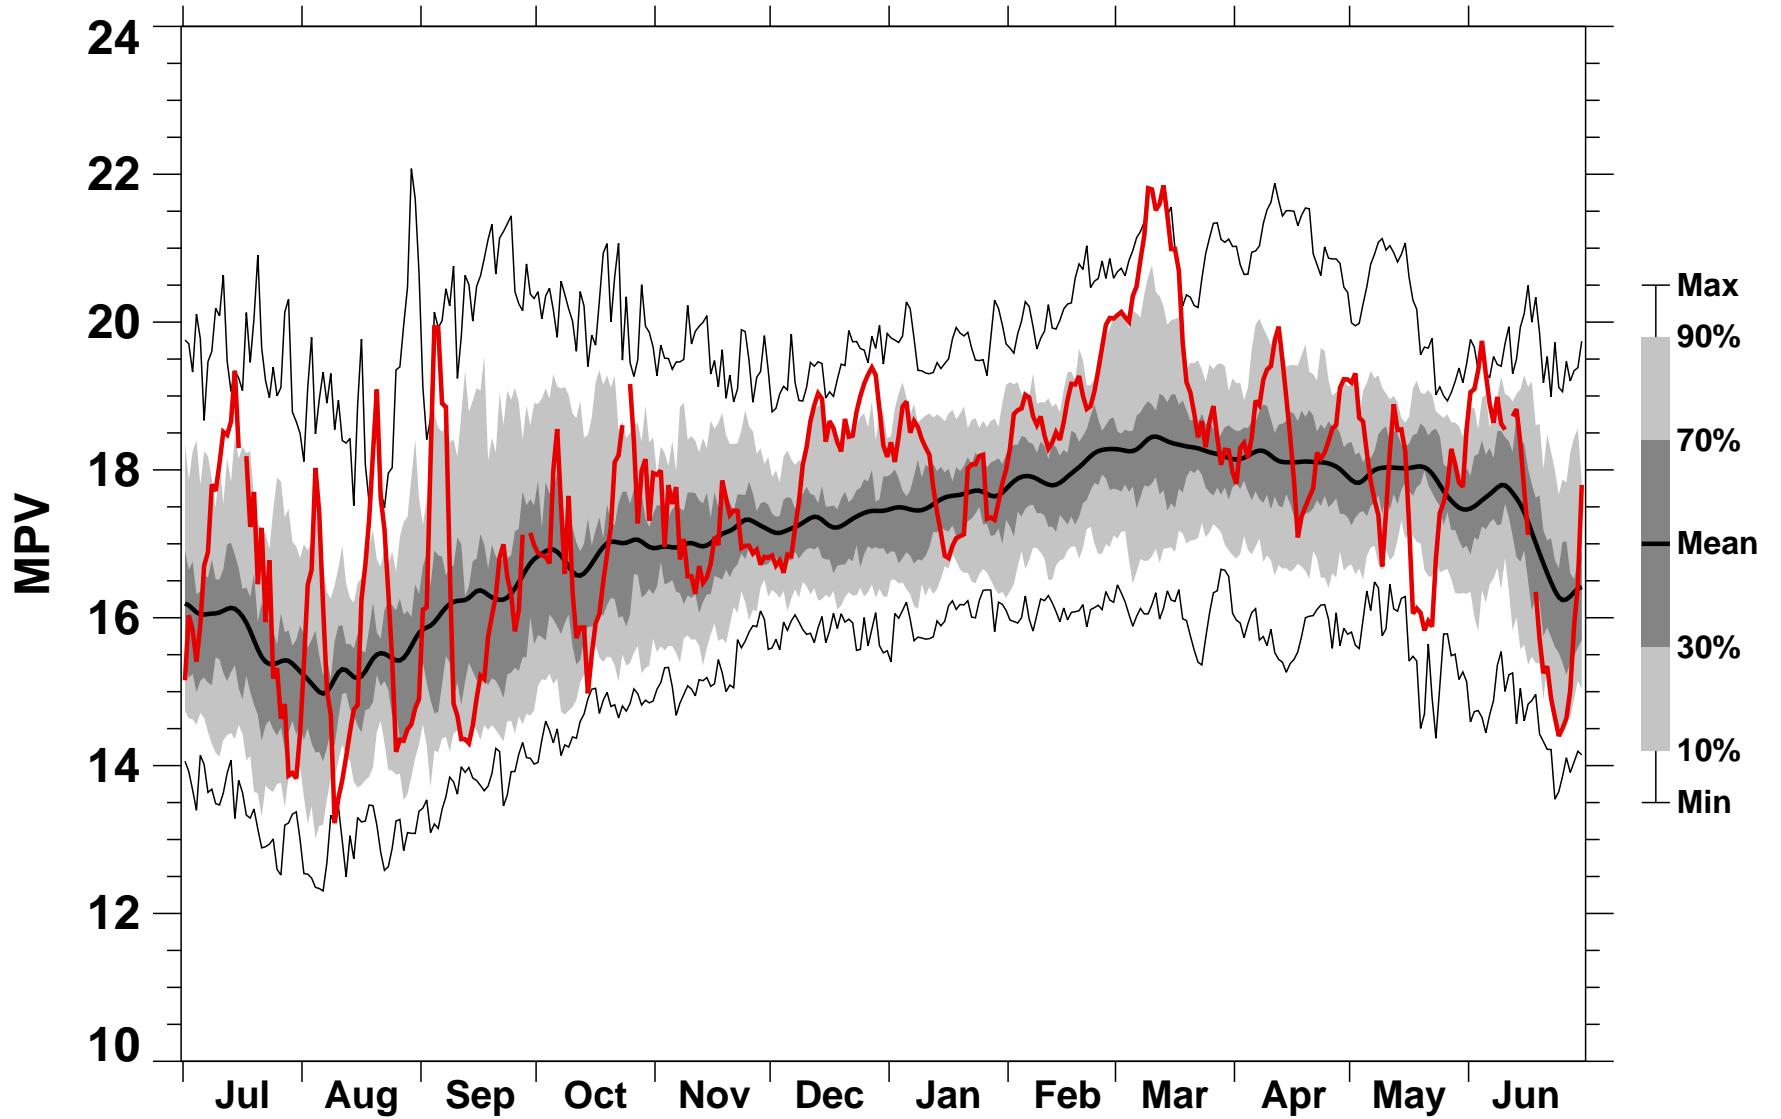

NH Vortex Edge 360 K MERRA2

1978/1979–2020/2021

1997/1998