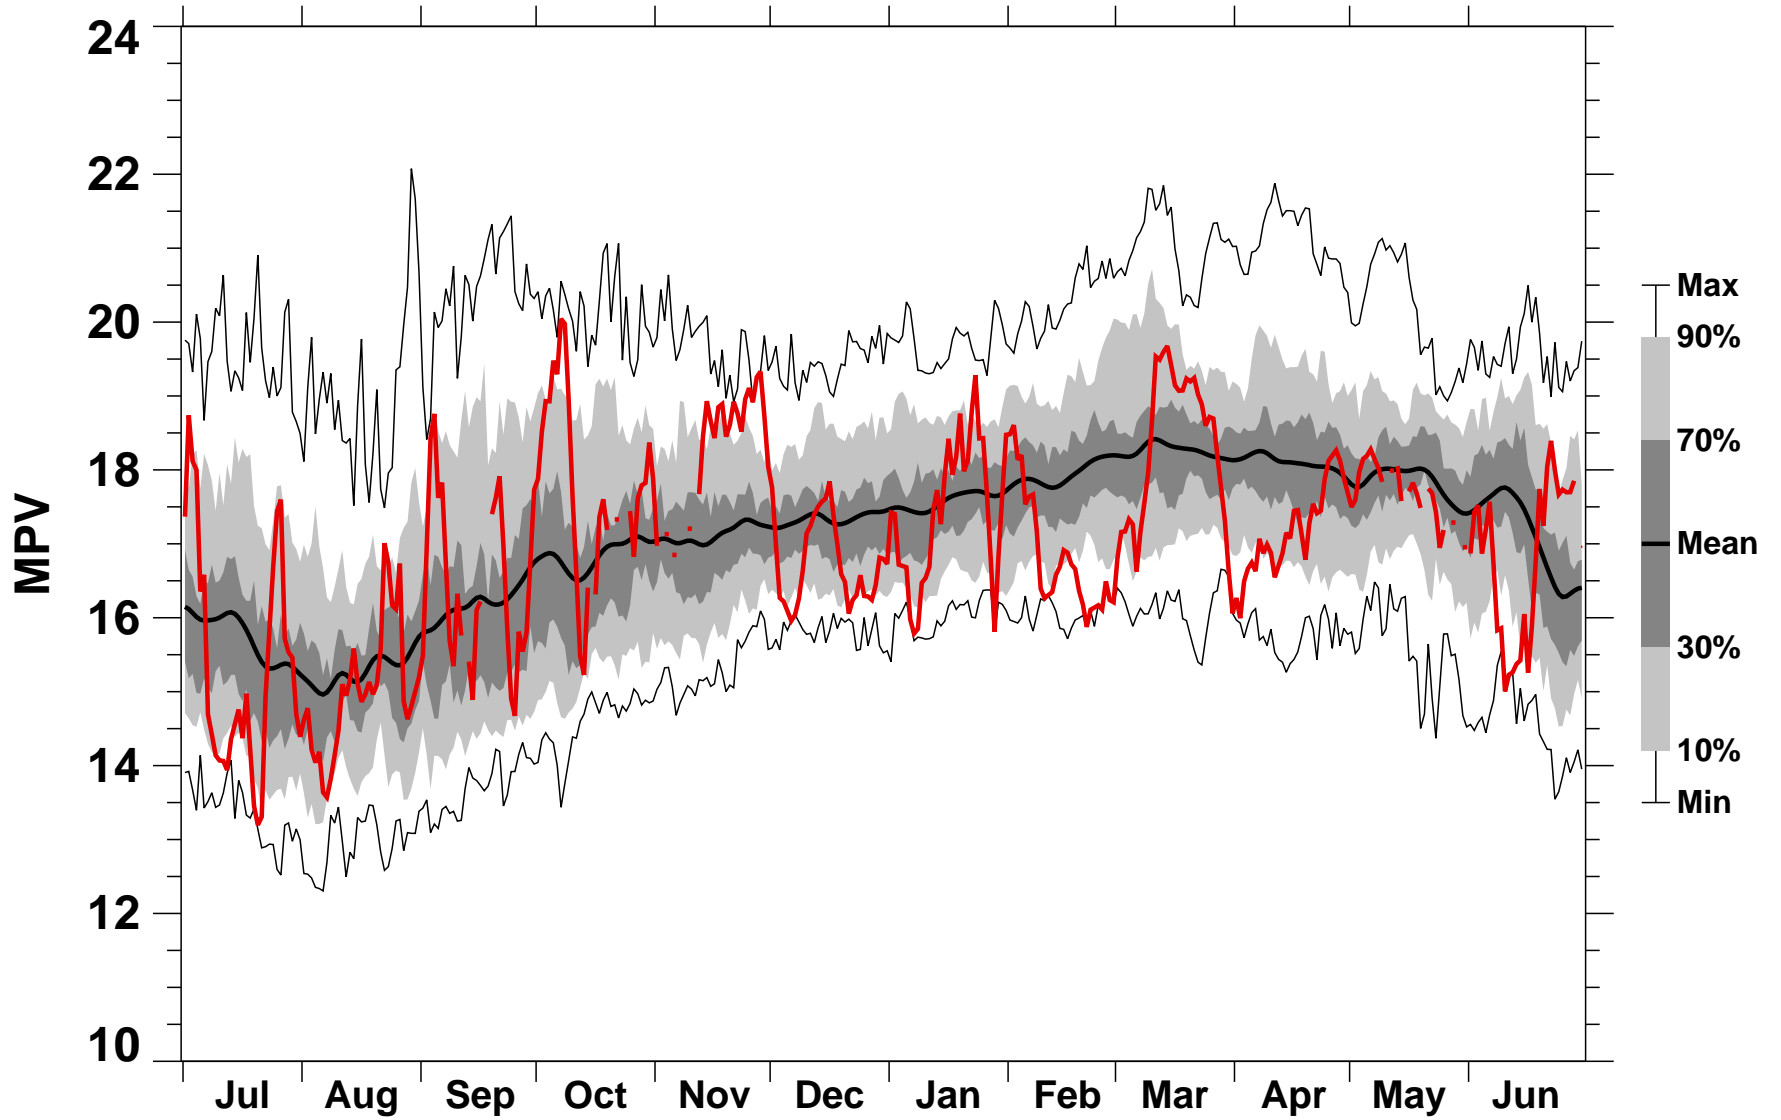

# NH Vortex Edge 360 K MERRA2

1978/1979–2023/2024

1998/1999

P. Newman (NASA), L. Lait (SSAI), S. Pawson (NASA)

2024-07-05T06:51:07Z