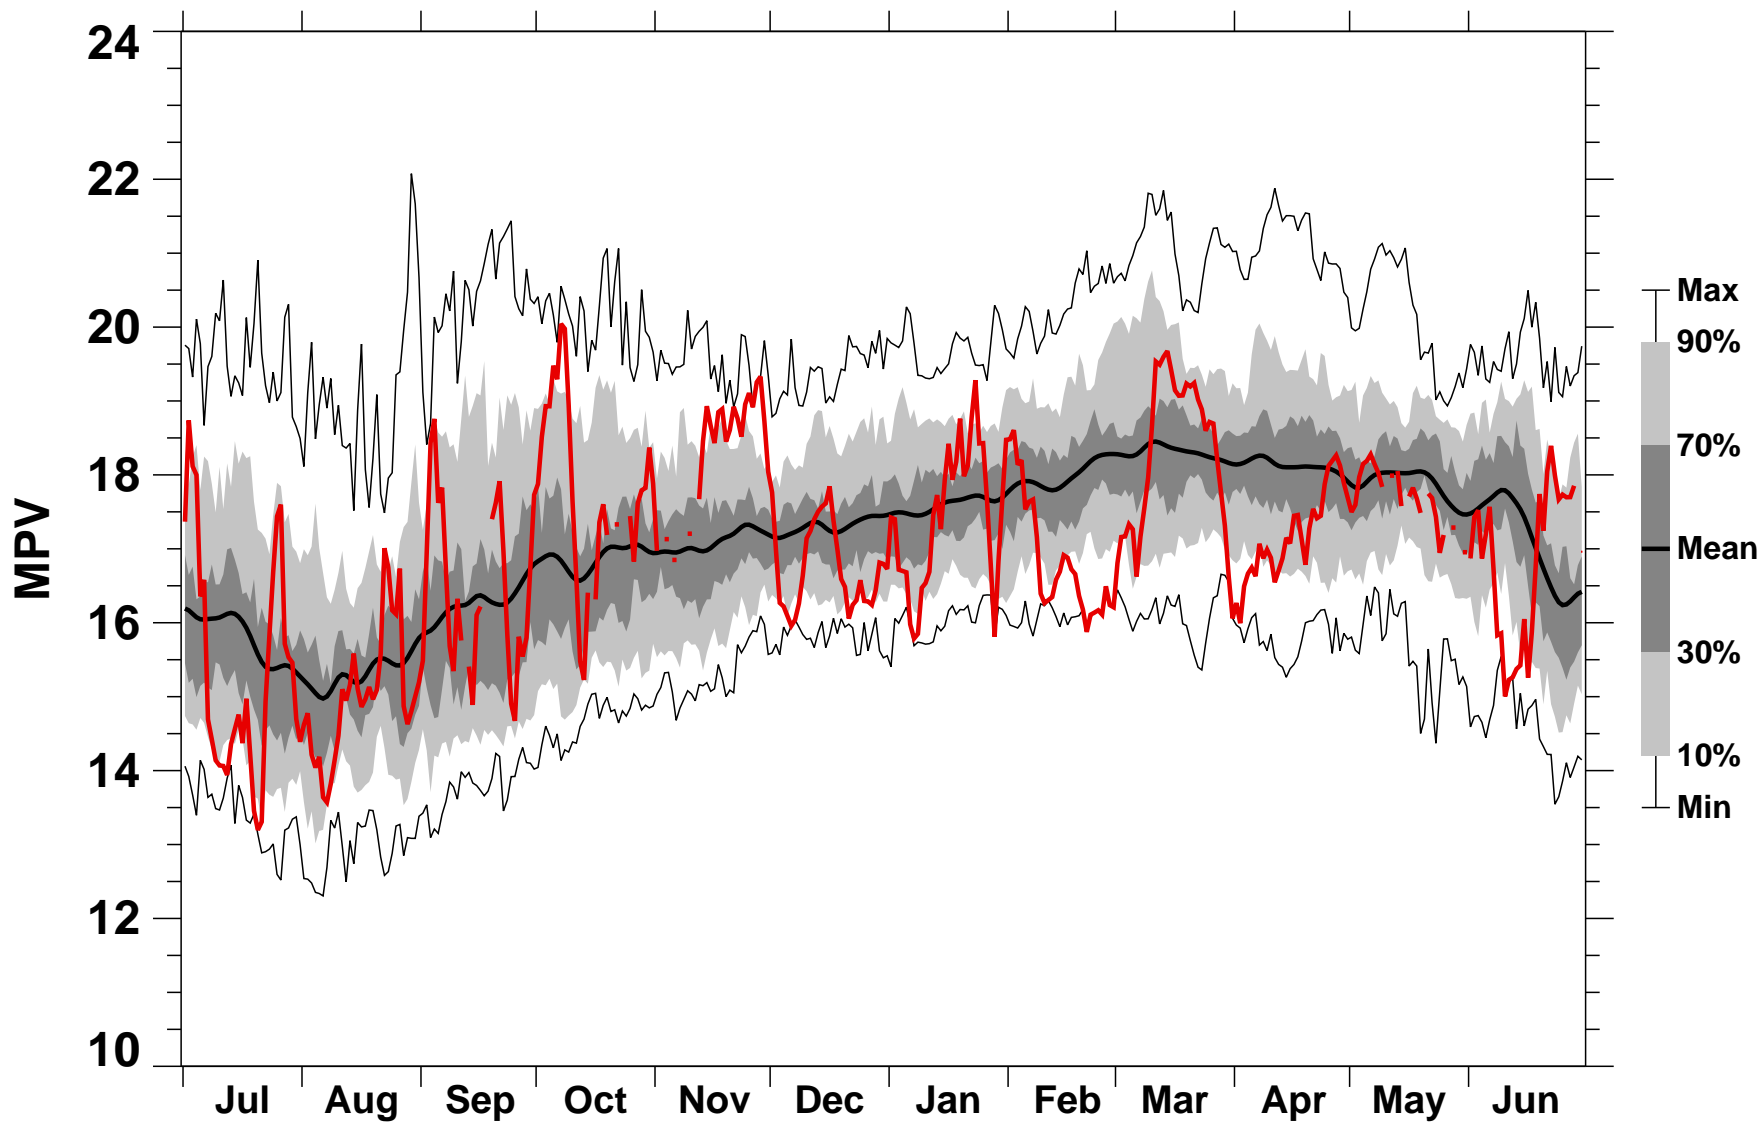

# NH Vortex Edge 360 K MERRA2

1978/1979–2020/2021

1998/1999