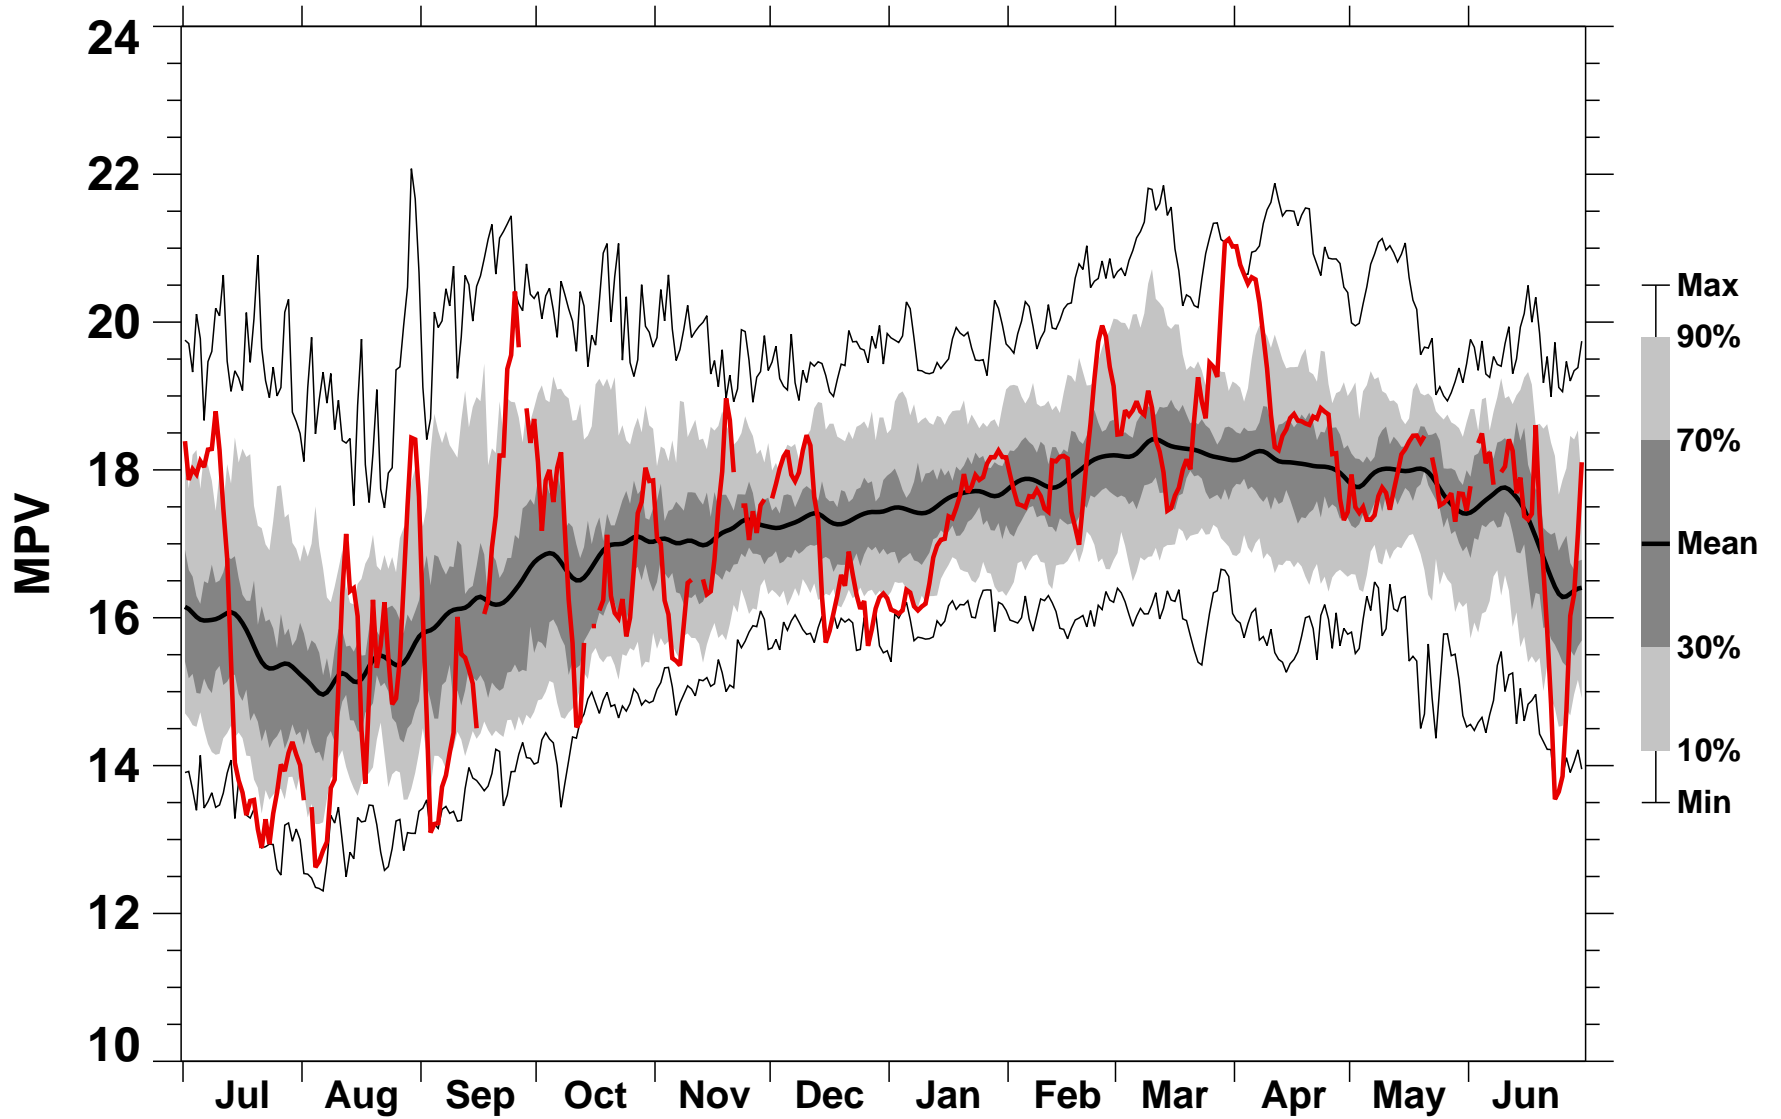

NH Vortex Edge 360 K MERRA2

1978/1979–2023/2024

1999/2000

P. Newman (NASA), L. Lait (SSAI), S. Pawson (NASA)

2024-07-05T06:49:39Z