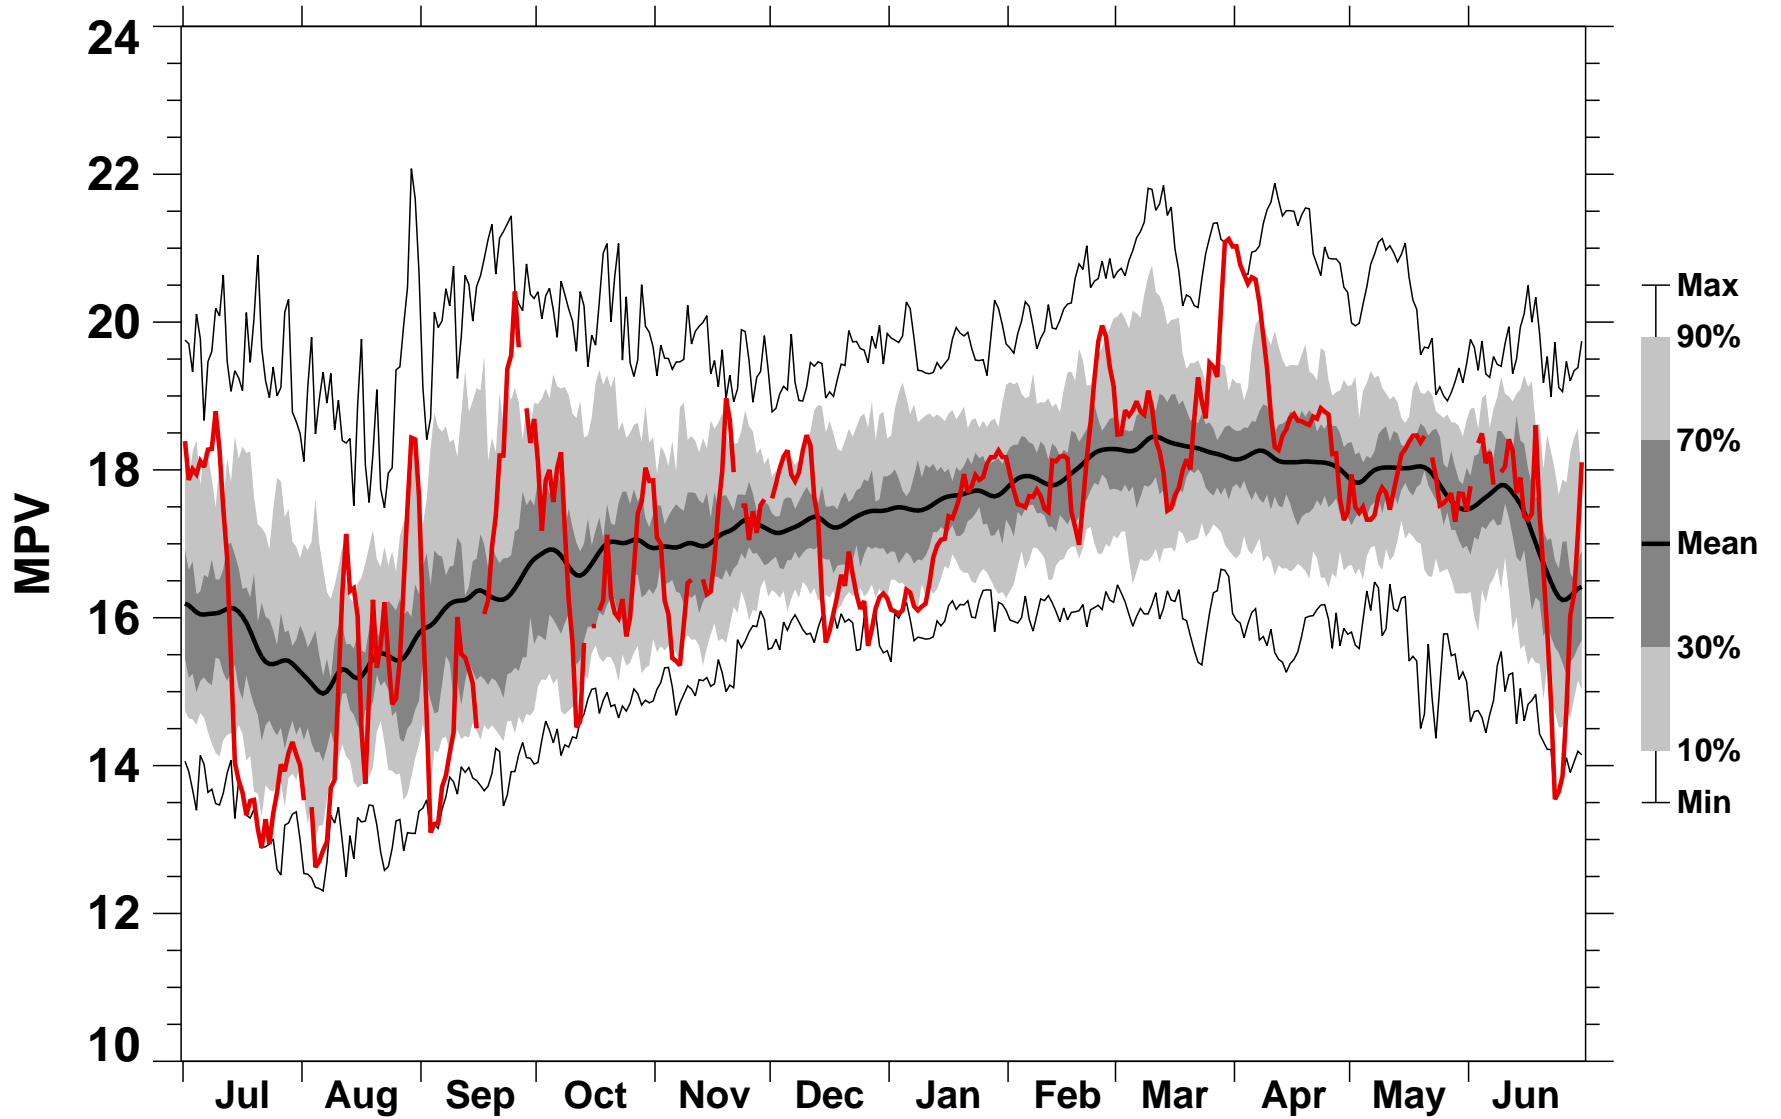

NH Vortex Edge 360 K MERRA2

1978/1979–2020/2021

1999/2000

P. Newman (NASA), E. Nash (SSAI), S. Pawson (NASA)

2021-08-19T21:21:46Z