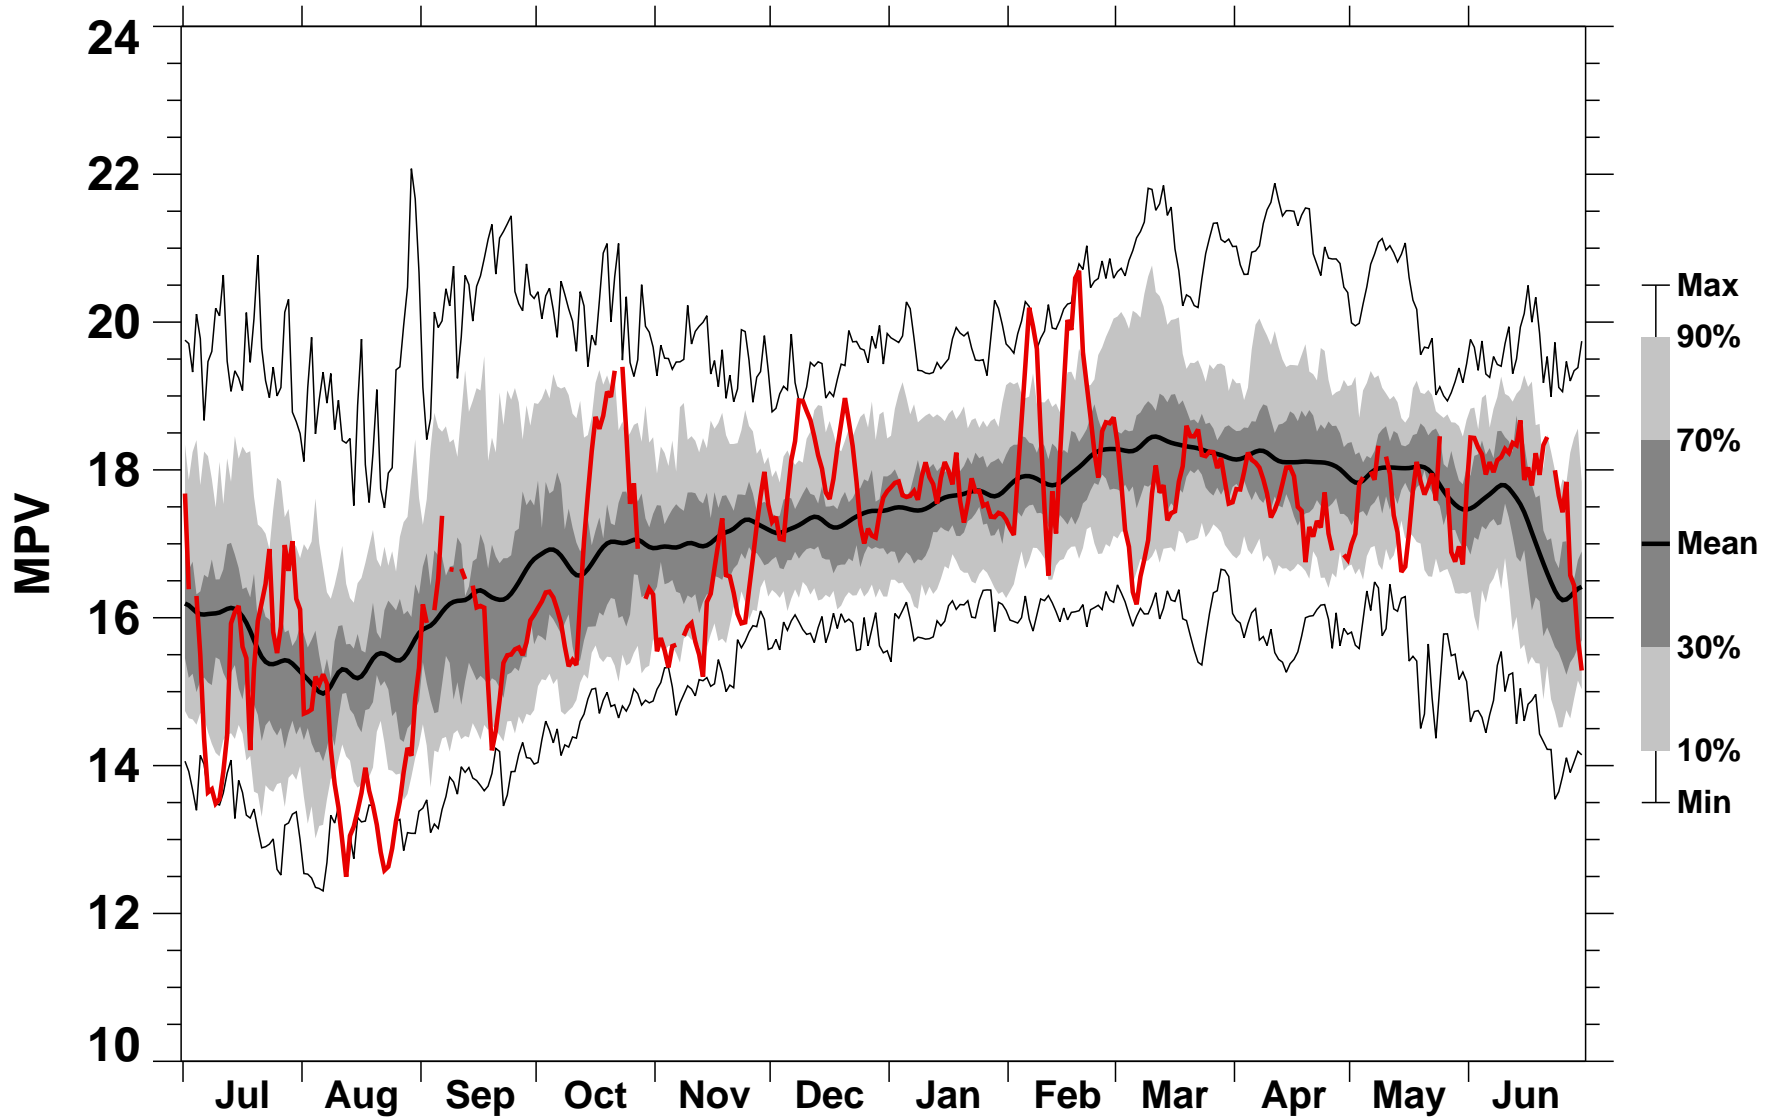

# NH Vortex Edge 360 K MERRA2

1978/1979–2020/2021

2000/2001