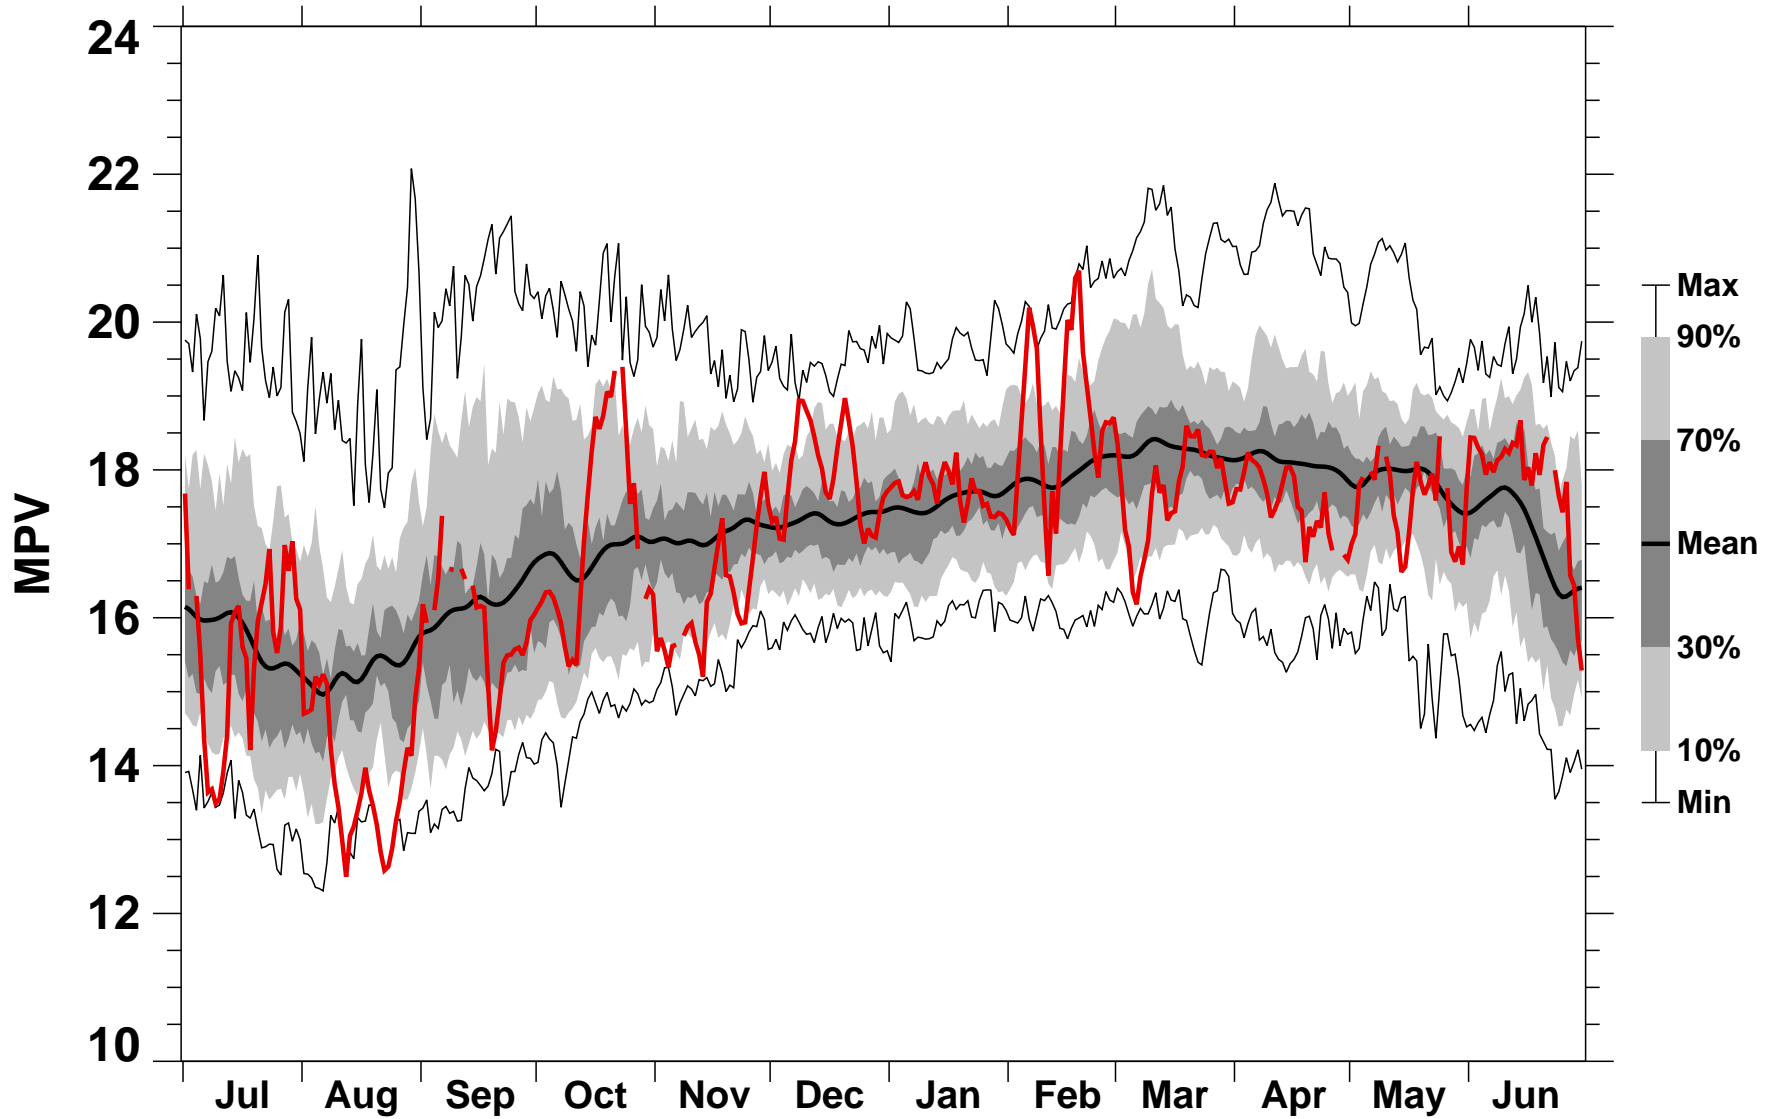

NH Vortex Edge 360 K MERRA2

1978/1979–2023/2024

2000/2001