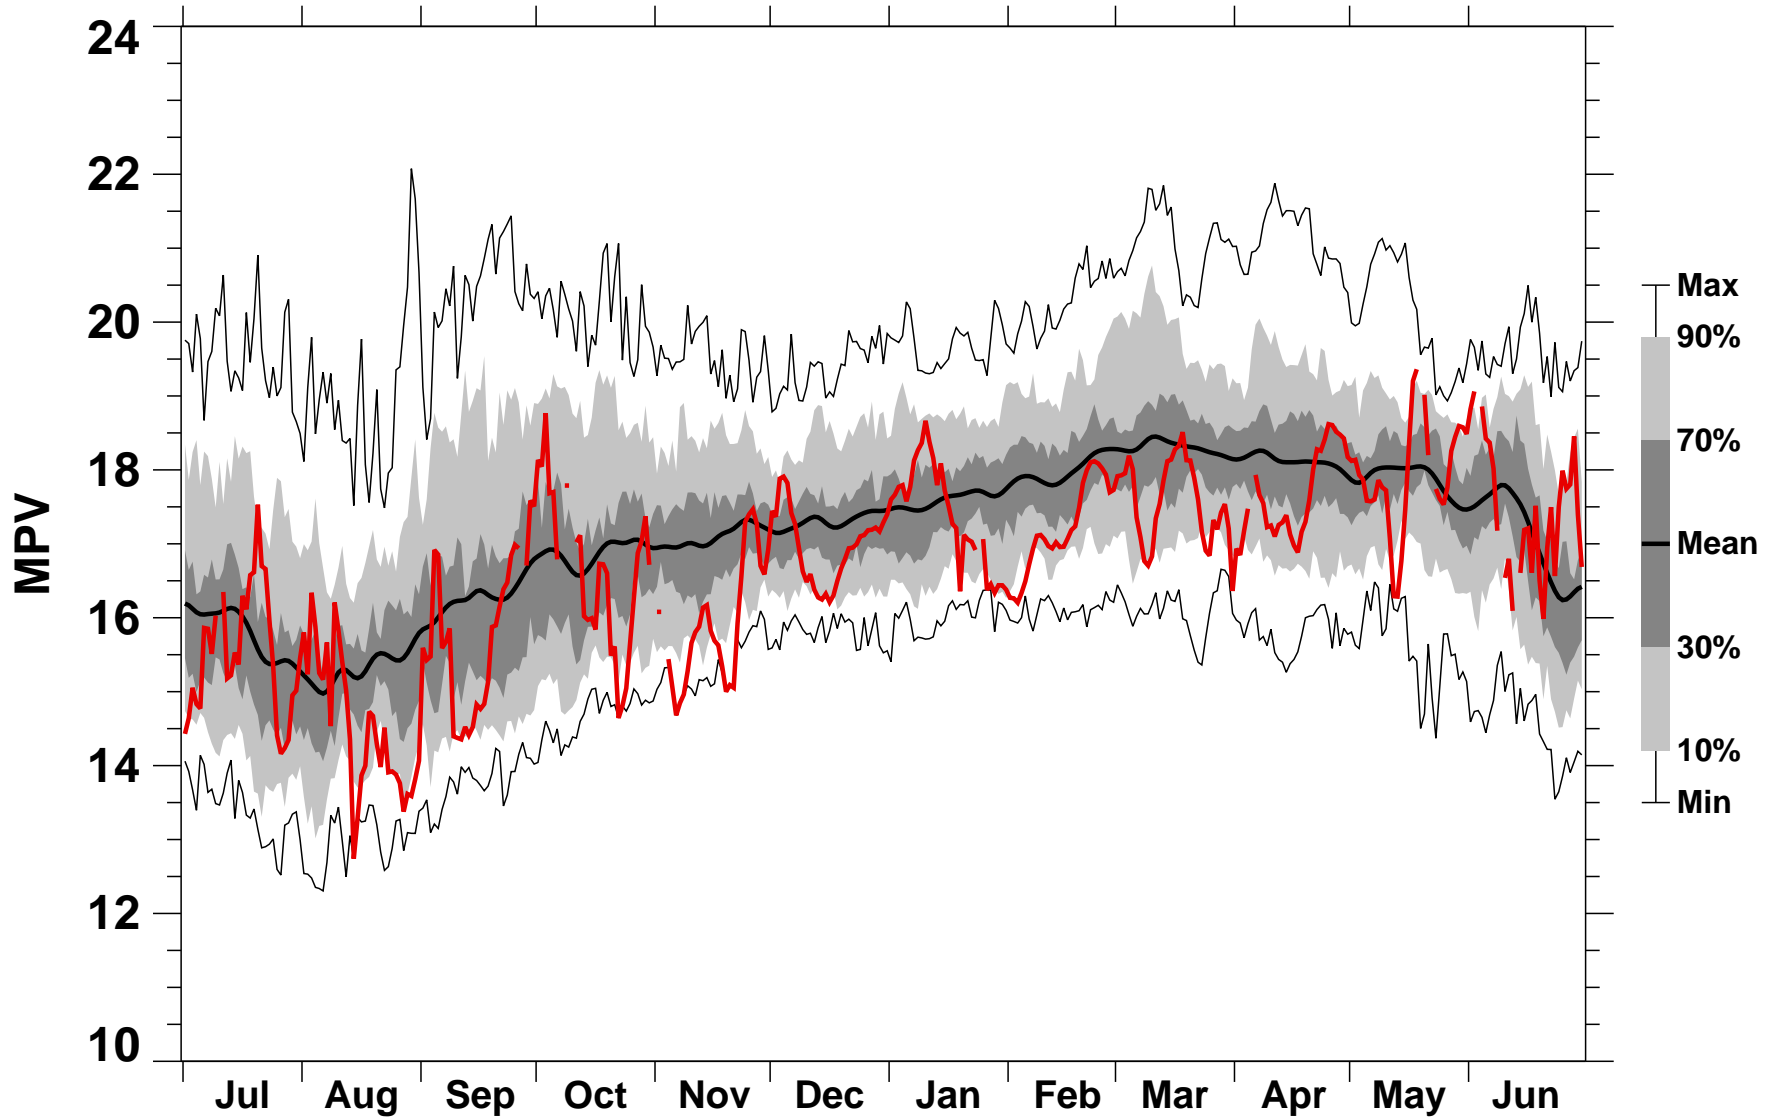

NH Vortex Edge 360 K MERRA2

1978/1979–2020/2021

2001/2002