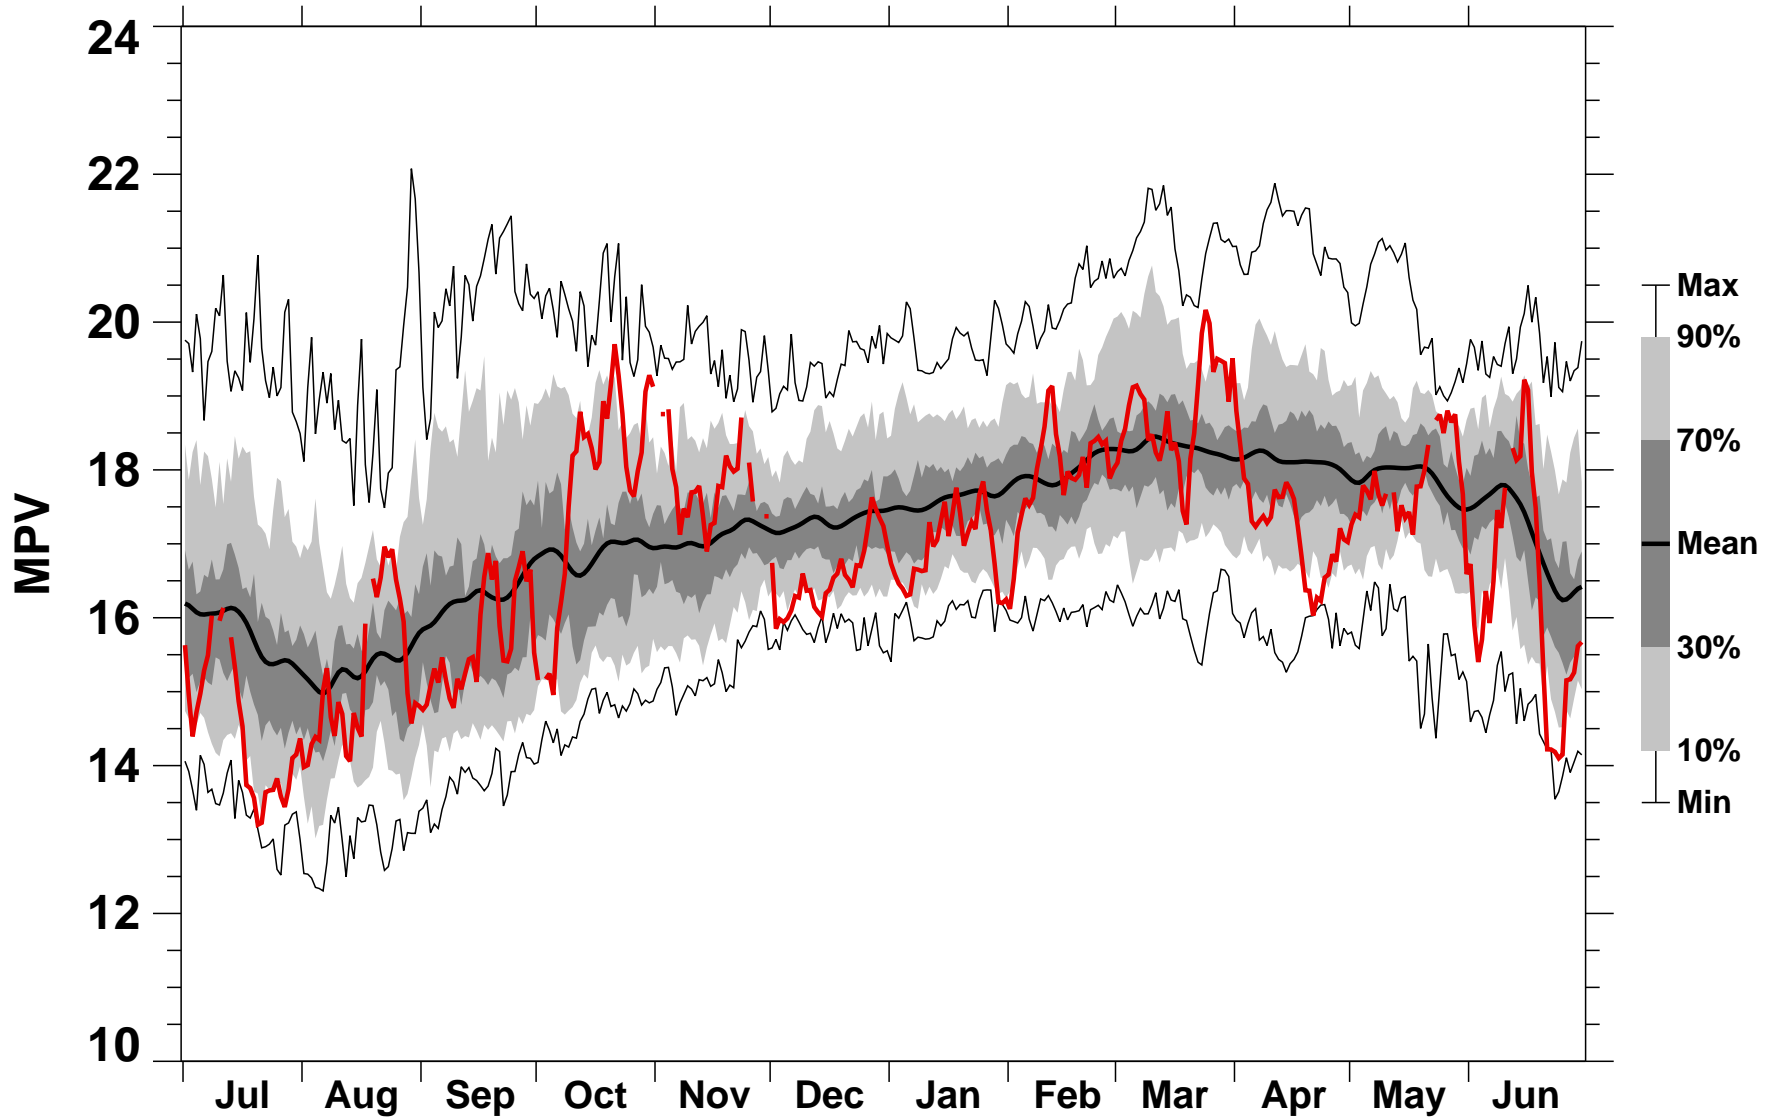

# NH Vortex Edge 360 K MERRA2

1978/1979-2020/2021

2002/2003