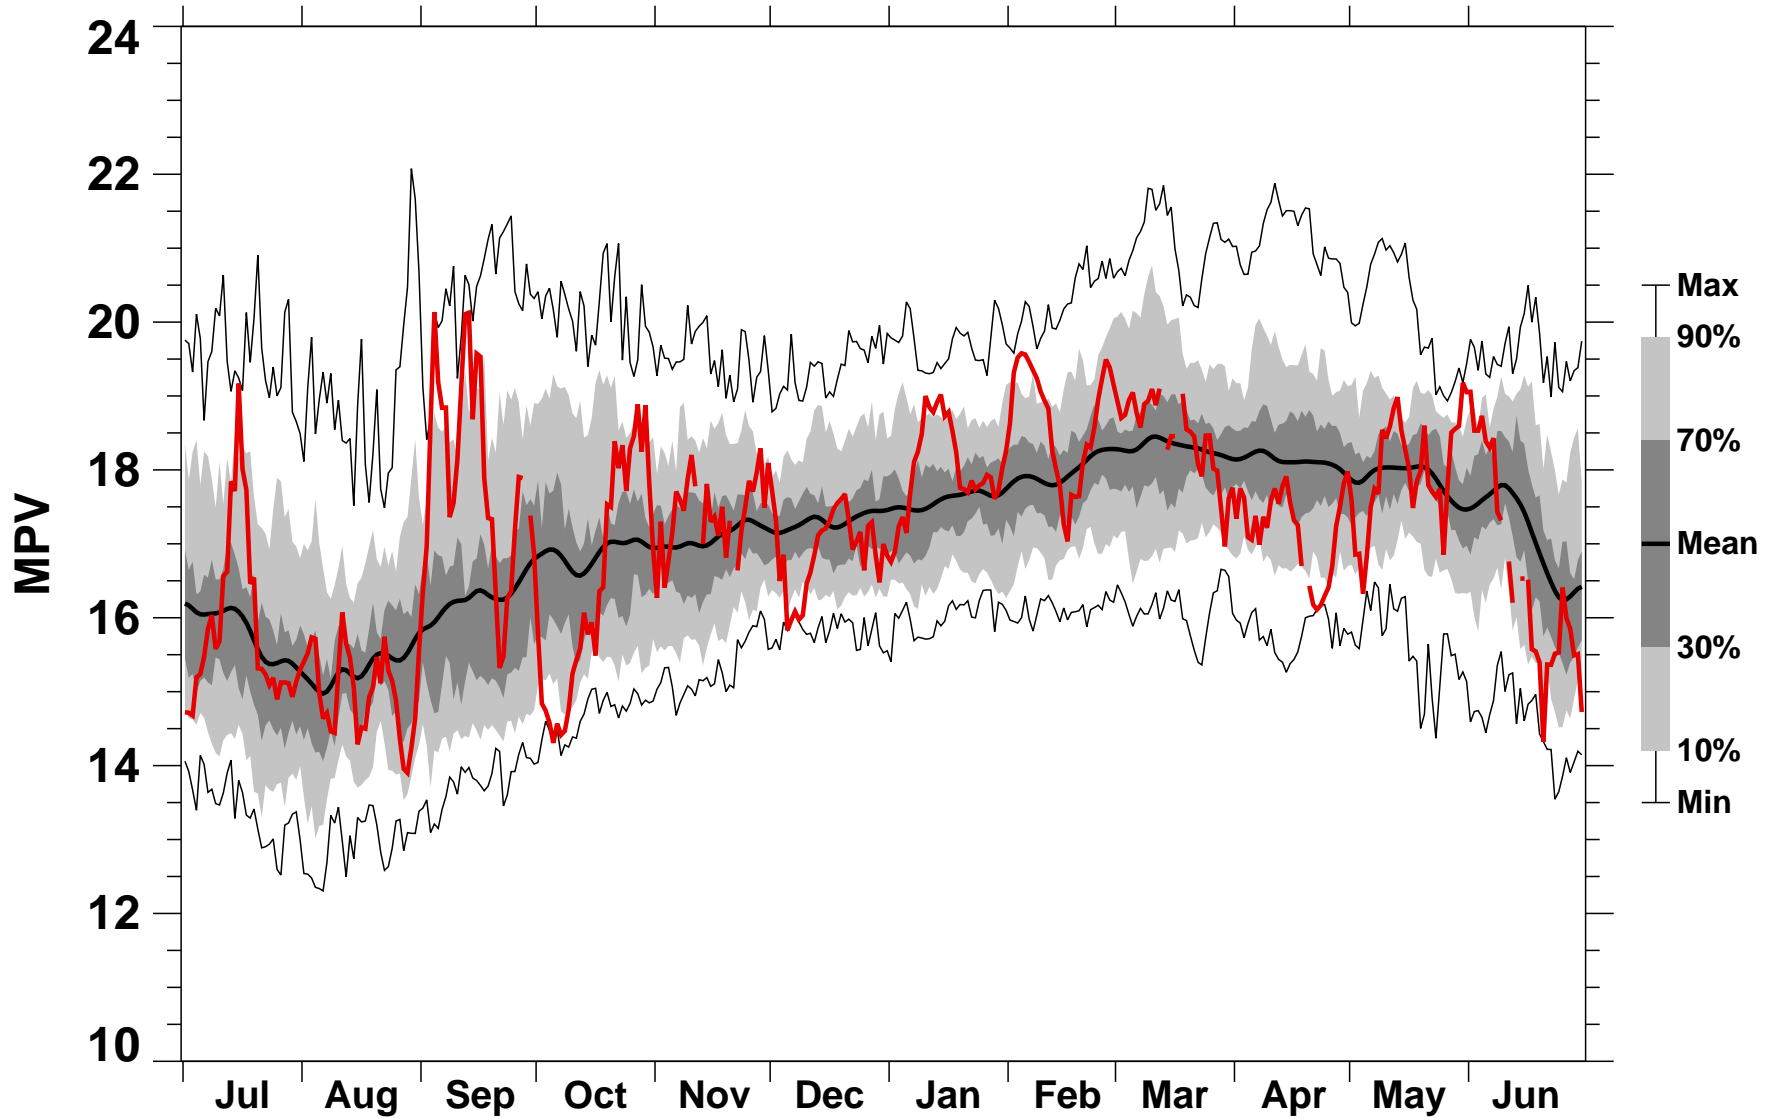

NH Vortex Edge 360 K MERRA2

1978/1979–2020/2021

2003/2004