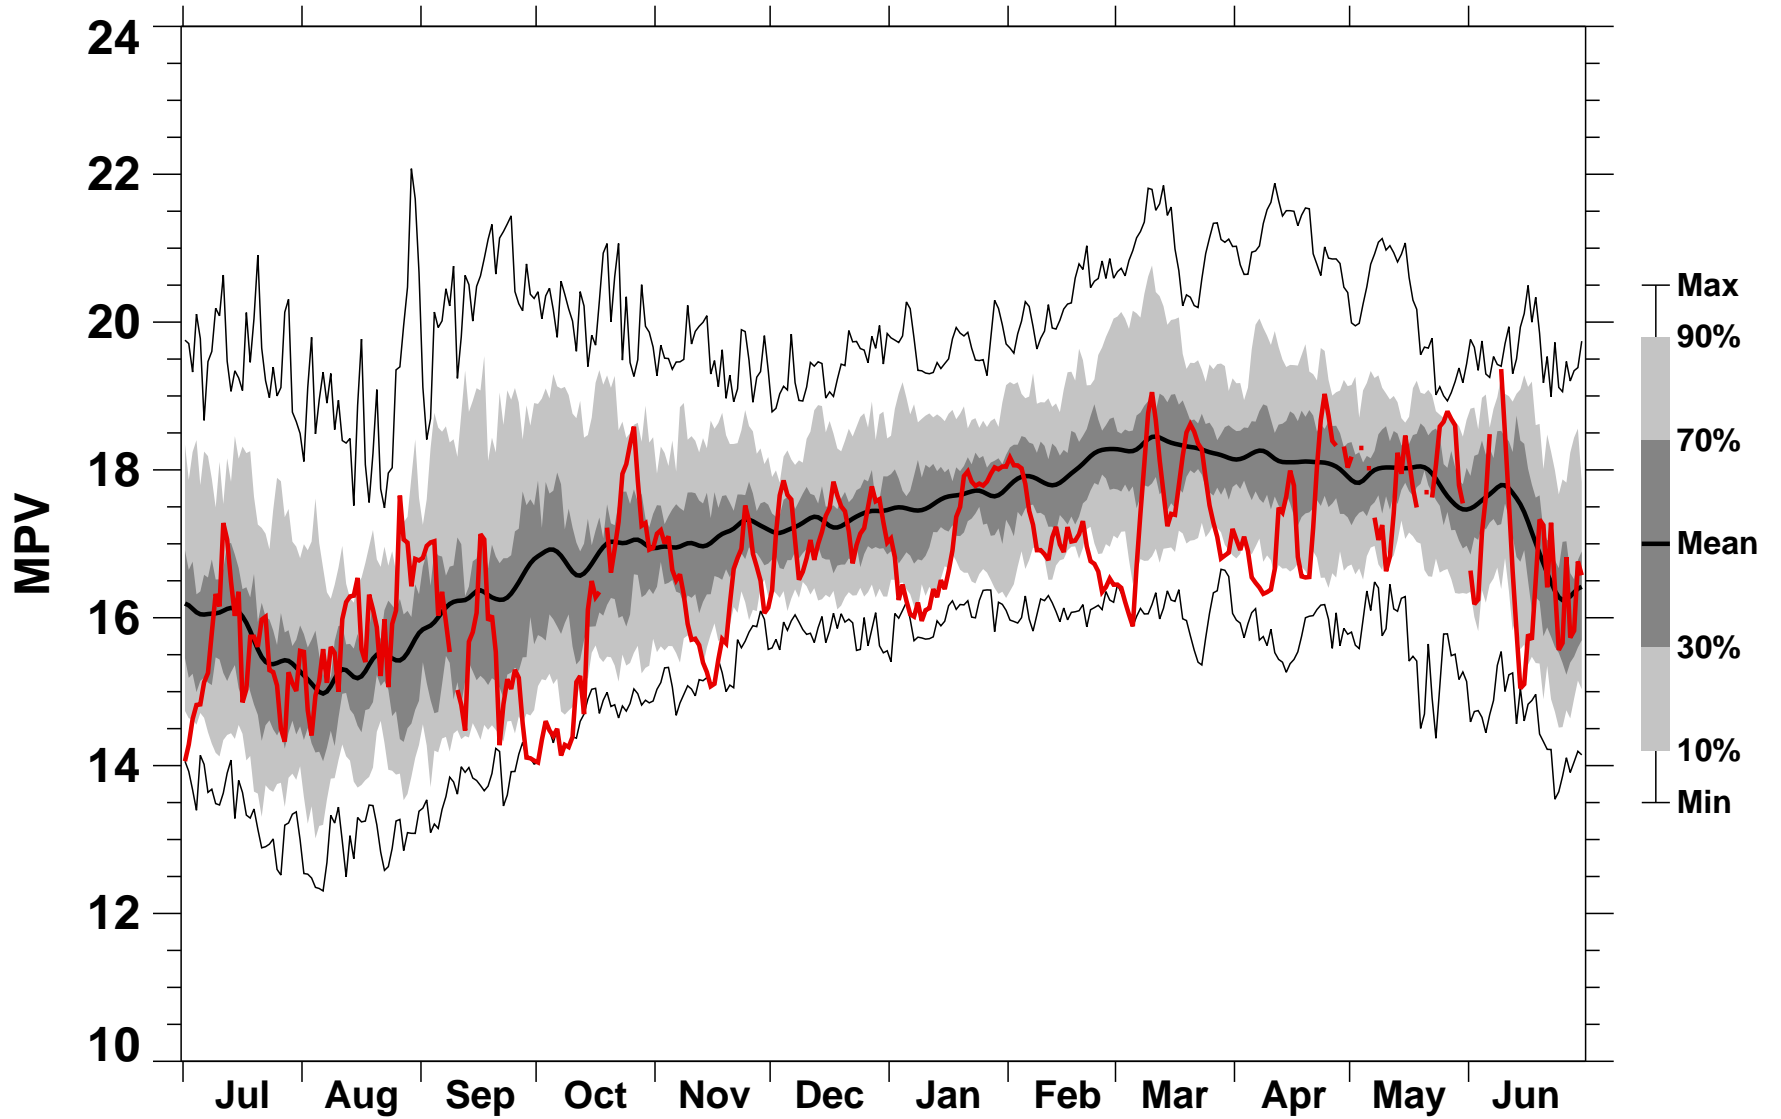

# NH Vortex Edge 360 K MERRA2

1978/1979–2020/2021

2004/2005