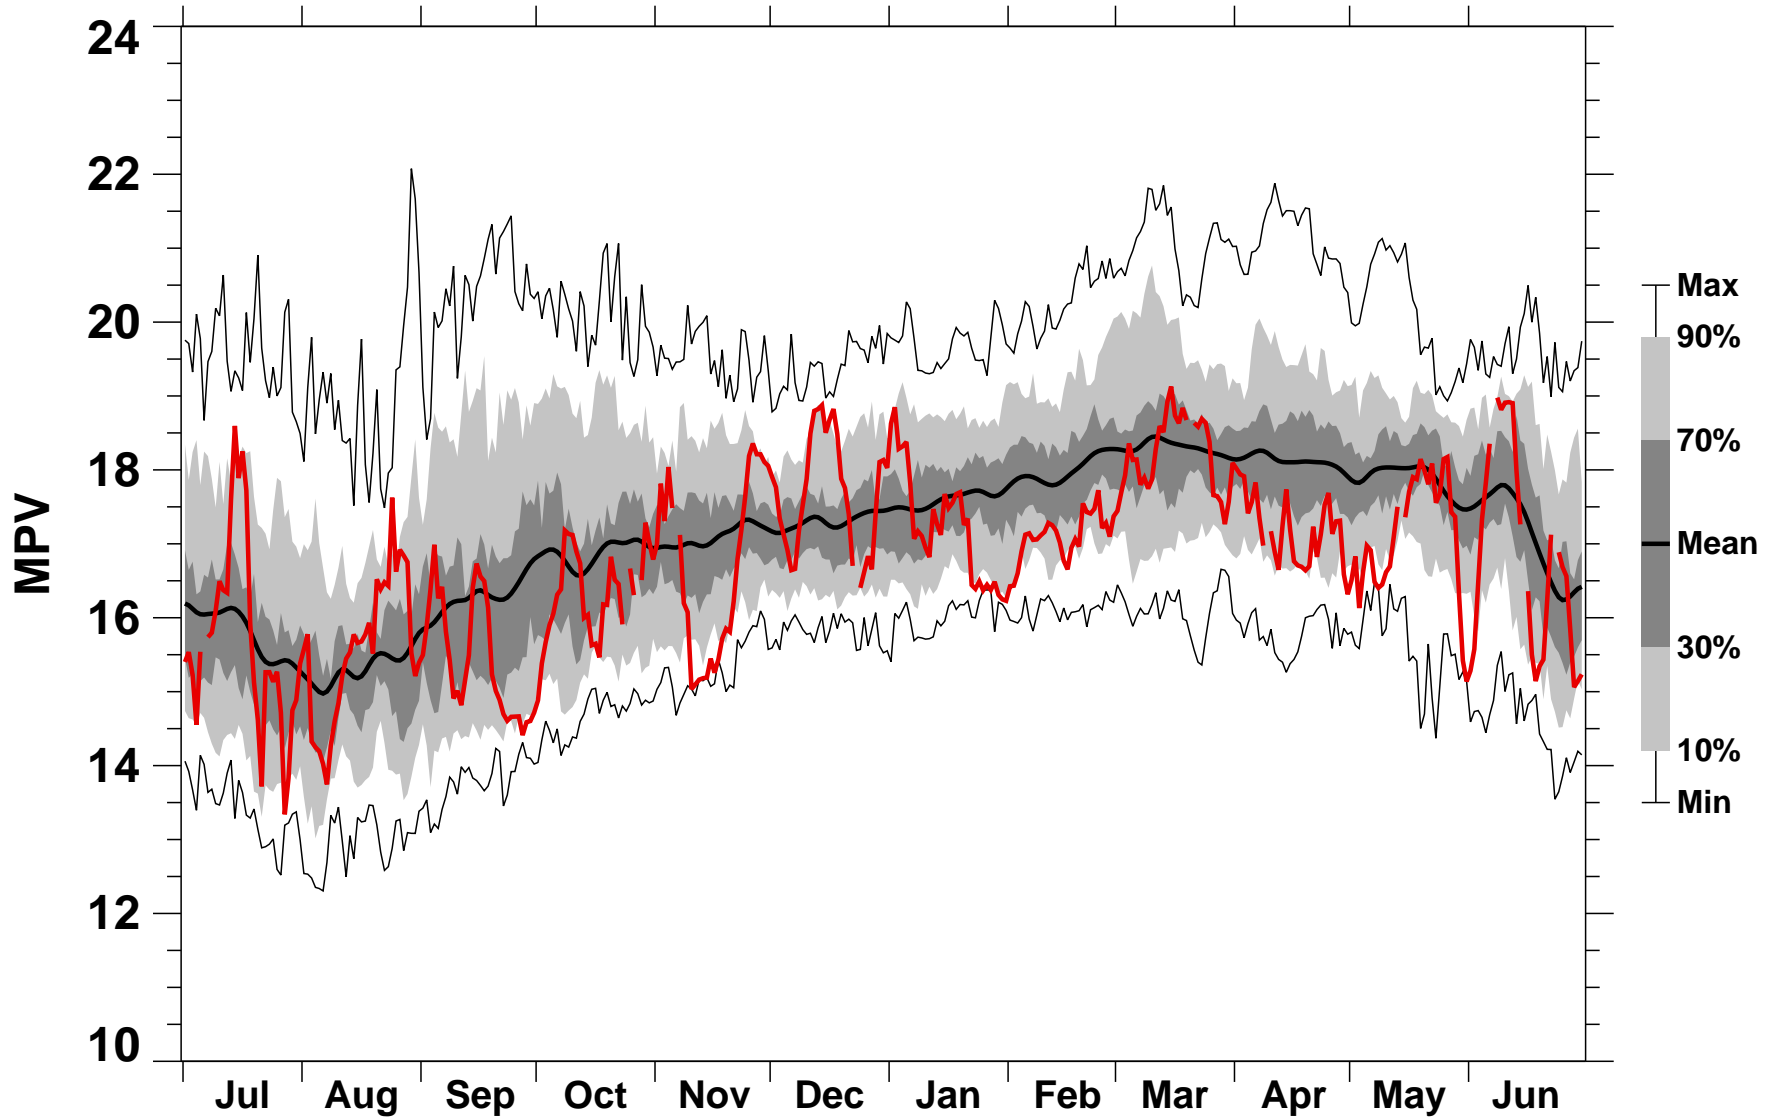

NH Vortex Edge 360 K MERRA2

1978/1979–2020/2021

2005/2006